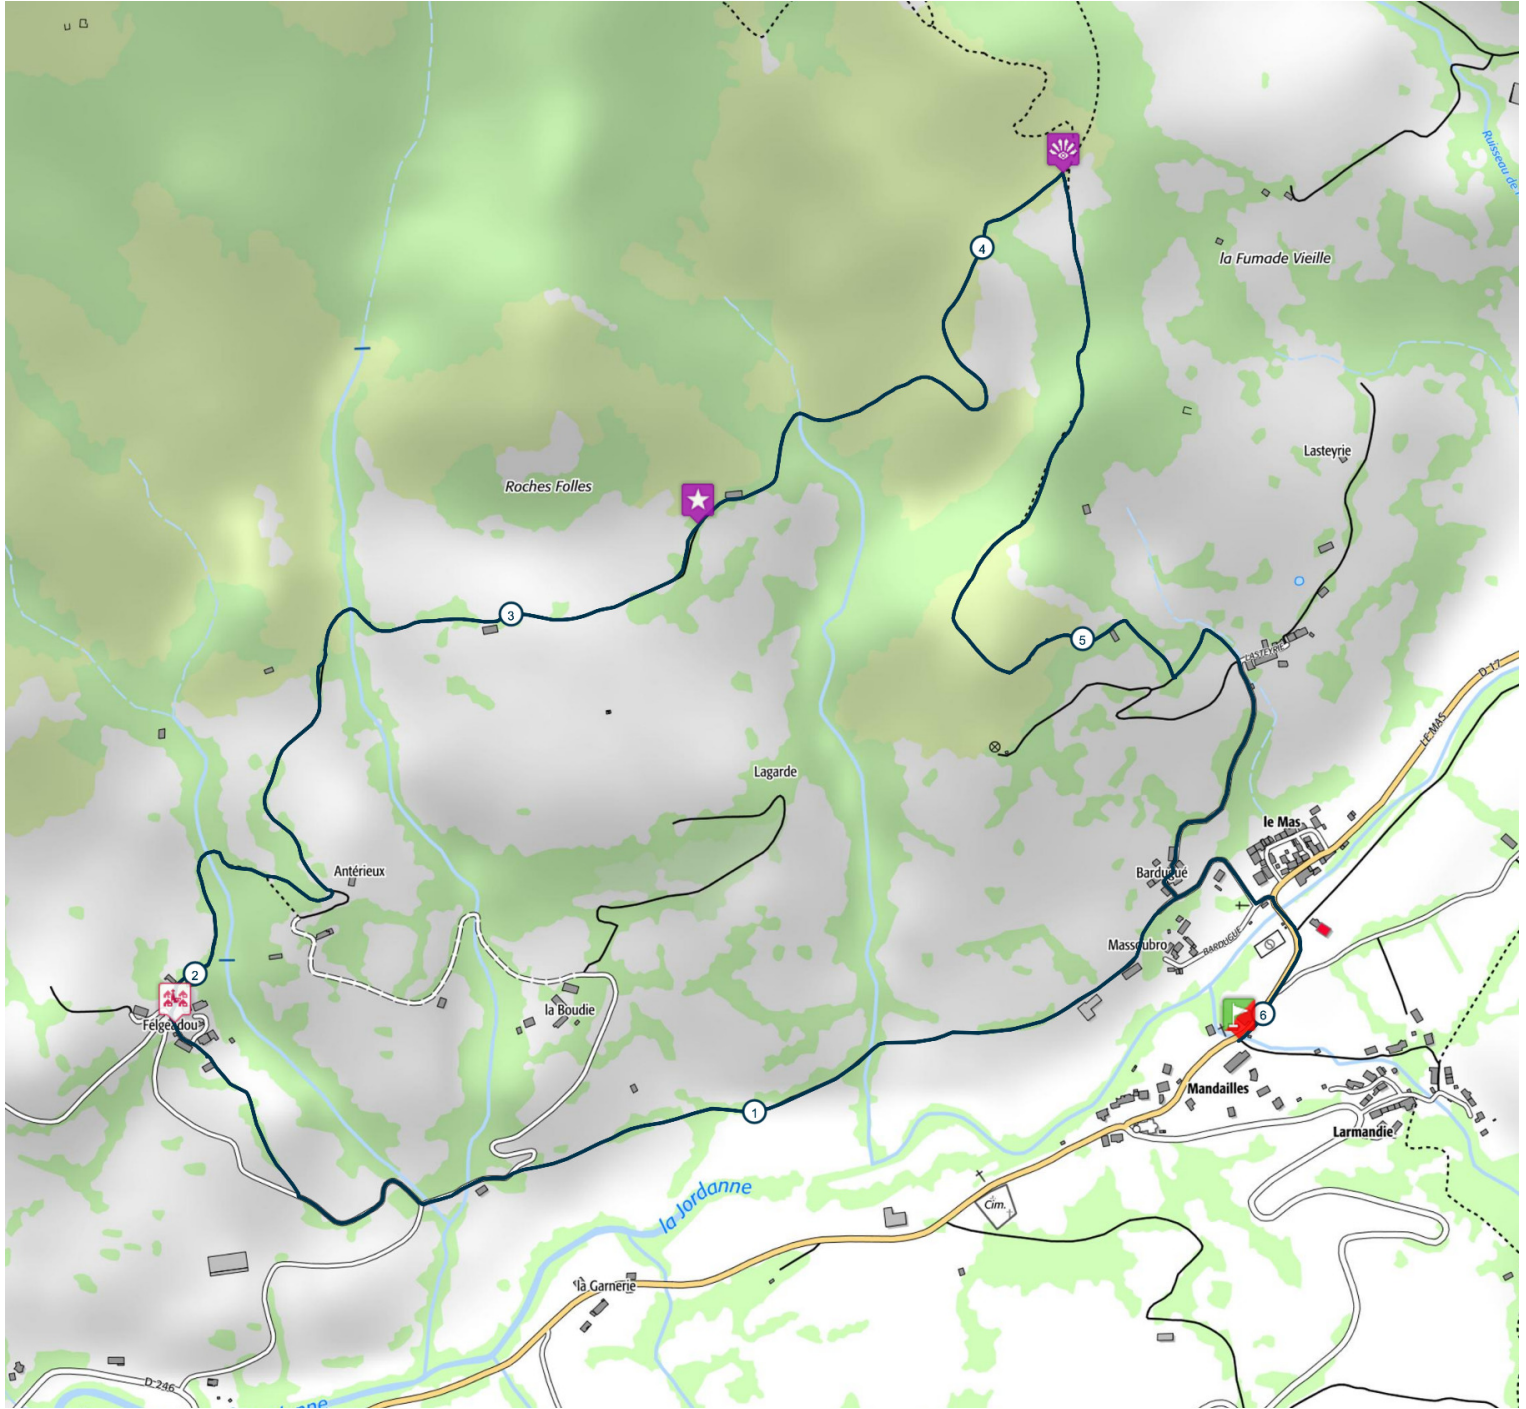

Parcours 11 vert - Les Roches Folles

6 km

▲ ↗ 290 m

▲ ↘ 290 m

Retrouvez ce parcours sur votre mobile avec l'appli Puy Mary Espace Nature

<https://tracedettrail.com> - ©IGN 2021. Utilisation et reproduction limitées à un usage privé.

■ > 10% ■ > 20% ■ > 30%