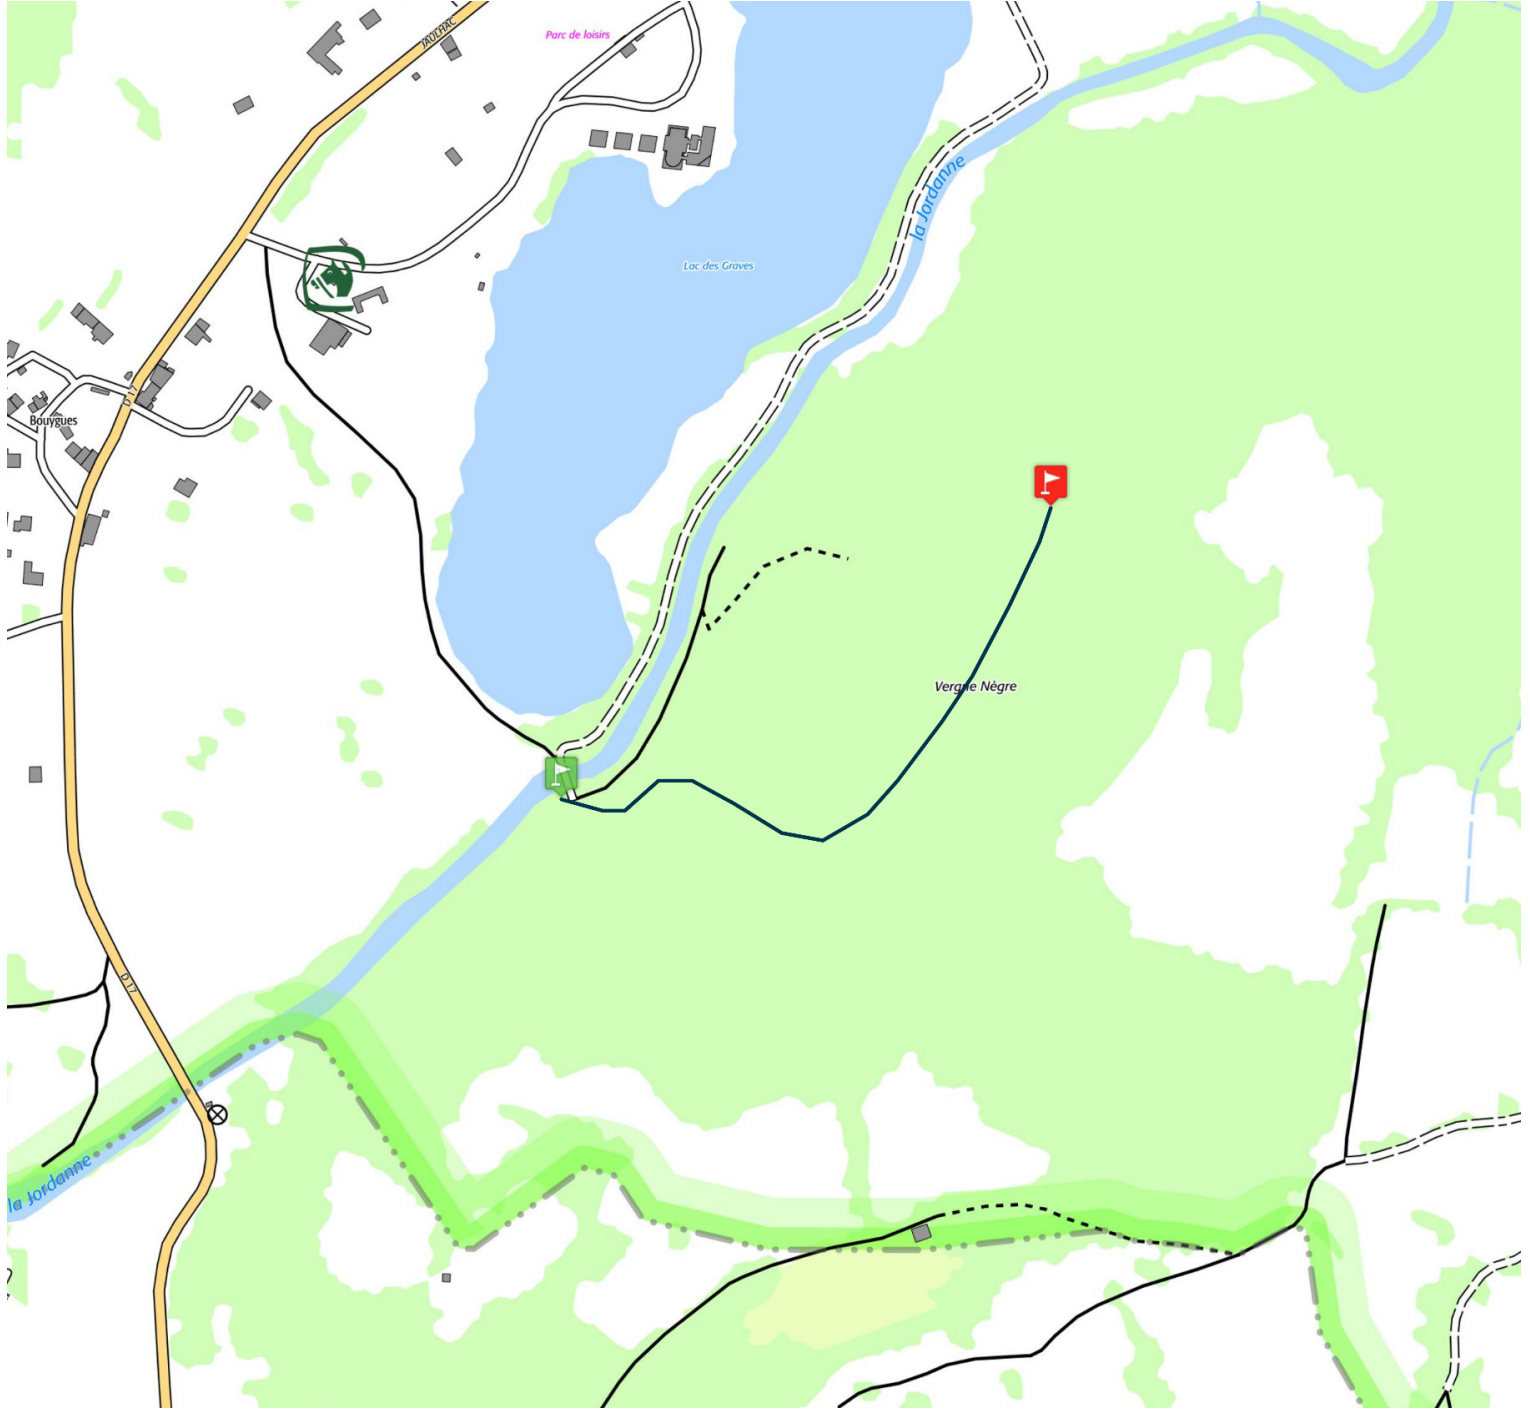

# Atelier 26 - Montée du Lac des Graves

0.5 km 140 m 0 m

Retrouvez ce parcours sur votre mobile avec l'appli Puy Mary Espace Nature

<https://tracedetrail.com> - ©IGN 2021. Utilisation et reproduction limitées à un usage privé.