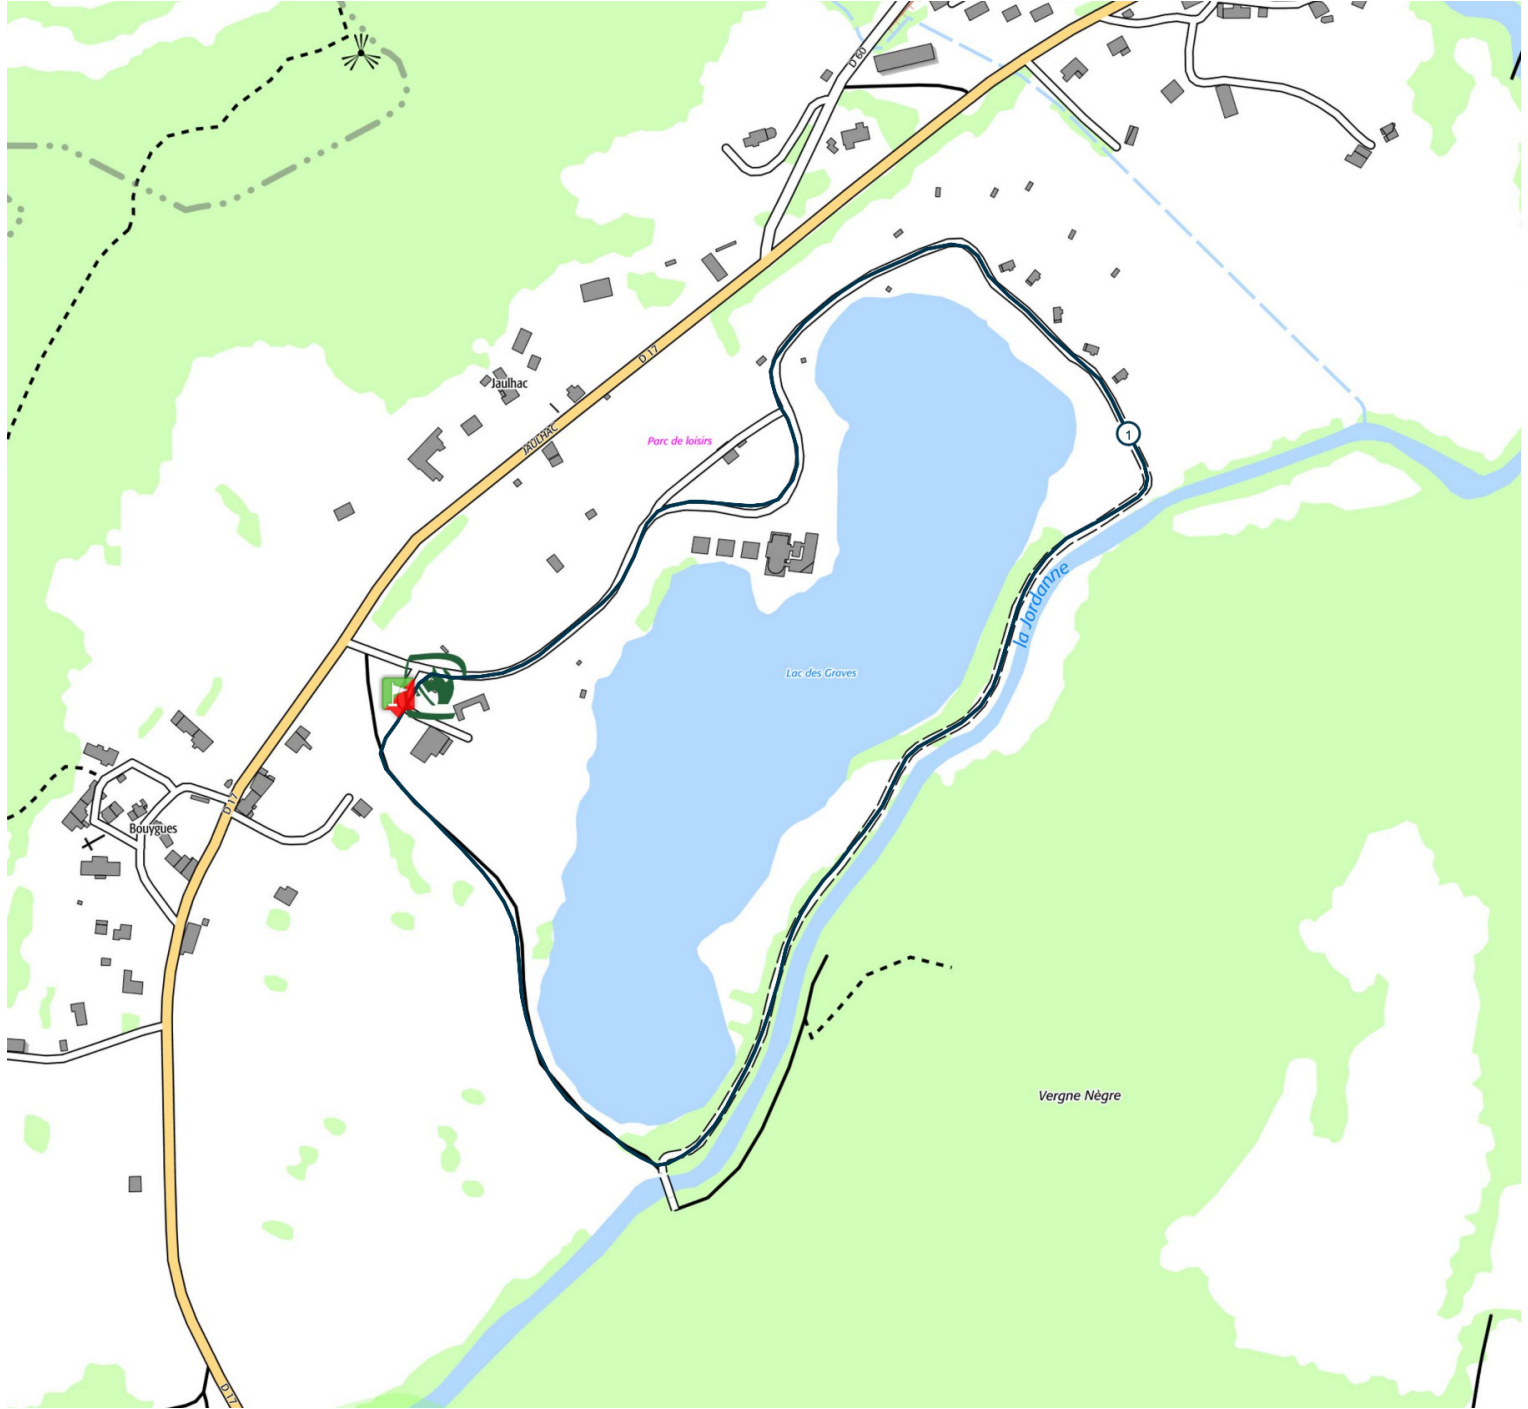

Atelier 27 - L'anneau du Lac des Graves

1.7 km

0 m

0 m

Retrouvez ce parcours sur votre mobile avec l'appli Puy Mary Espace Nature

<https://tracedetrail.com> - ©IGN 2021. Utilisation et reproduction limitées à un usage privé.

> 10% > 20% > 30%