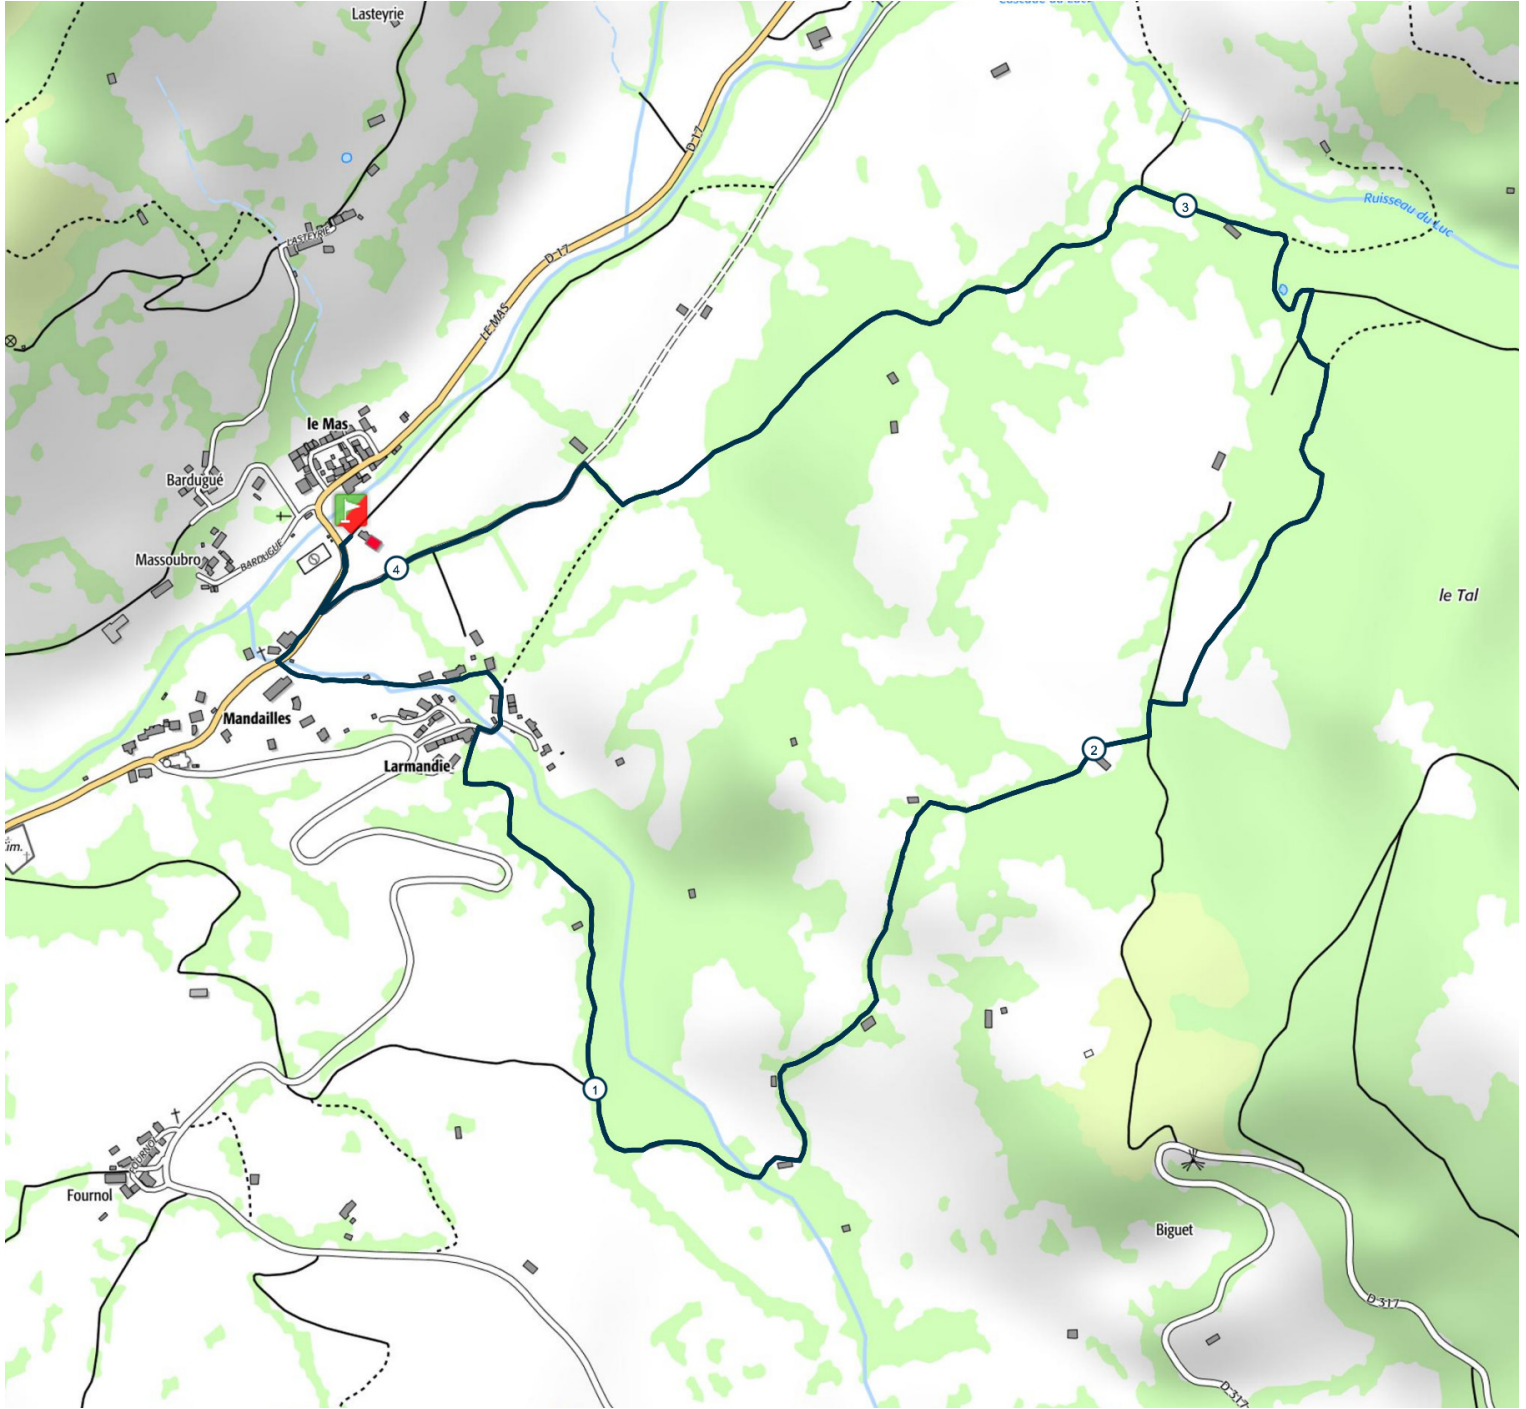

Larmandie

4.3 km

▲ ↗ 240 m

▲ ↘ 240 m

Retrouvez ce parcours sur votre mobile avec l'appli Puy Mary Espace Nature

<https://tracedettrail.com> - ©IGN 2021. Utilisation et reproduction limitées à un usage privé.

■ > 10% ■ > 20% ■ > 30%