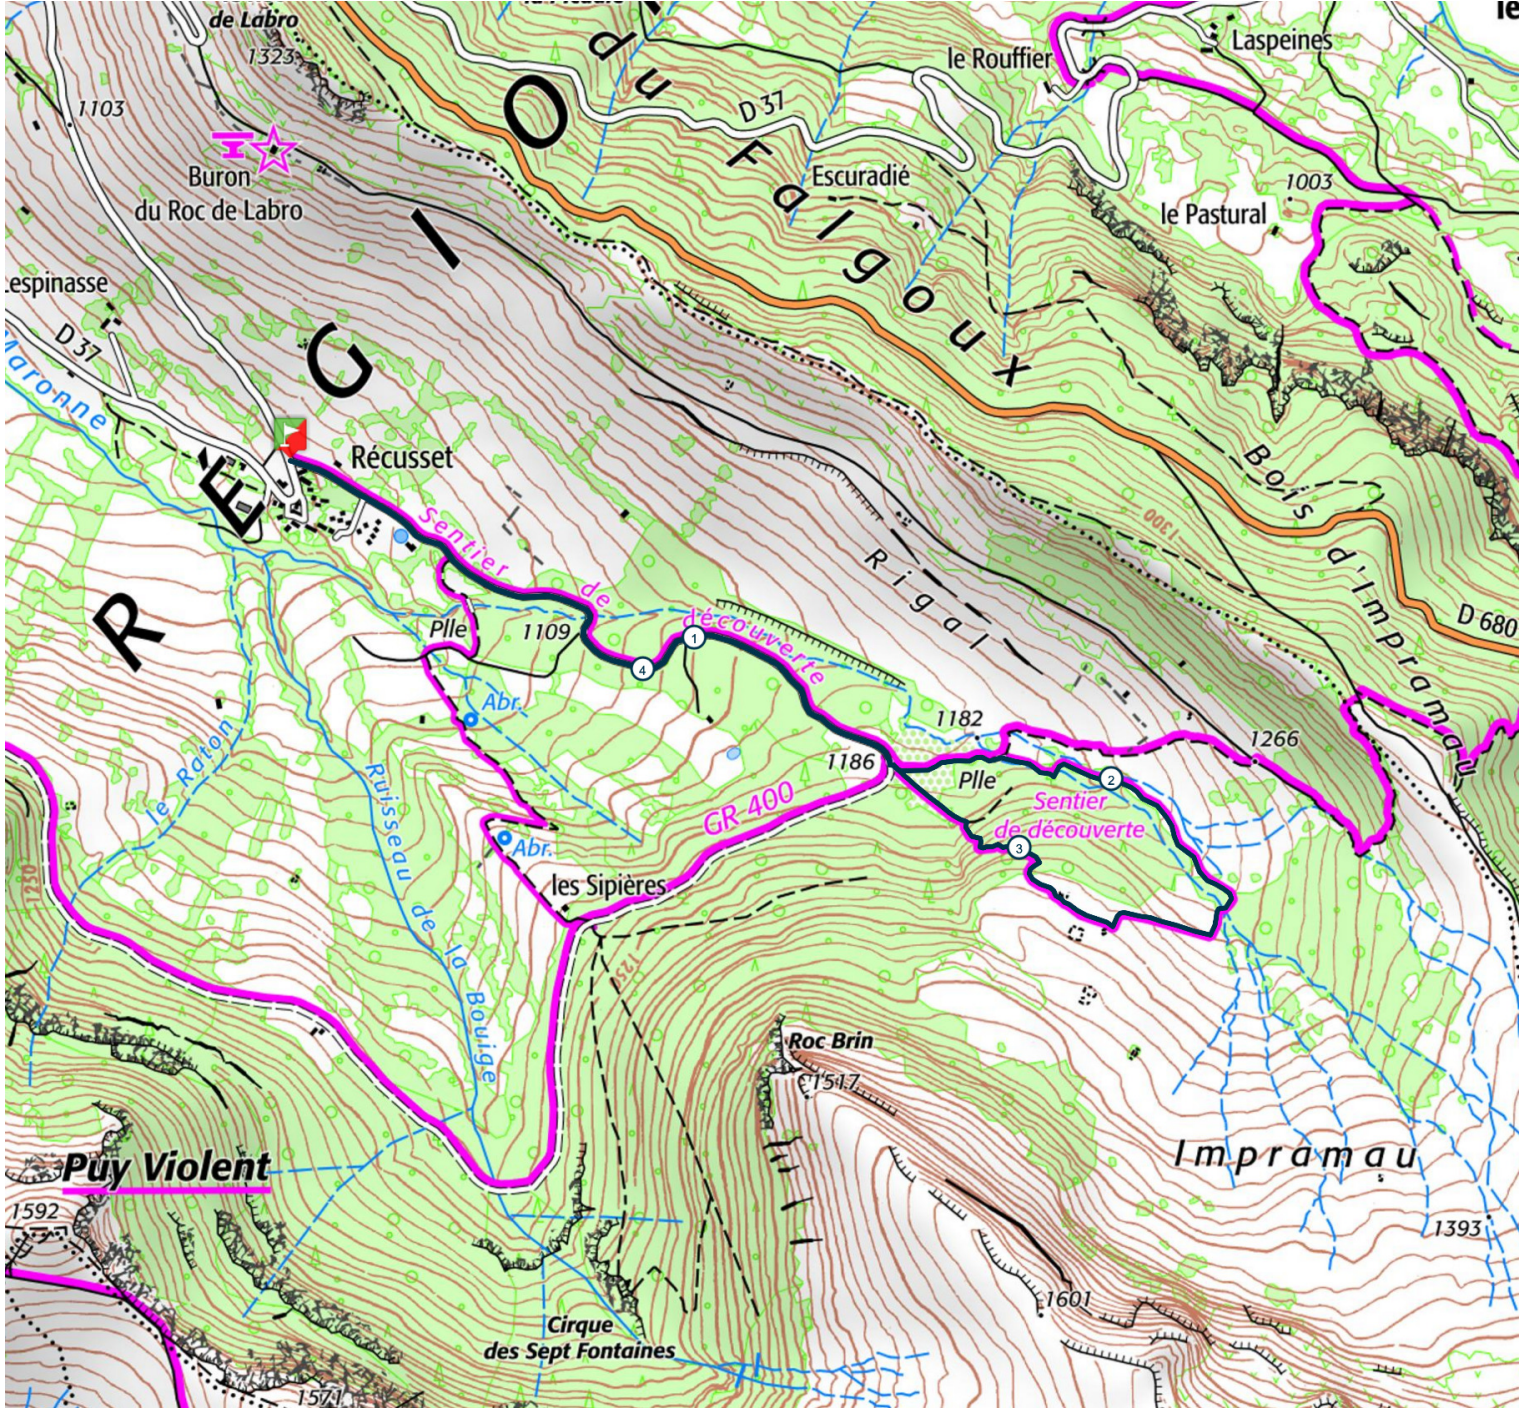

# Sur les pentes du pré dansant

4.9 km 240 m 240 m

Retrouvez ce parcours sur votre mobile avec l'appli Puy Mary Espace Nature

<https://tracedetail.com> - ©IGN 2021. Utilisation et reproduction limitées à un usage privé.

> 10% > 20% > 30%

©TraceDeTrail.com