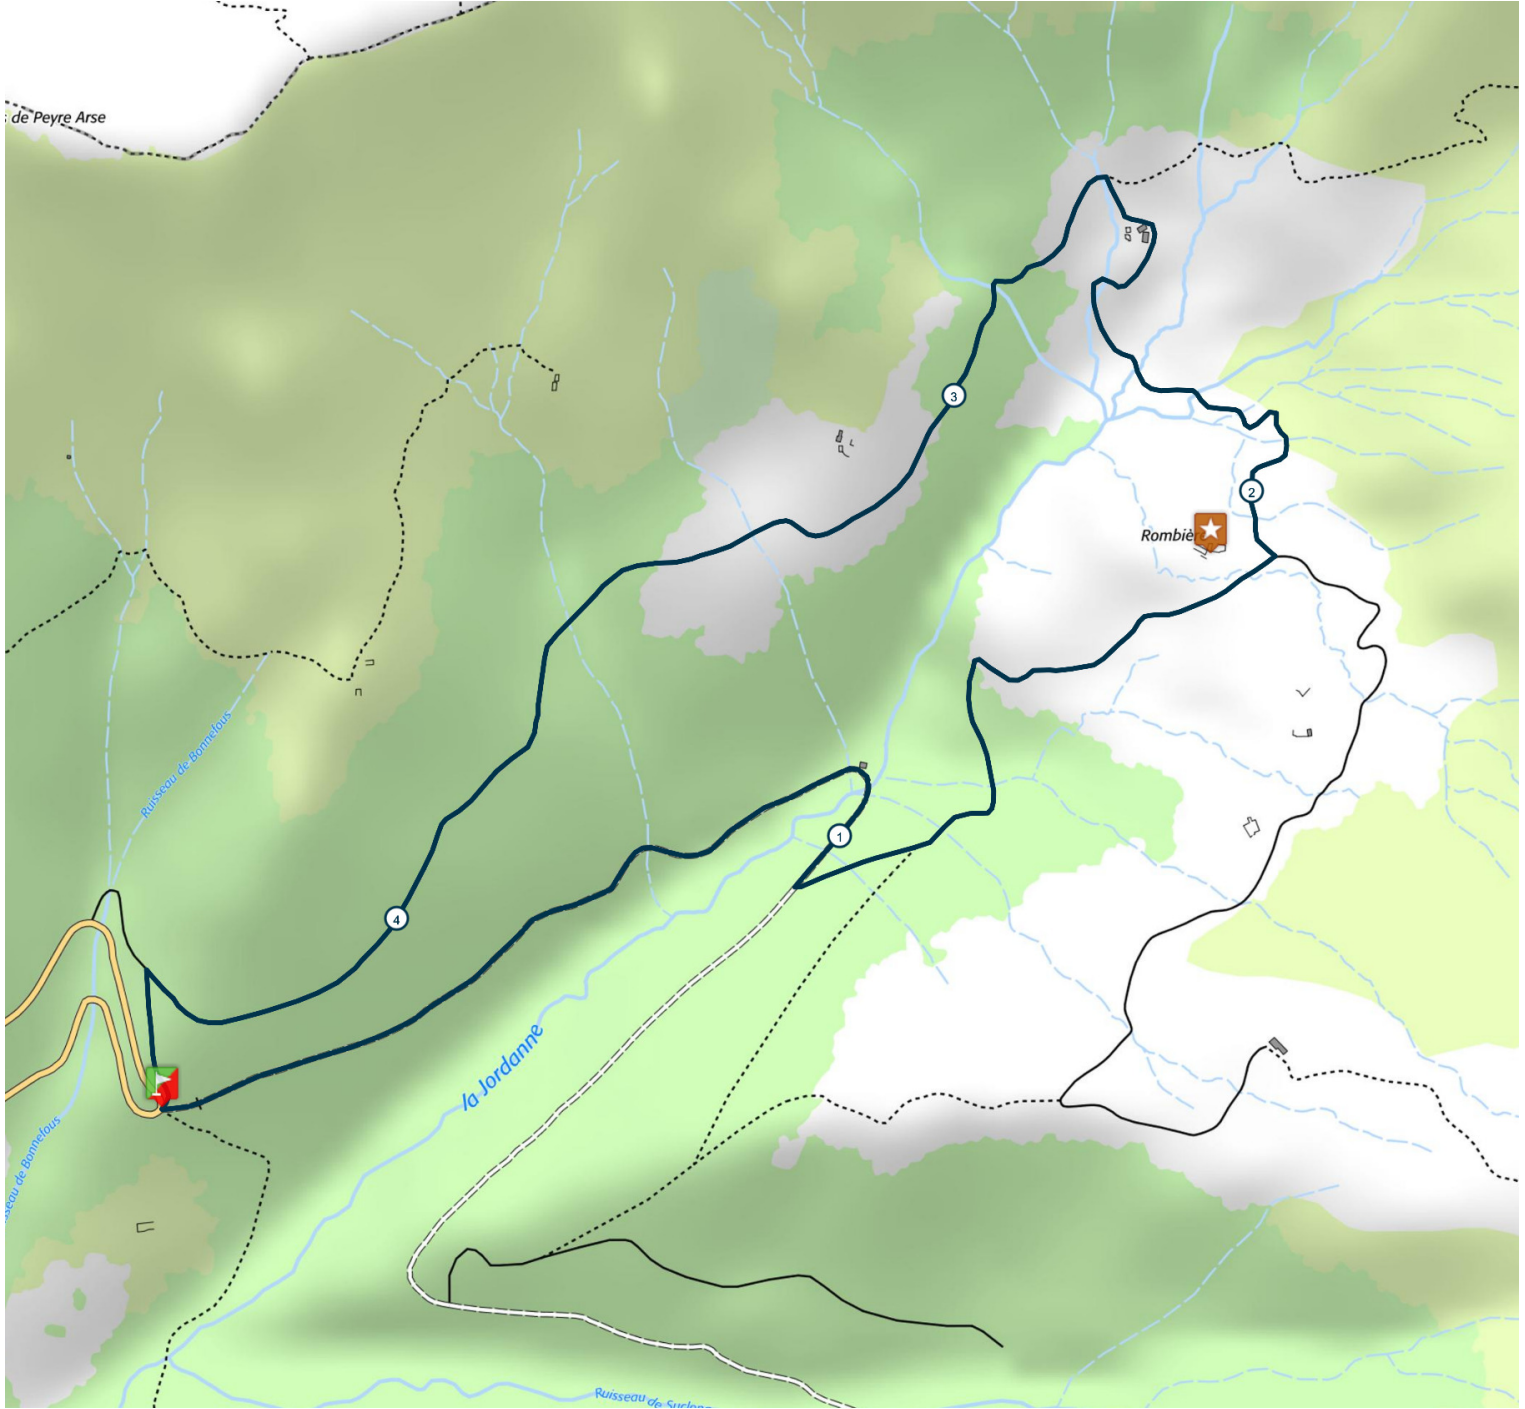

# Les Sources de la Jordanne

4.5 km 180 m 180 m

Retrouvez ce parcours sur votre mobile avec l'appli Puy Mary Espace Nature

<https://tracedetrail.com> - ©IGN 2021. Utilisation et reproduction limitées à un usage privé.

> 10% > 20% > 30%

©TraceDeTrail.com