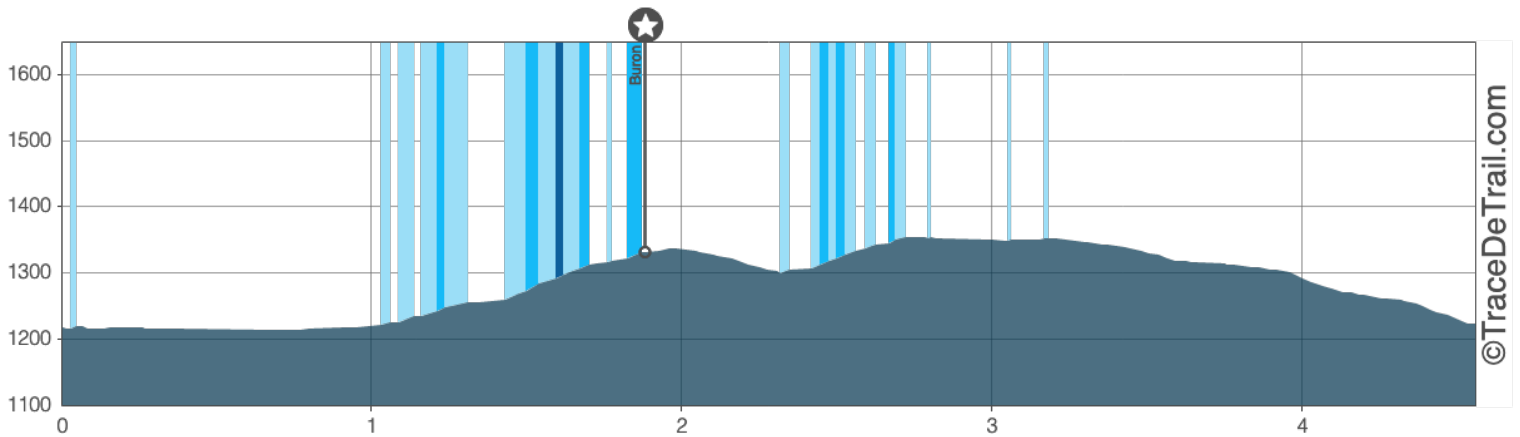

# Les Sources de la Jordanne

4.5 km 180 m 180 m

Retrouvez ce parcours sur votre mobile avec l'appli Puy Mary Espace Nature

<https://tracedetrail.com> - ©IGN 2021. Utilisation et reproduction limitées à un usage privé.

> 10% > 20% > 30%

©TraceDeTrail.com