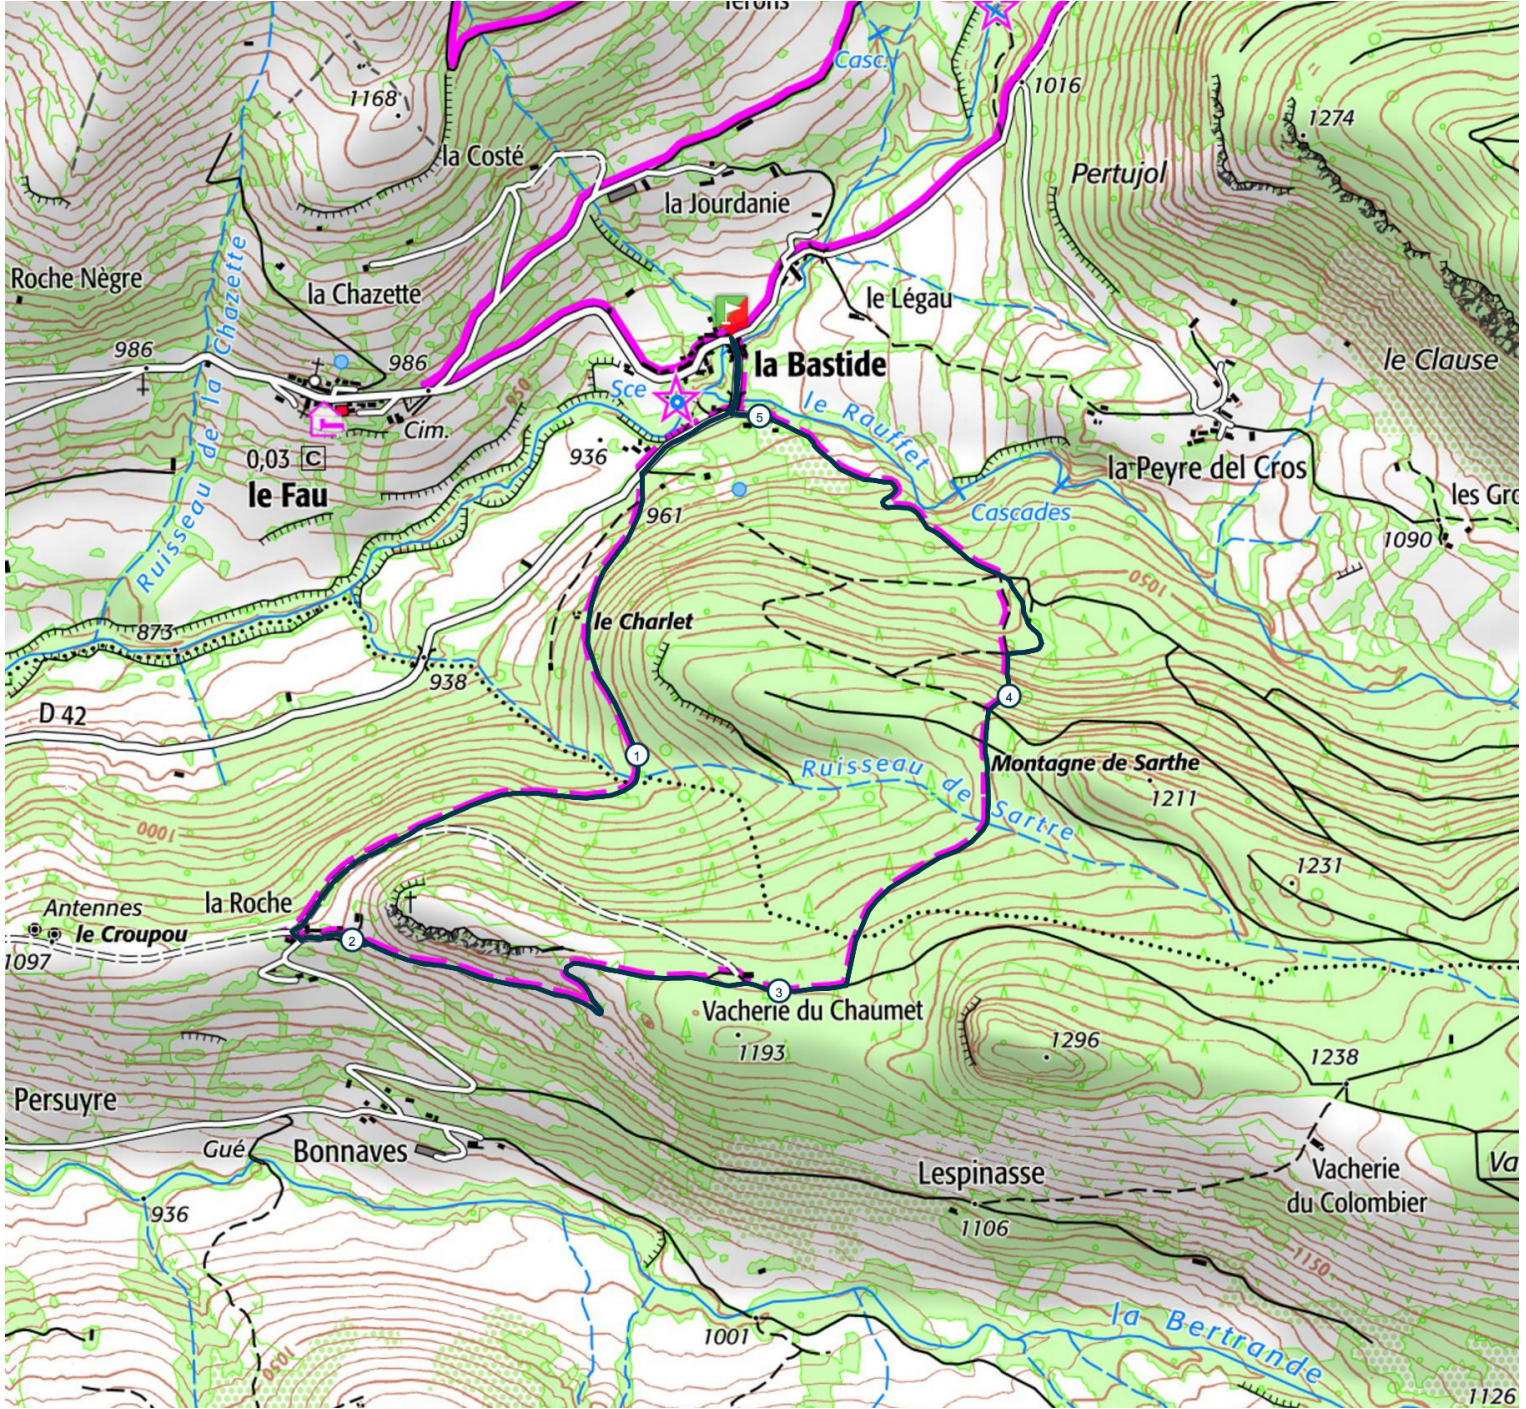

# La Roche

5.1 km

260 m

260 m

Retrouvez ce parcours sur votre mobile avec l'appli Puy Mary Espace Nature

<https://tracedetail.com> - ©IGN 2021. Utilisation et reproduction limitées à un usage privé.

< 10% > 10% > 20% > 30%

©TraceDeTrail.com