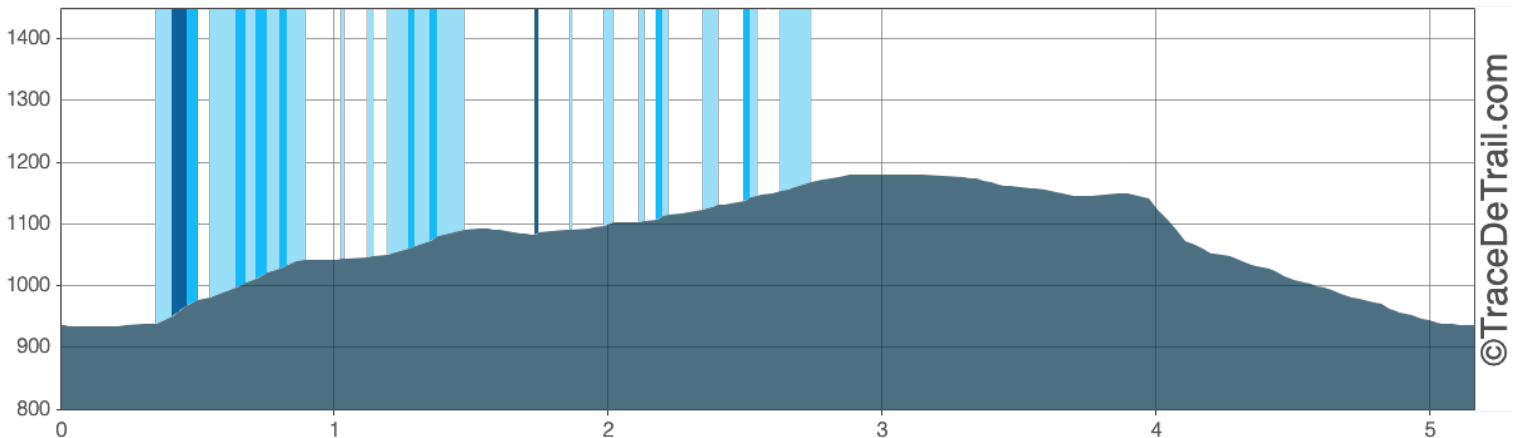

# La Roche

5.1 km

260 m

260 m

Retrouvez ce parcours sur votre mobile avec l'appli Puy Mary Espace Nature

<https://tracedetail.com> - ©IGN 2021. Utilisation et reproduction limitées à un usage privé.

< 10% > 10% > 20% > 30%