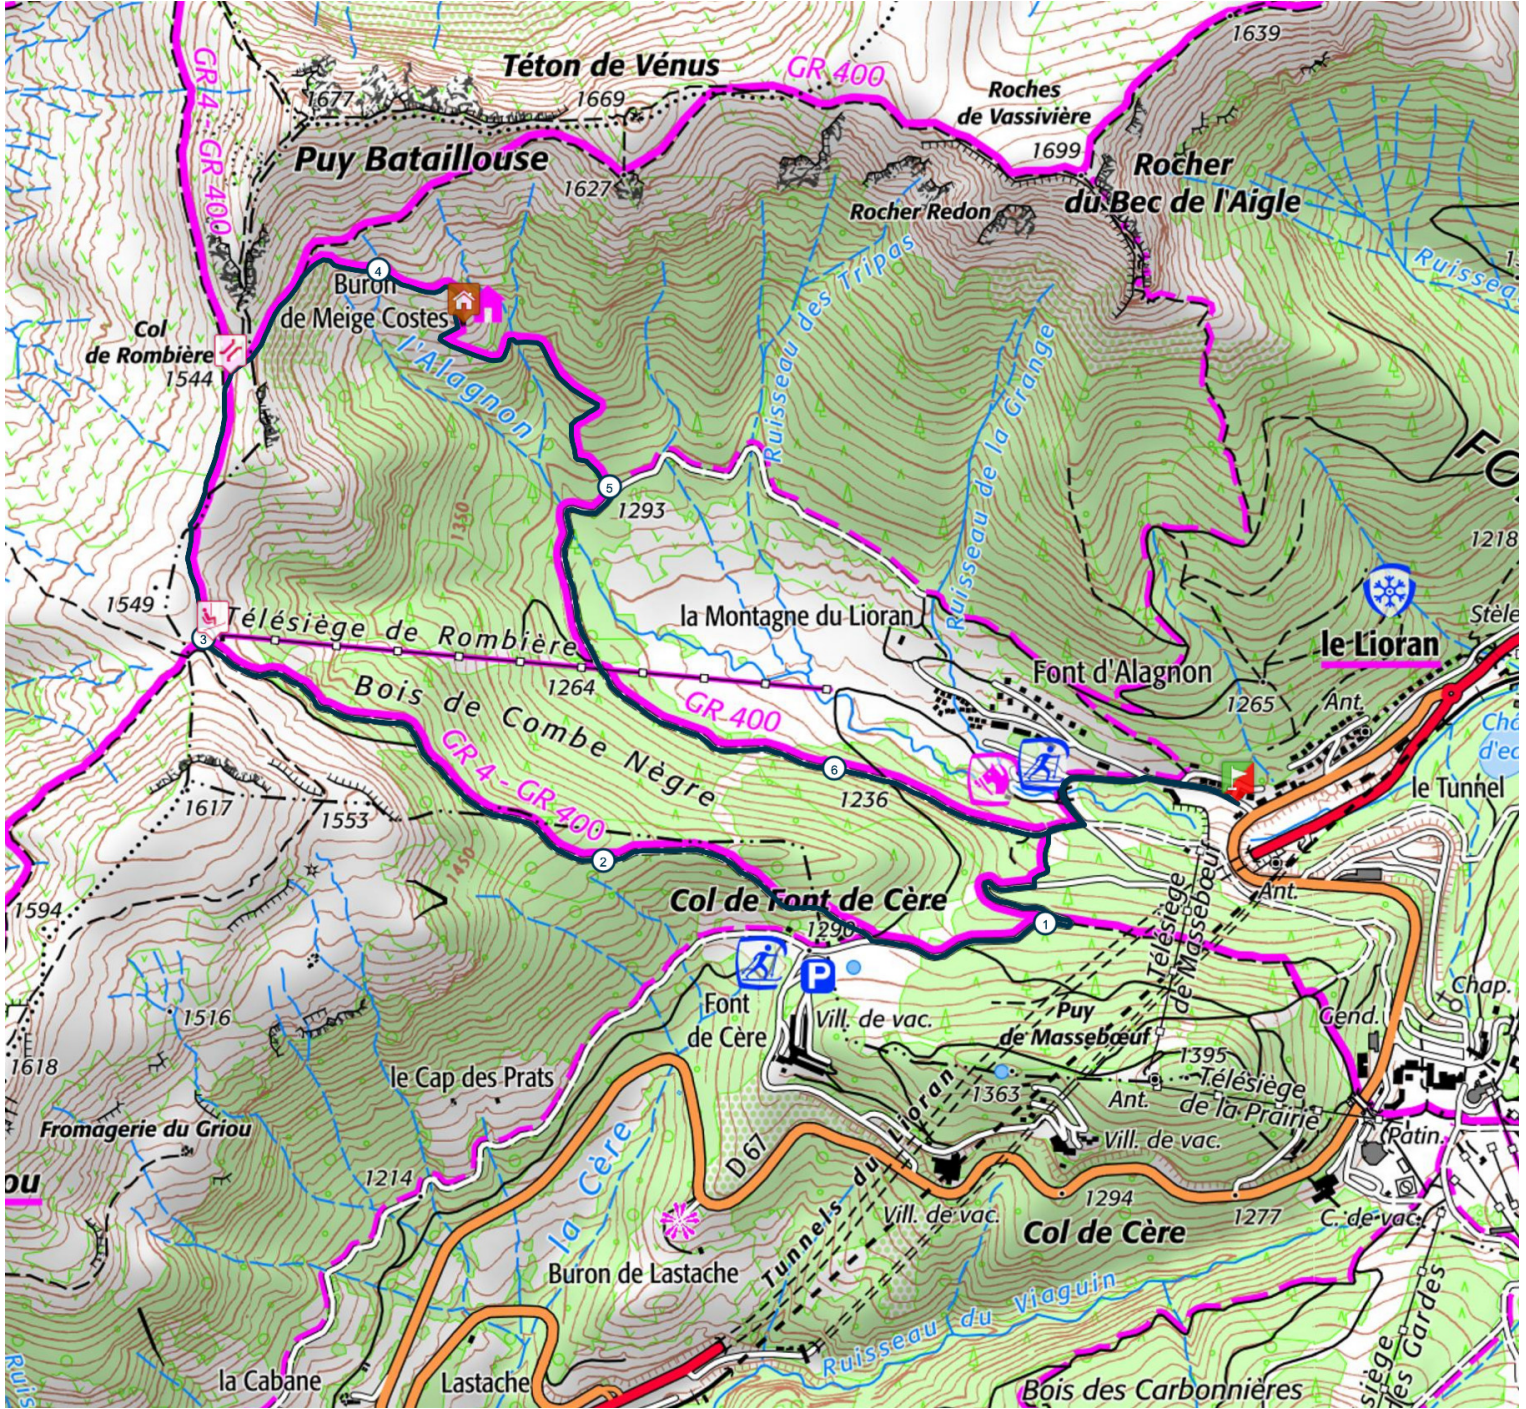

Rombière

7 km

370 m

370 m

Retrouvez ce parcours sur votre mobile avec l'appli Puy Mary Espace Nature

<https://tracedettrail.com> - ©IGN 2021. Utilisation et reproduction limitées à un usage privé.

> 10% > 20% > 30%

©TraceDeTrail.com