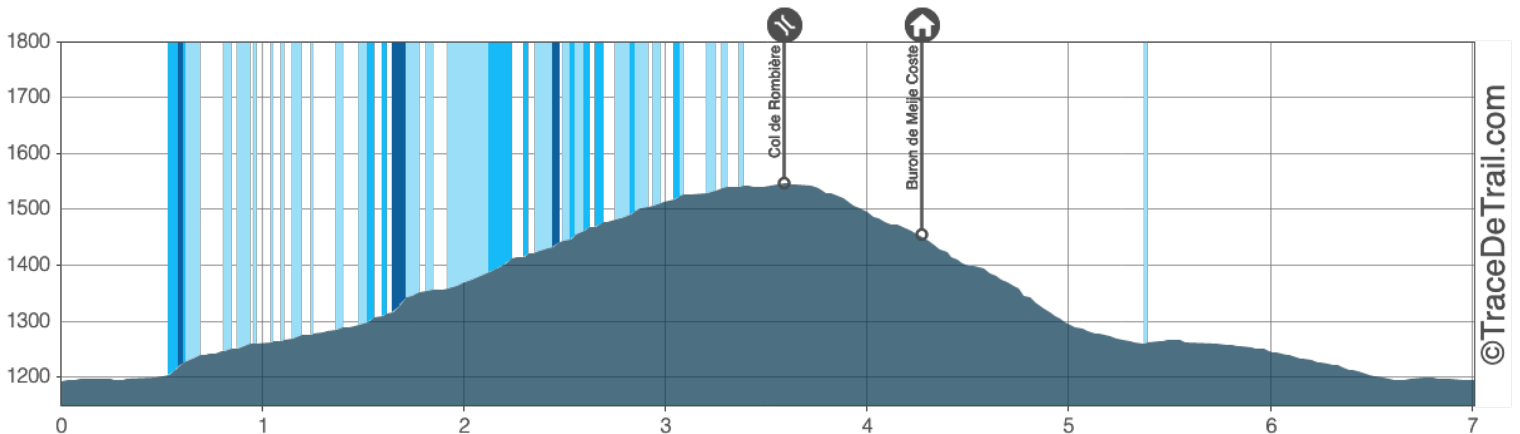

Rombière

7 km

370 m

370 m

Retrouvez ce parcours sur votre mobile avec l'appli Puy Mary Espace Nature

<https://tracedettrail.com> - ©IGN 2021. Utilisation et reproduction limitées à un usage privé.

> 10% > 20% > 30%