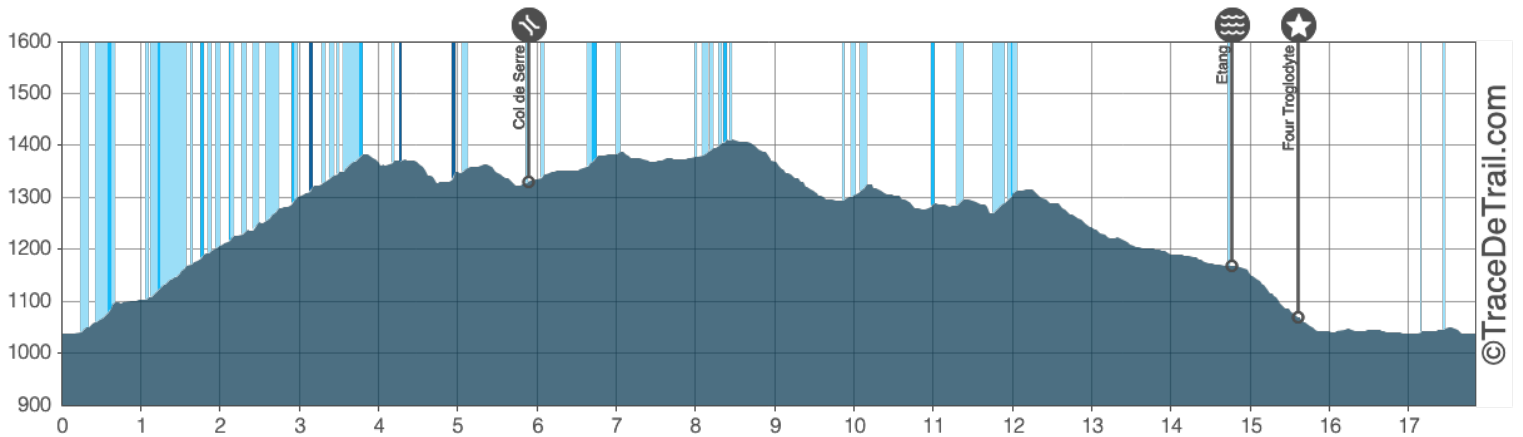

Les Chamois

17.8 km 620 m 620 m

Retrouvez ce parcours sur votre mobile avec l'appli Puy Mary Espace Nature

<https://tracedetail.com> - ©IGN 2021. Utilisation et reproduction limitées à un usage privé.

> 10% > 20% > 30%