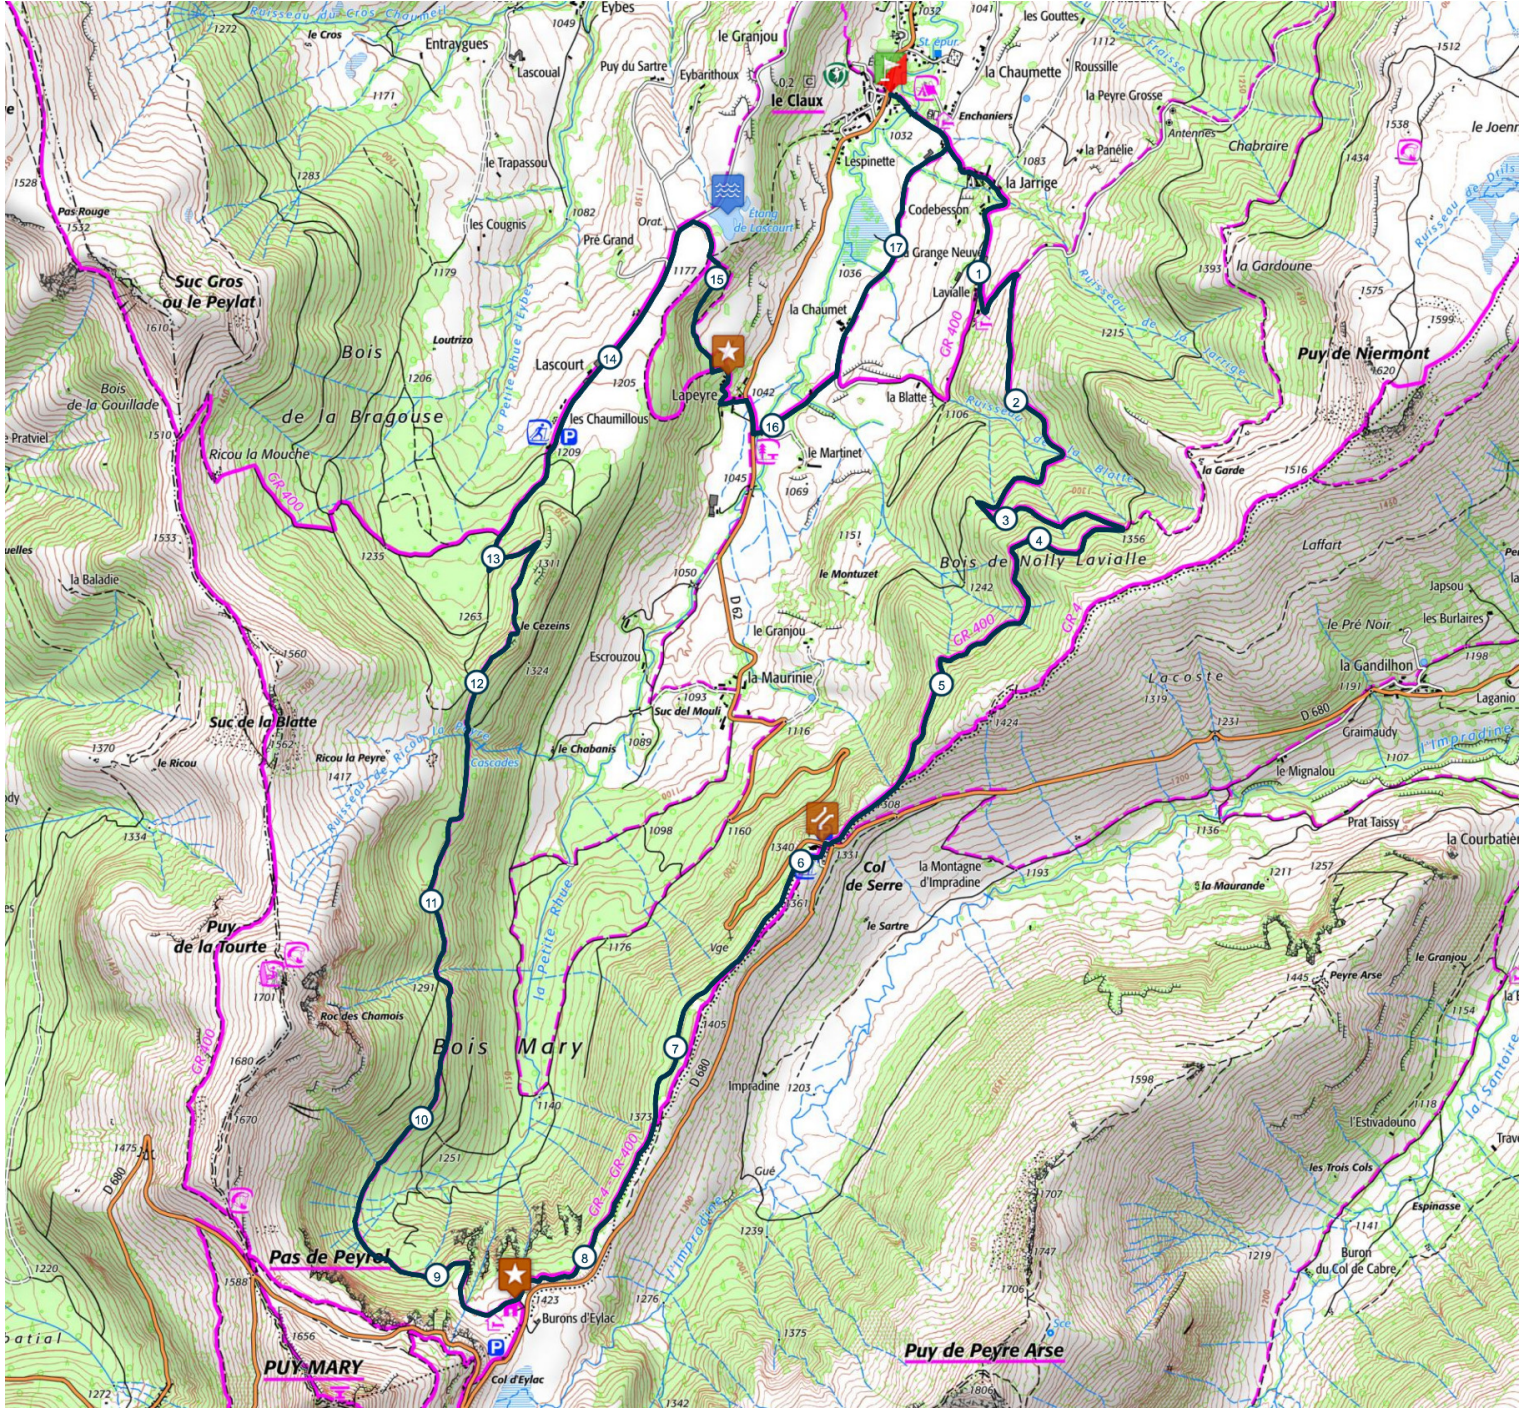

Les Chamois

17.8 km 620 m 620 m

Retrouvez ce parcours sur votre mobile avec l'appli Puy Mary Espace Nature

<https://tracedetail.com> - ©IGN 2021. Utilisation et reproduction limitées à un usage privé.

> 10% > 20% > 30%

©TraceDeTrail.com