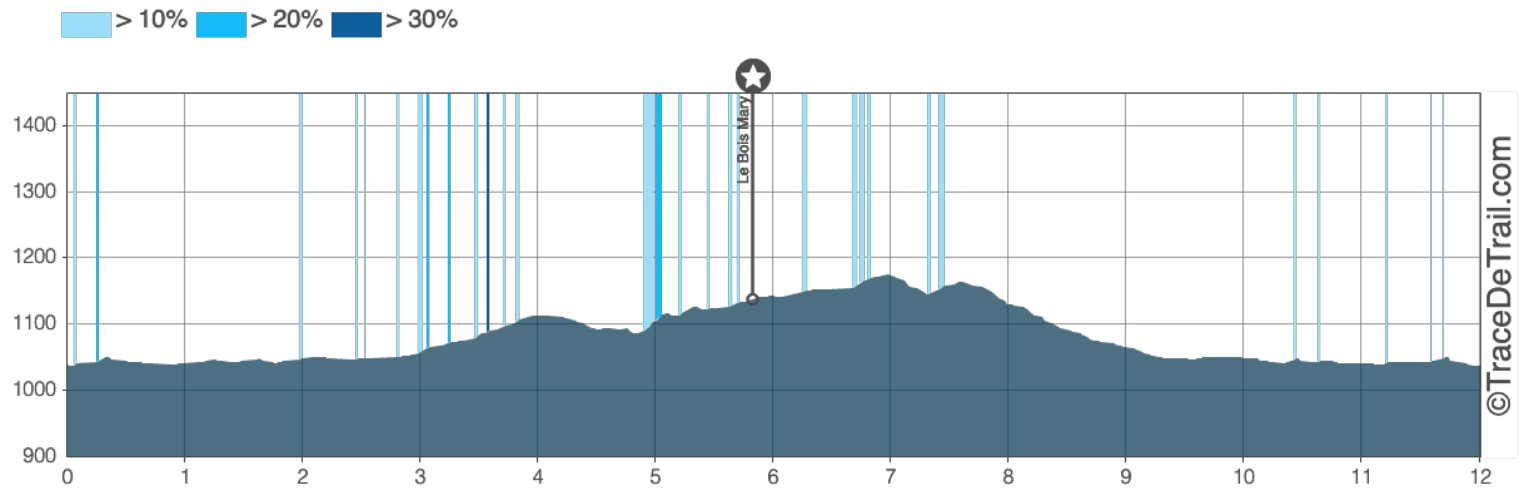

VTT n°2 - Le Bois Mary

12 km

230 m

230 m

Retrouvez ce parcours sur votre mobile avec l'appli Puy Mary Espace Nature

<https://tracedetail.com> - ©IGN 2021. Utilisation et reproduction limitées à un usage privé.