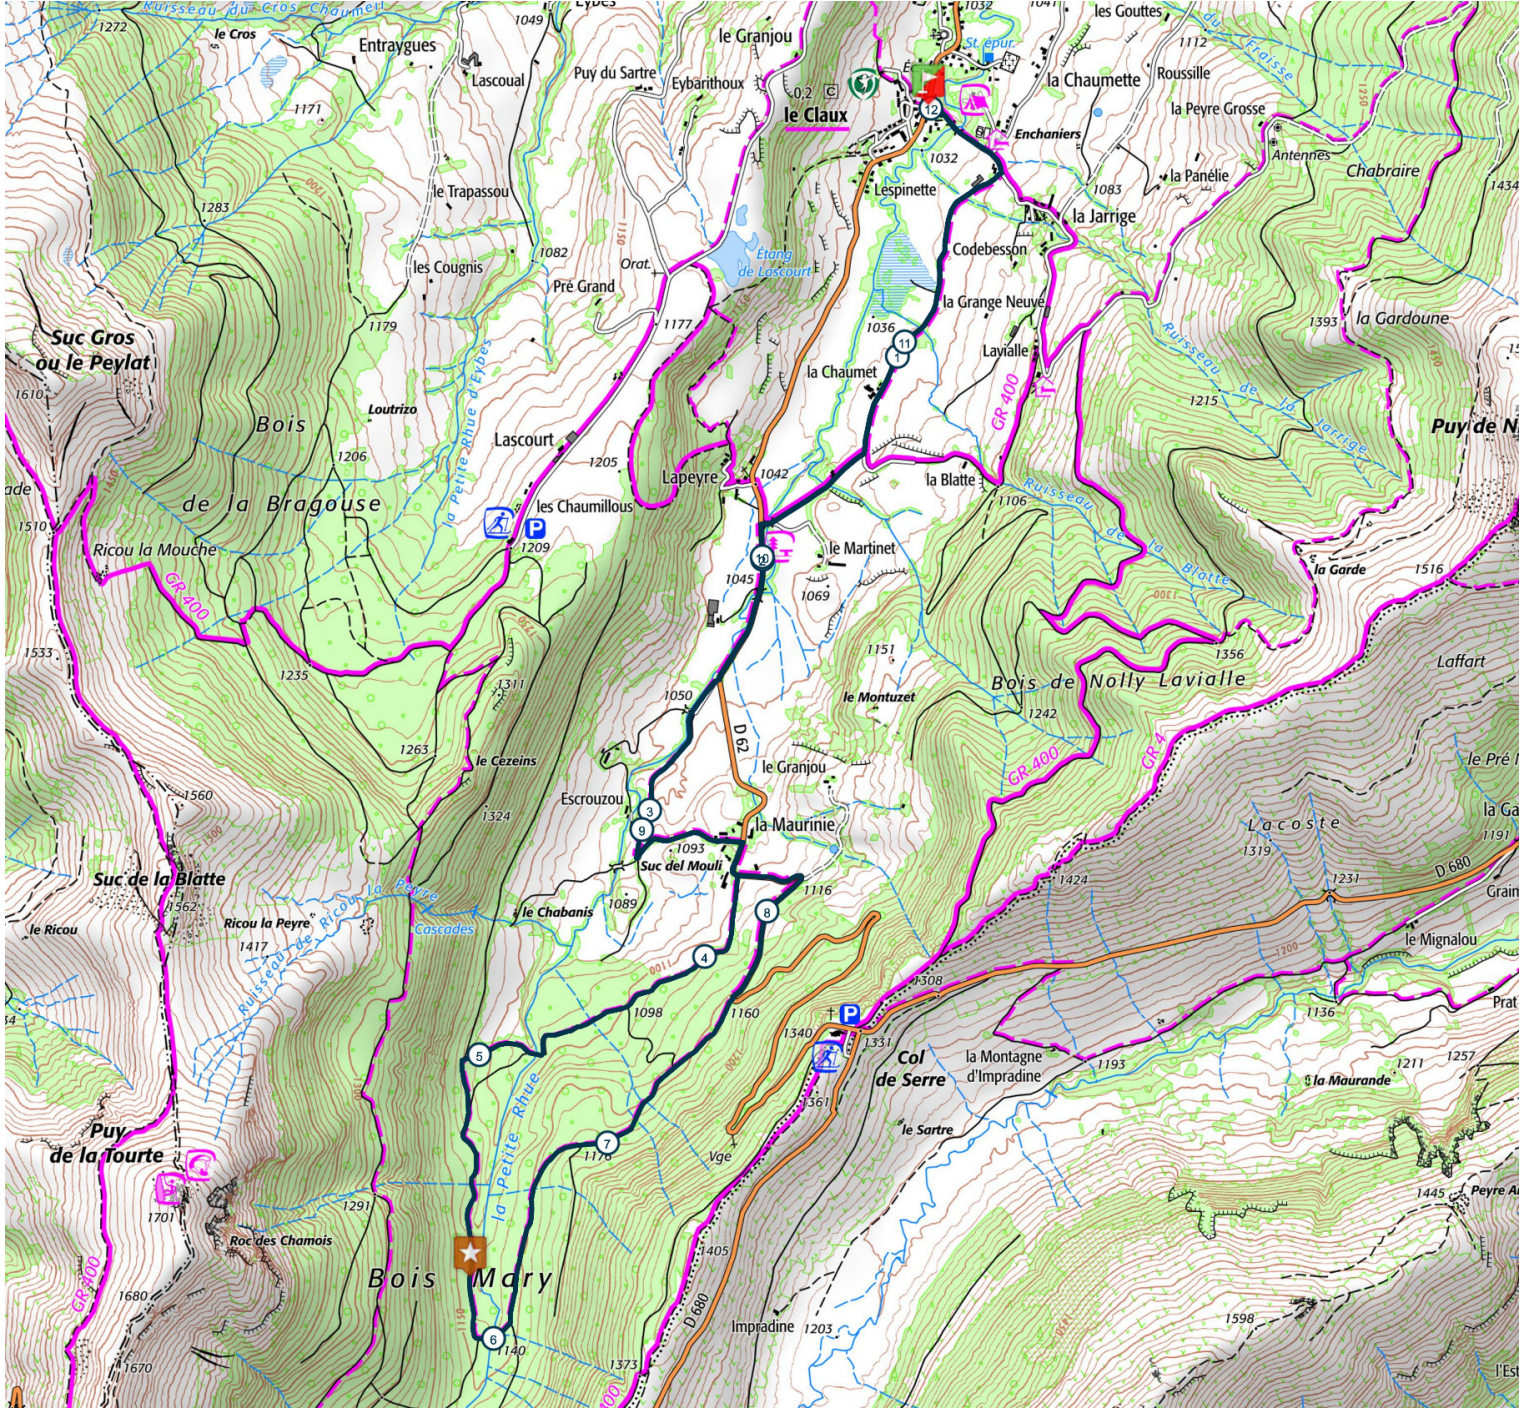

VTT n°2 - Le Bois Mary

12 km

230 m

230 m

Retrouvez ce parcours sur votre mobile avec l'appli Puy Mary Espace Nature

<https://tracedetail.com> - ©IGN 2021. Utilisation et reproduction limitées à un usage privé.

©TraceDeTrail.com