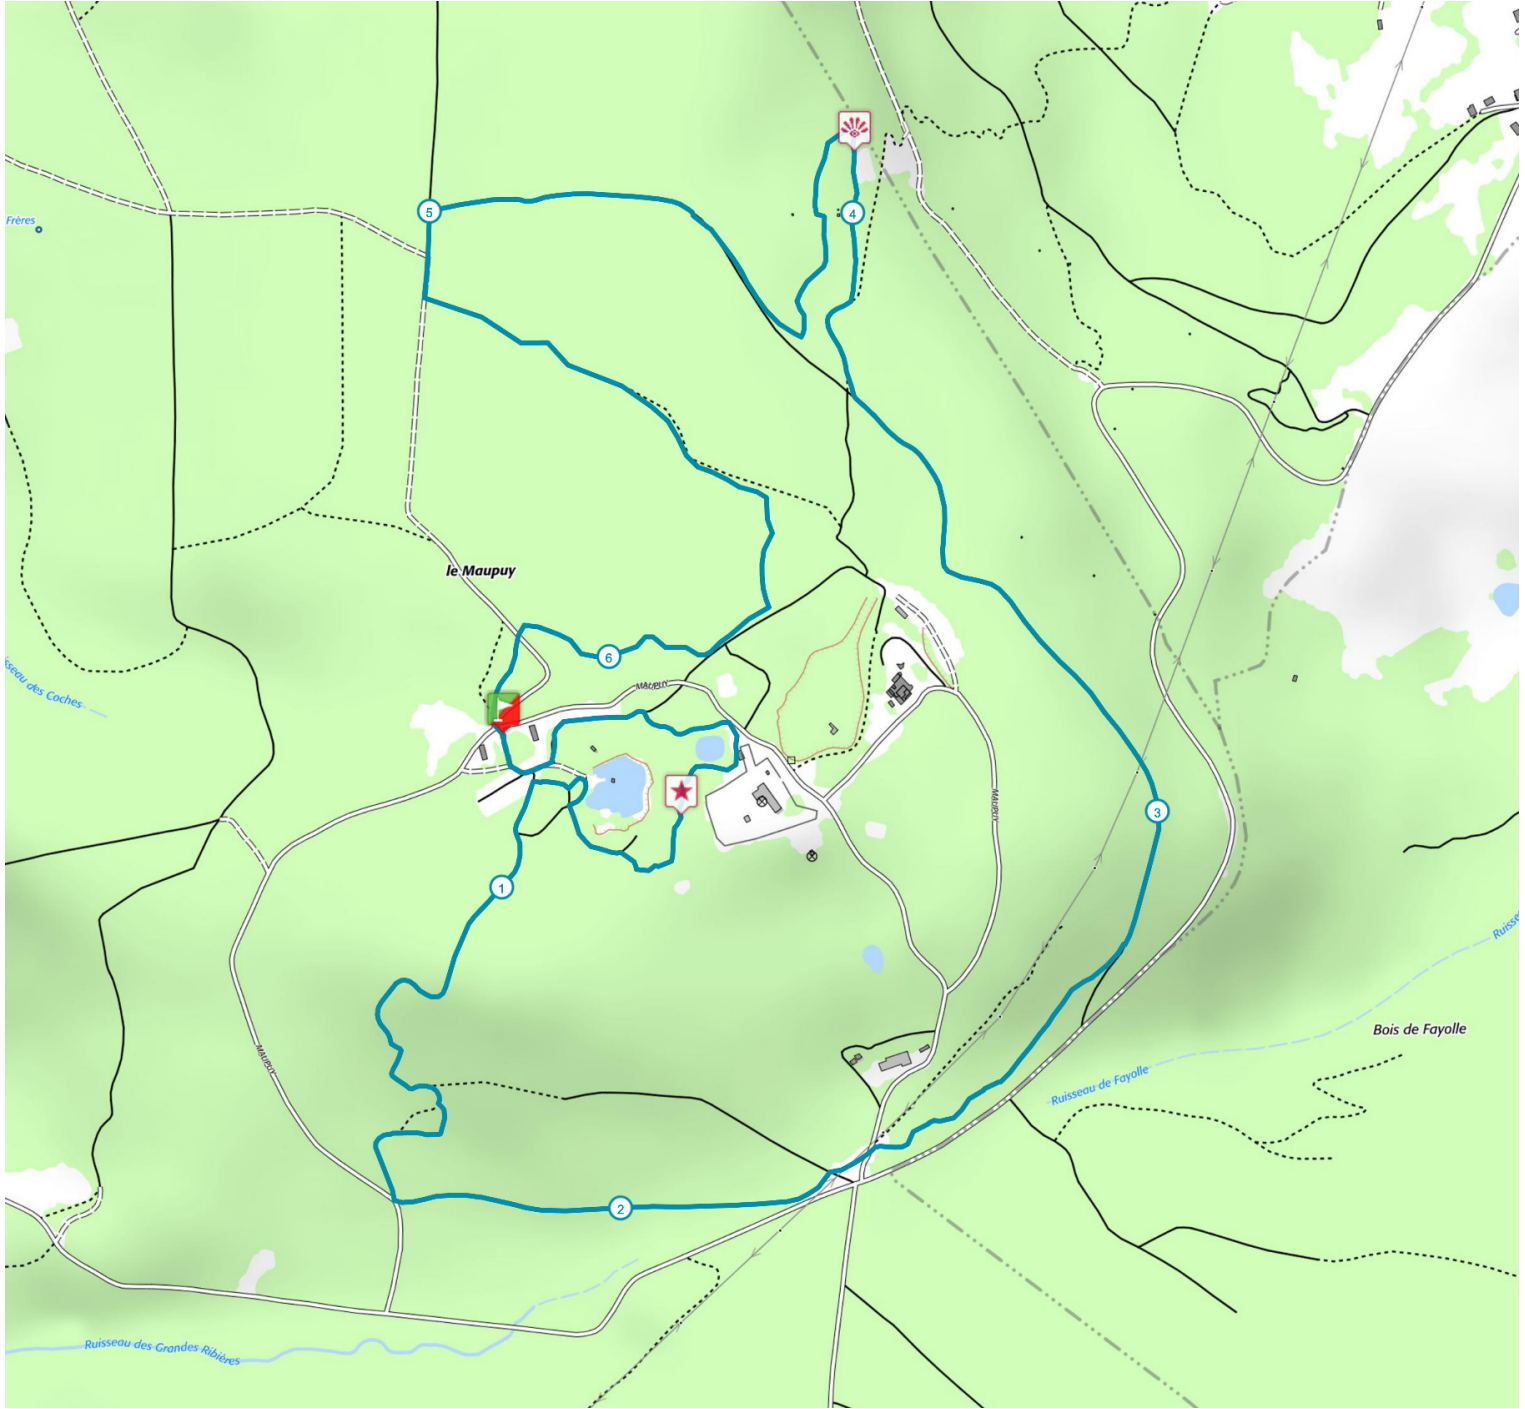

## Parcours 1 vert - La Vergnolle

6.2 km  110 m  110 m

Retrouvez ce parcours sur votre mobile avec l'appli Sports Nature Monts de Guéret

<https://tracedet trail.com> - ©IGN 2021. Utilisation et reproduction limitées à un usage privé.

 > 10%  > 20%  > 30%