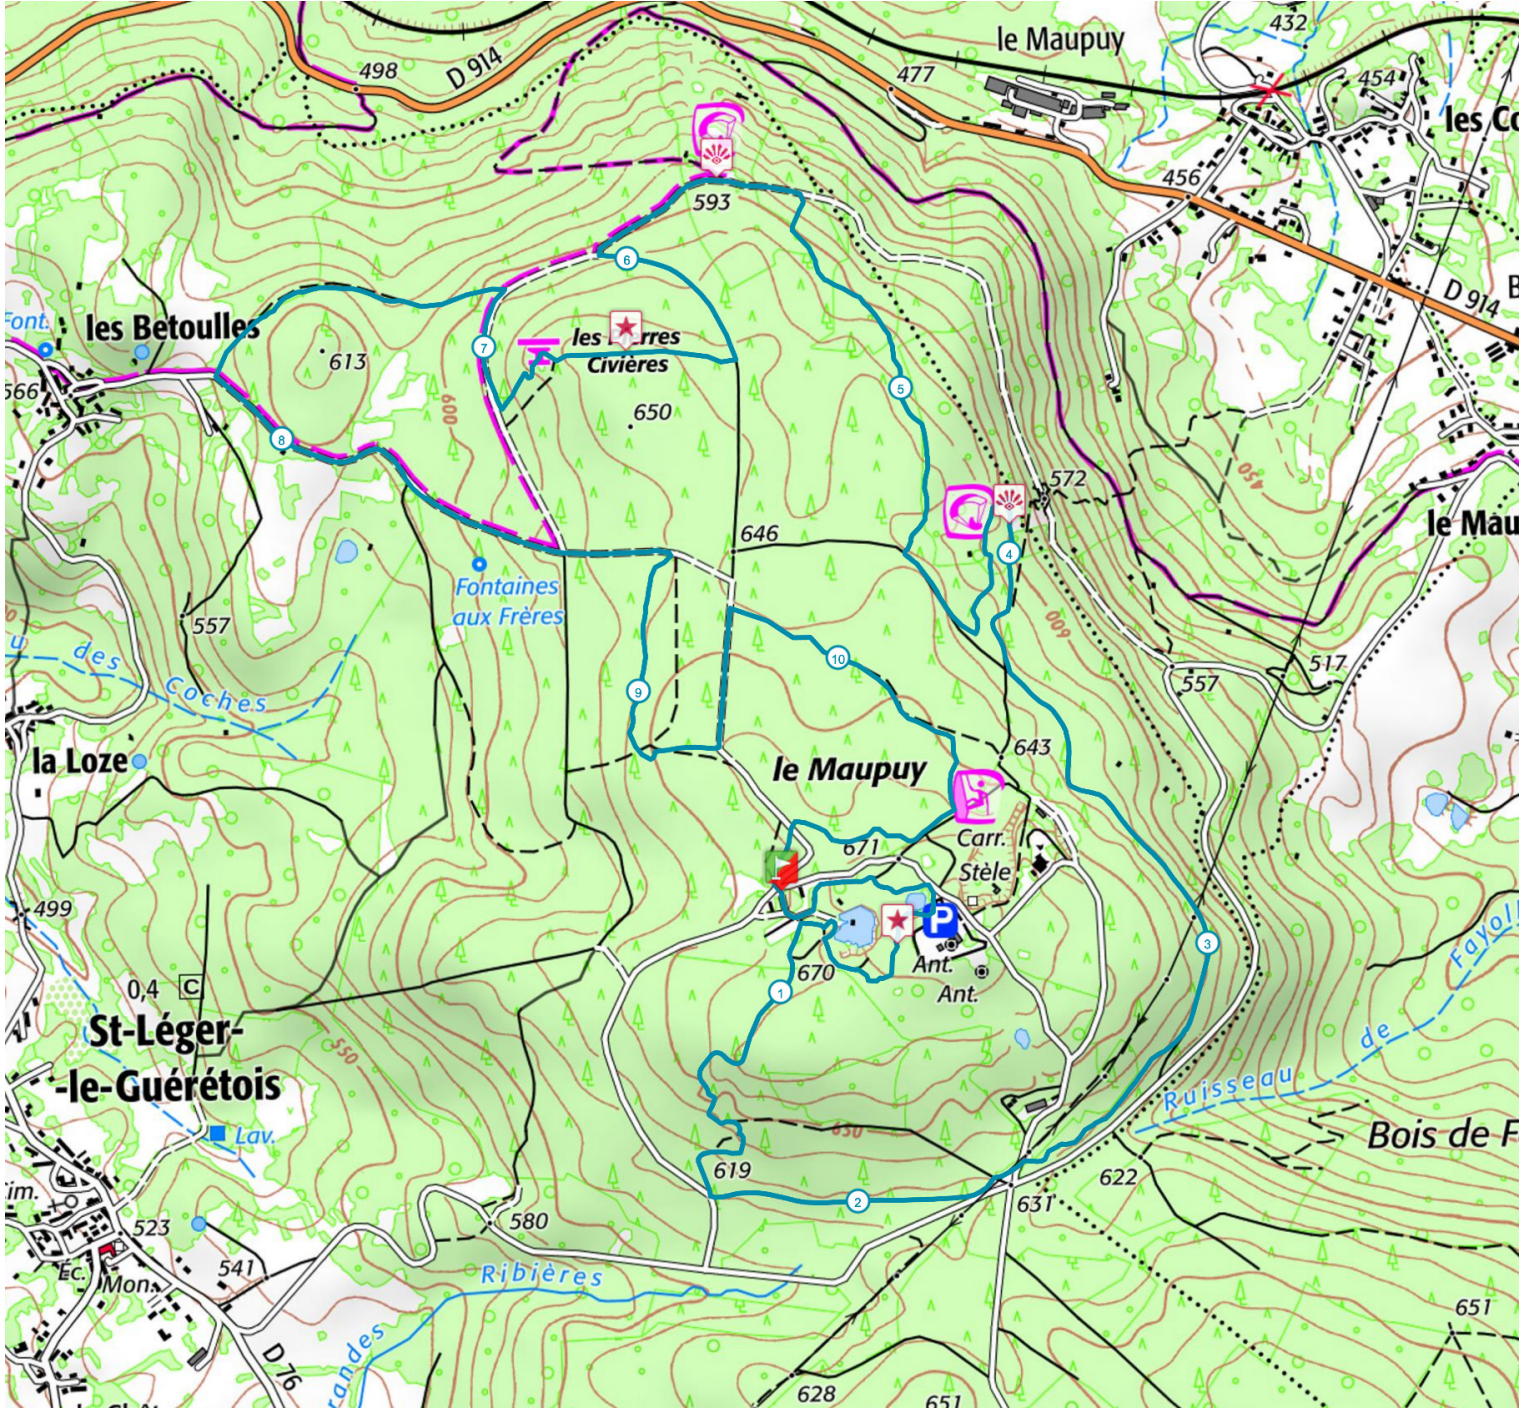

## Parcours 2 bleu - La Petite Carrière

10.9 km 250 m 250 m

Retrouvez ce parcours sur votre mobile avec l'appli Sports Nature Monts de Guéret

<https://tracedettrail.com> - ©IGN 2021. Utilisation et reproduction limitées à un usage privé.

> 10% > 20% > 30%