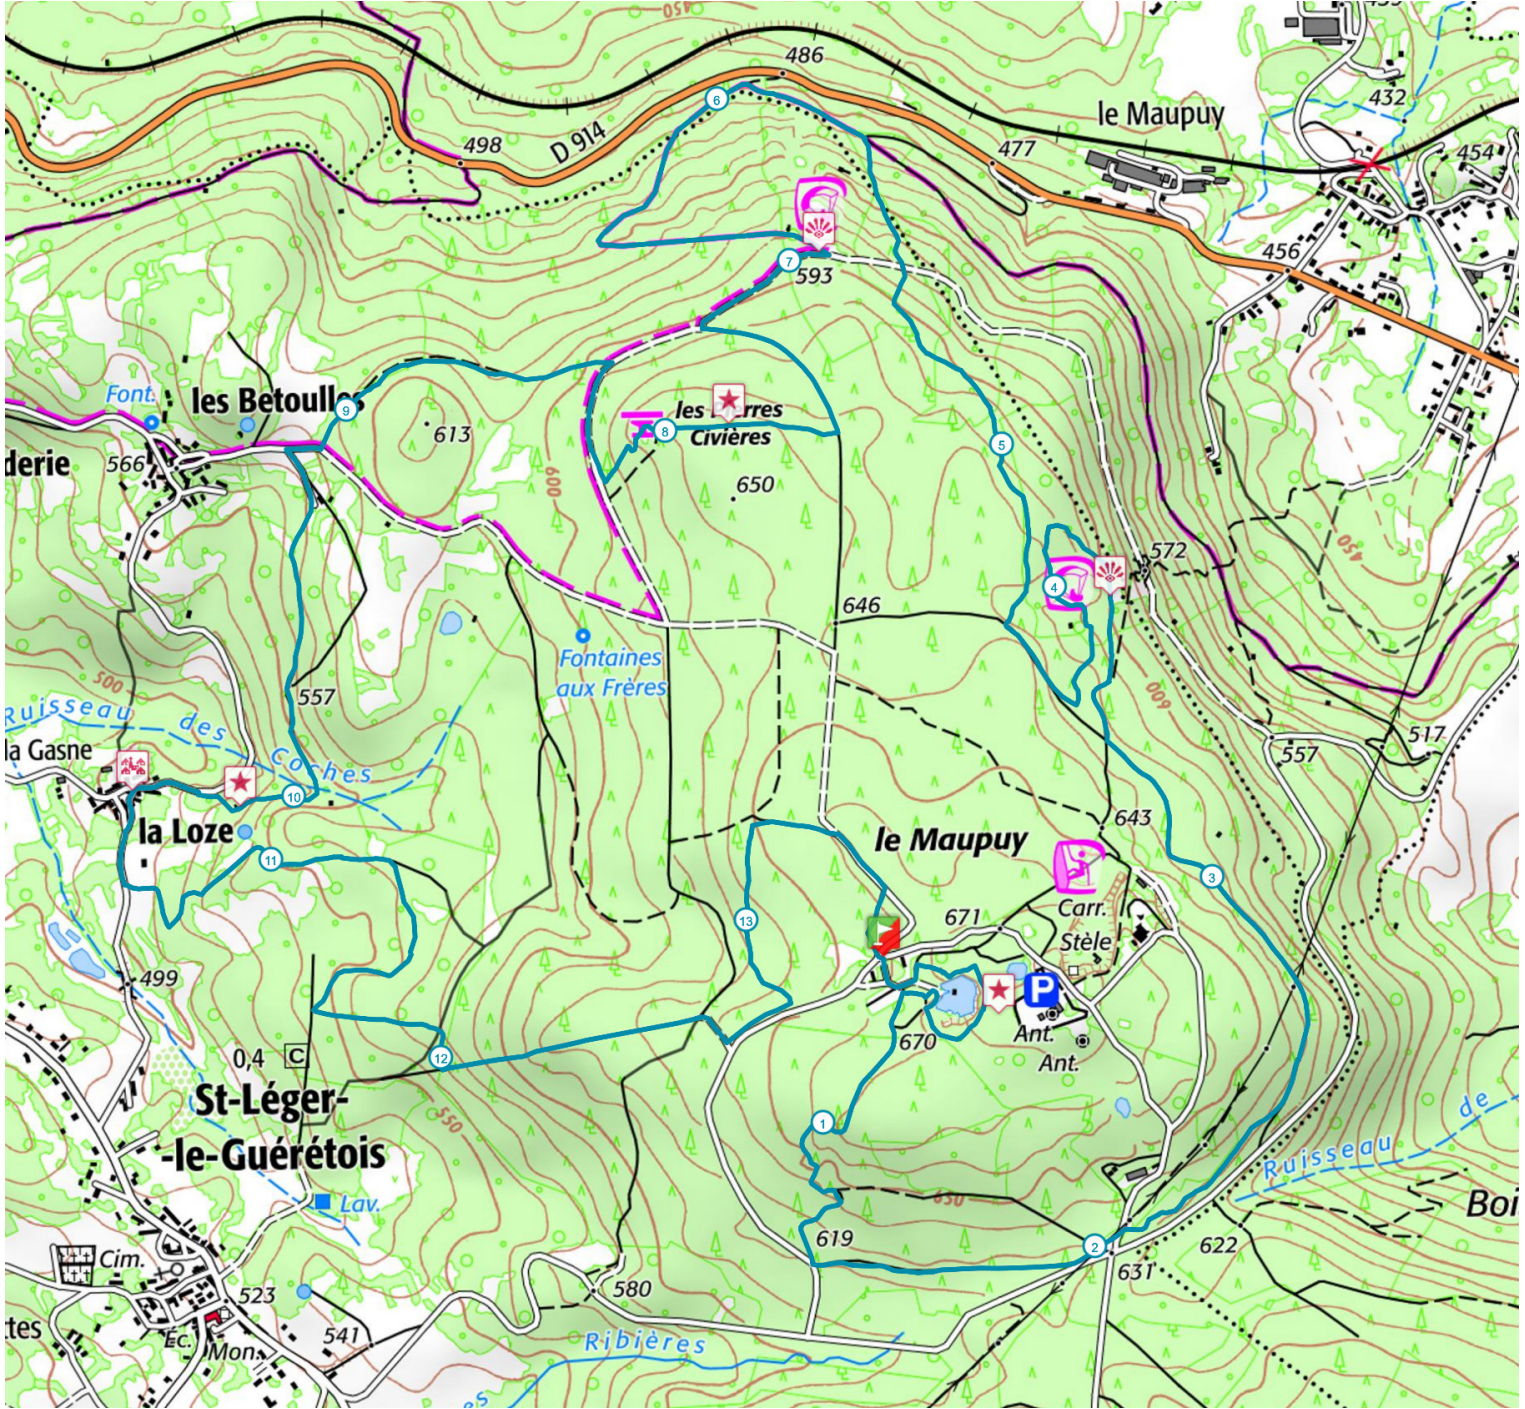

Parcours 3 bleu - La Grande Carrière

13.6 km 430 m 430 m

Retrouvez ce parcours sur votre mobile avec l'appli Sports Nature Monts de Guéret

<https://tracedetail.com> - ©IGN 2021. Utilisation et reproduction limitées à un usage privé.

> 10% > 20% > 30%