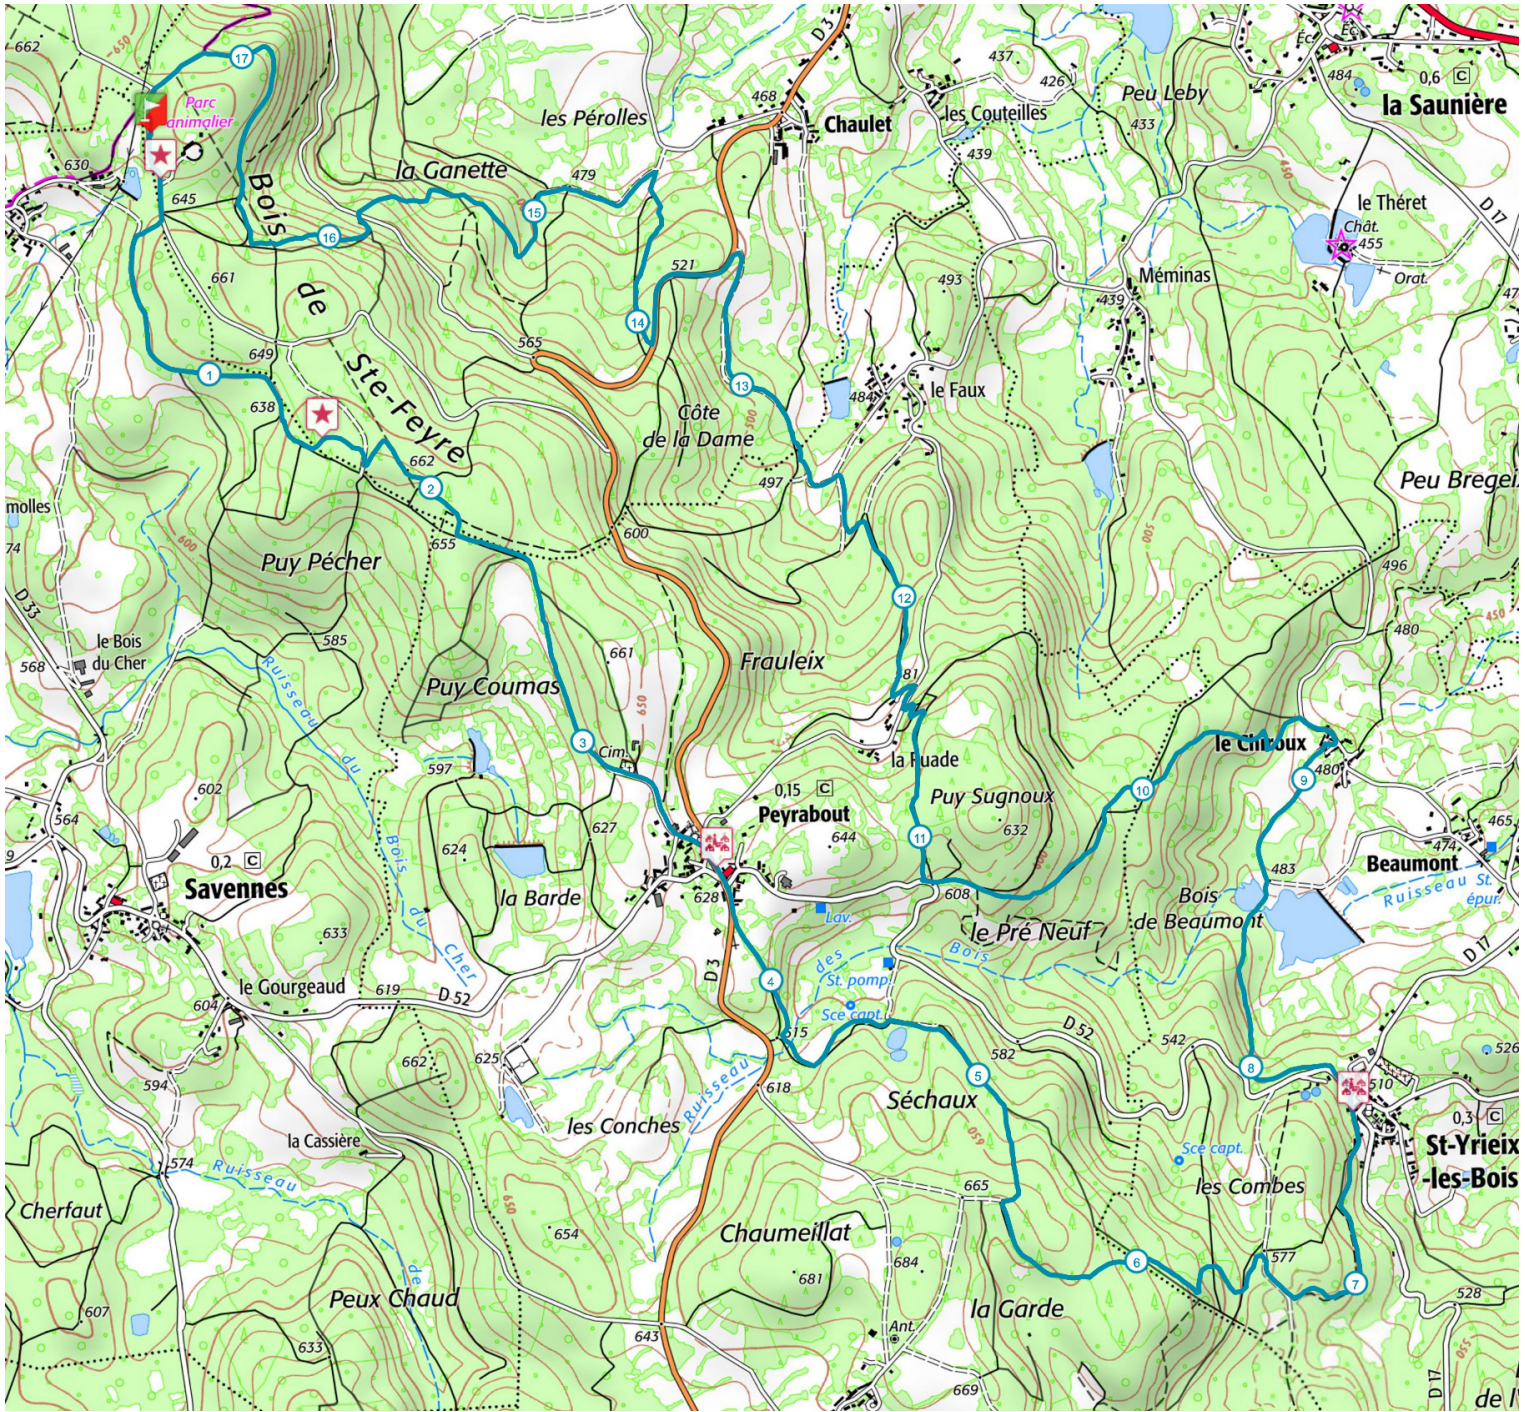

# Parcours 7 bleu - Les Bois de Sainte Feyre

17.4 km 530 m 530 m

Retrouvez ce parcours sur votre mobile avec l'appli Sports Nature Monts de Guéret

<https://tracedetail.com> - ©IGN 2021. Utilisation et reproduction limitées à un usage privé.

> 10% > 20% > 30%