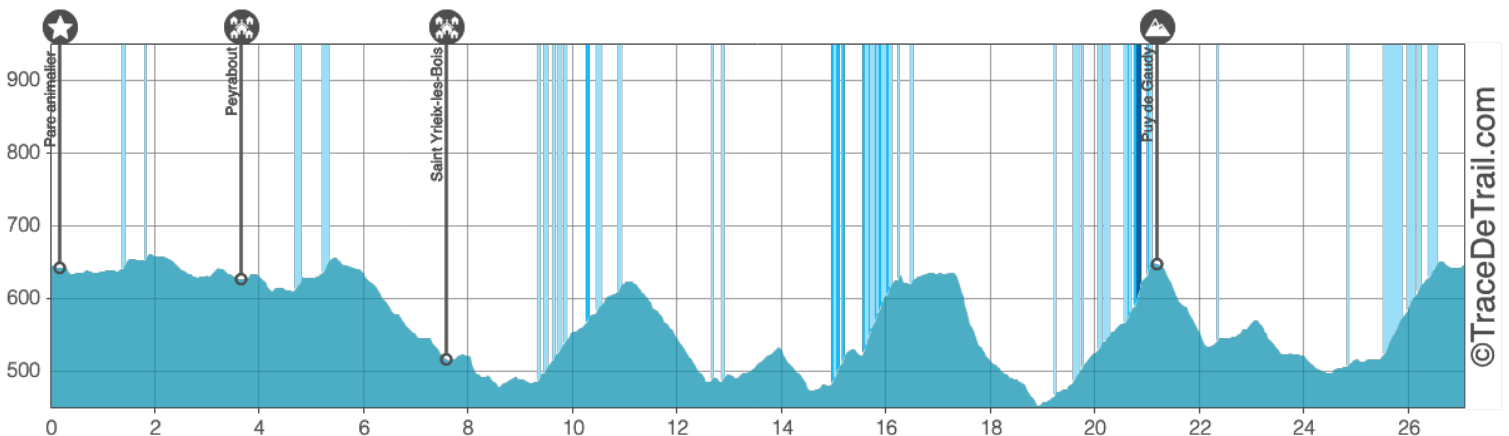

# Parcours 8 rouge - Par Monts et Vallons

27 km

920 m

920 m

Retrouvez ce parcours sur votre mobile avec l'appli Sports Nature Monts de Guéret

<https://tracedetail.com> - ©IGN 2021. Utilisation et reproduction limitées à un usage privé.

> 10% > 20% > 30%

©TraceDeTrail.com