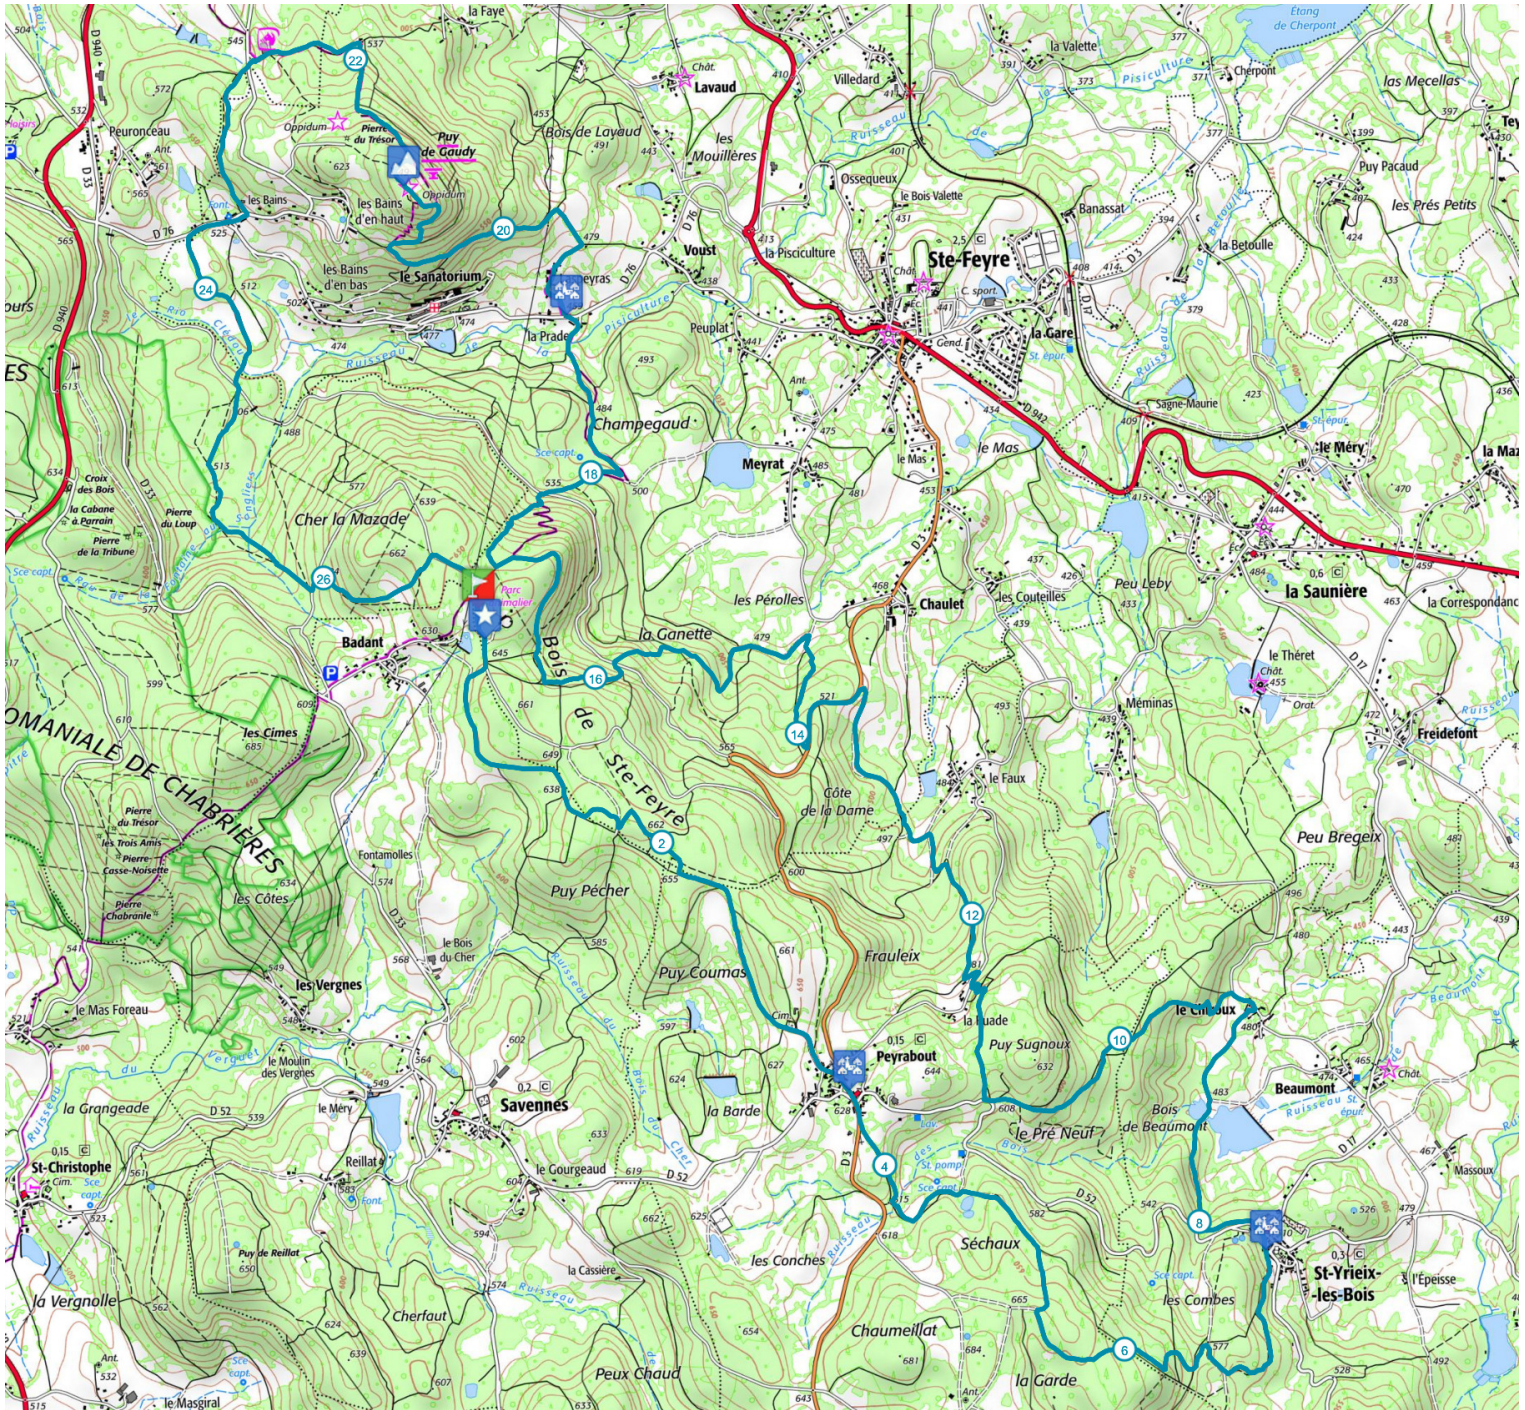

DES MONTS DE GUÉRET  
Terre de caractère

# Parcours 8 rouge - Par Monts et Vallons

27 km

920 m

920 m

Retrouvez ce parcours sur votre mobile avec l'appli Sports Nature Monts de Guéret

<https://tracedetail.com> - ©IGN 2021. Utilisation et reproduction limitées à un usage privé.

> 10% > 20% > 30%

©TraceDeTrail.com