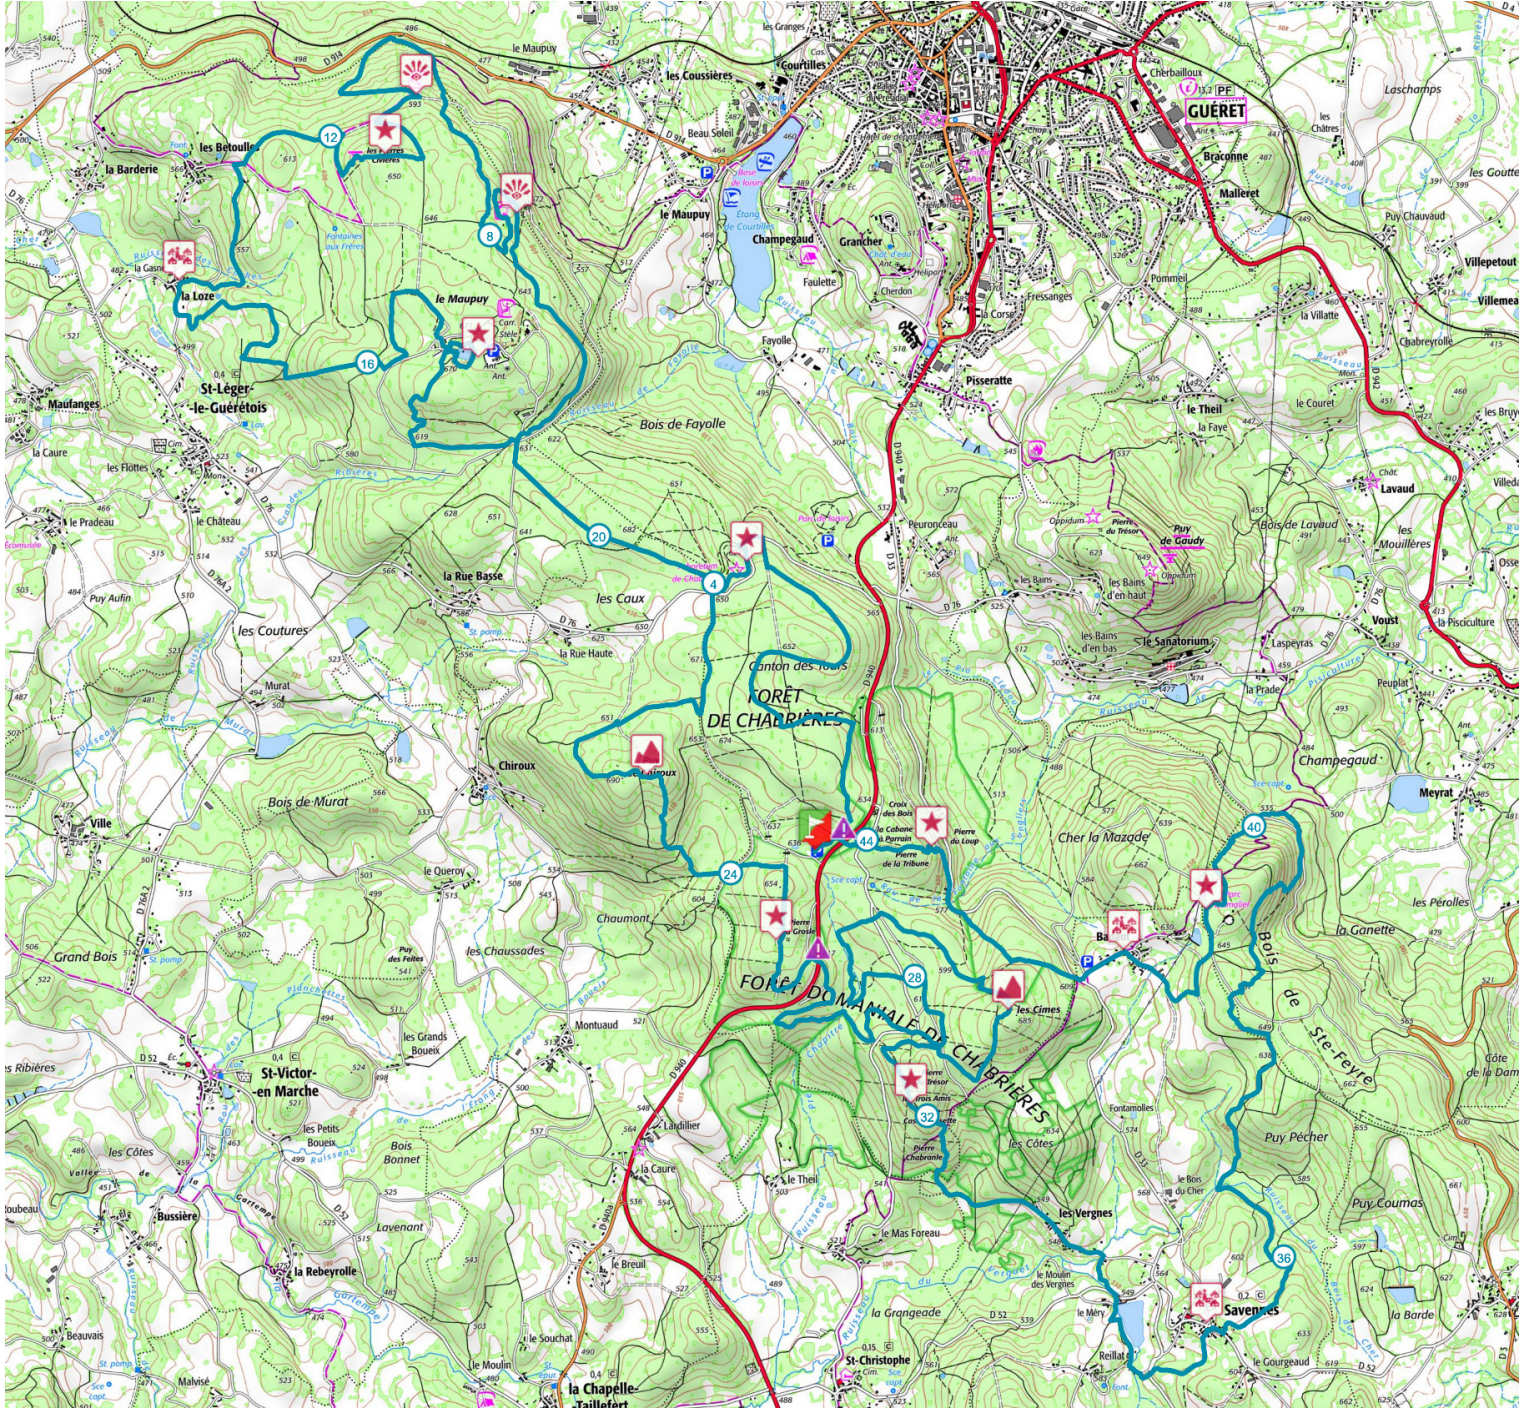

Retrouvez ce parcours sur votre mobile avec l'appli Sports Nature Monts de Guéret

<https://tracedettrail.com> - ©IGN 2021. Utilisation et reproduction limitées à un usage privé.

 > 10%  > 20%  > 30%