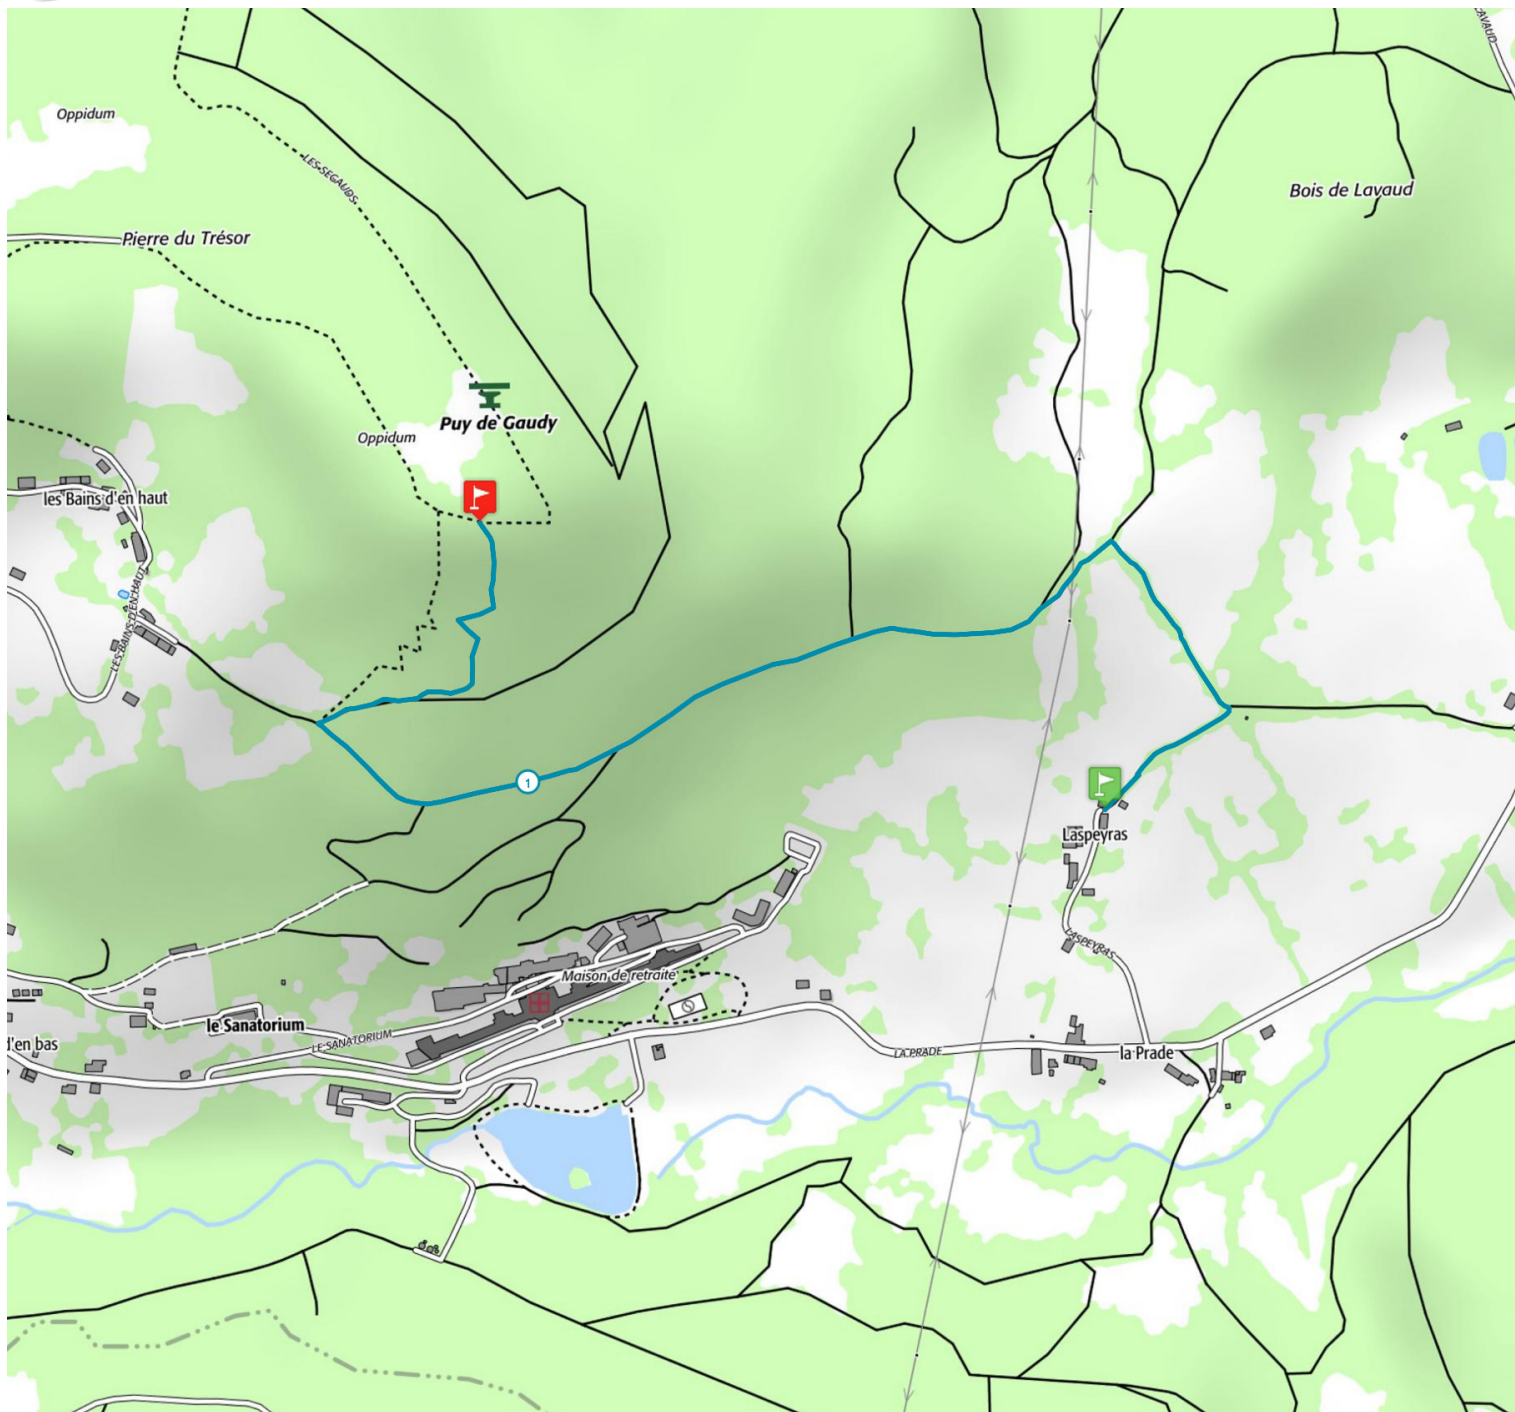

DES MONTS DE GUÉRET
Terre de caractère

Défi Montée du Puy de Gaudy

1.6 km

180 m

10 m

Retrouvez ce parcours sur votre mobile avec l'appli Sports Nature Monts de Guéret

<https://tracedetrail.com> - ©IGN 2021. Utilisation et reproduction limitées à un usage privé.

< 10% > 20% > 30%

©TraceDeTrail.com