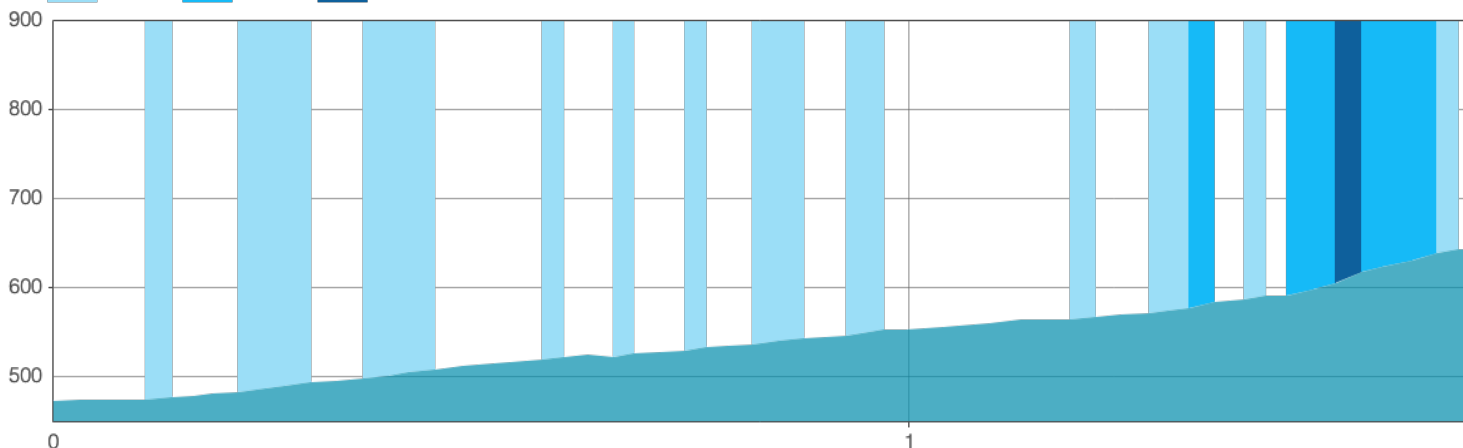

DES MONTS DE GUÉRET
Terre de caractère

Défi Montée du Puy de Gaudy

1.6 km

180 m

10 m

Retrouvez ce parcours sur votre mobile avec l'appli Sports Nature Monts de Guéret

<https://tracedetrail.com> - ©IGN 2021. Utilisation et reproduction limitées à un usage privé.

< 10% > 20% > 30%

©TraceDeTrail.com