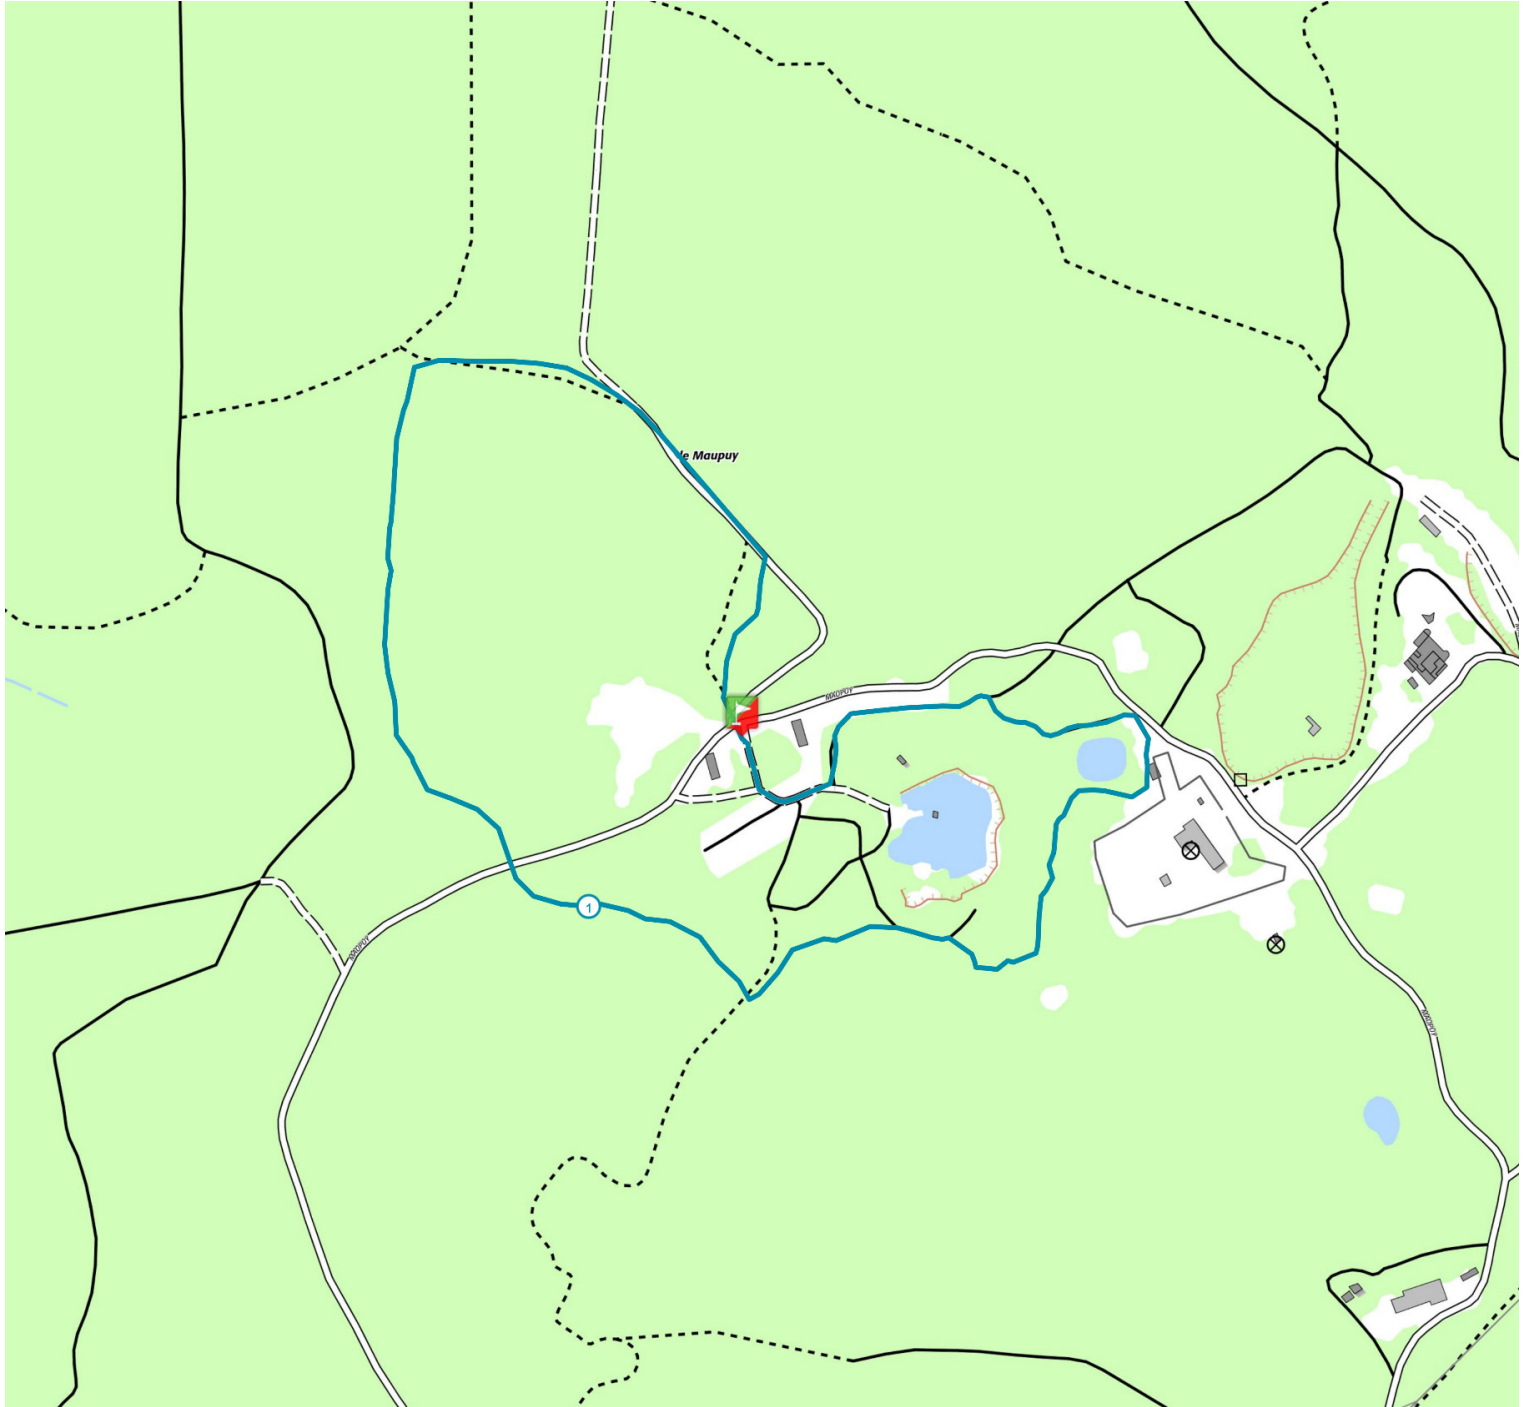

DES MONTS
DE GUÉRET
Terre de caractère

Atelier 12 - circuit Fartleck

1.9 km

Retrouvez ce parcours sur votre mobile avec l'appli Sports Nature Monts de Guéret

<https://tracedetrail.com> - ©IGN 2021. Utilisation et reproduction limitées à un usage privé.

> 10% > 20% > 30%

©TraceDeTrail.com