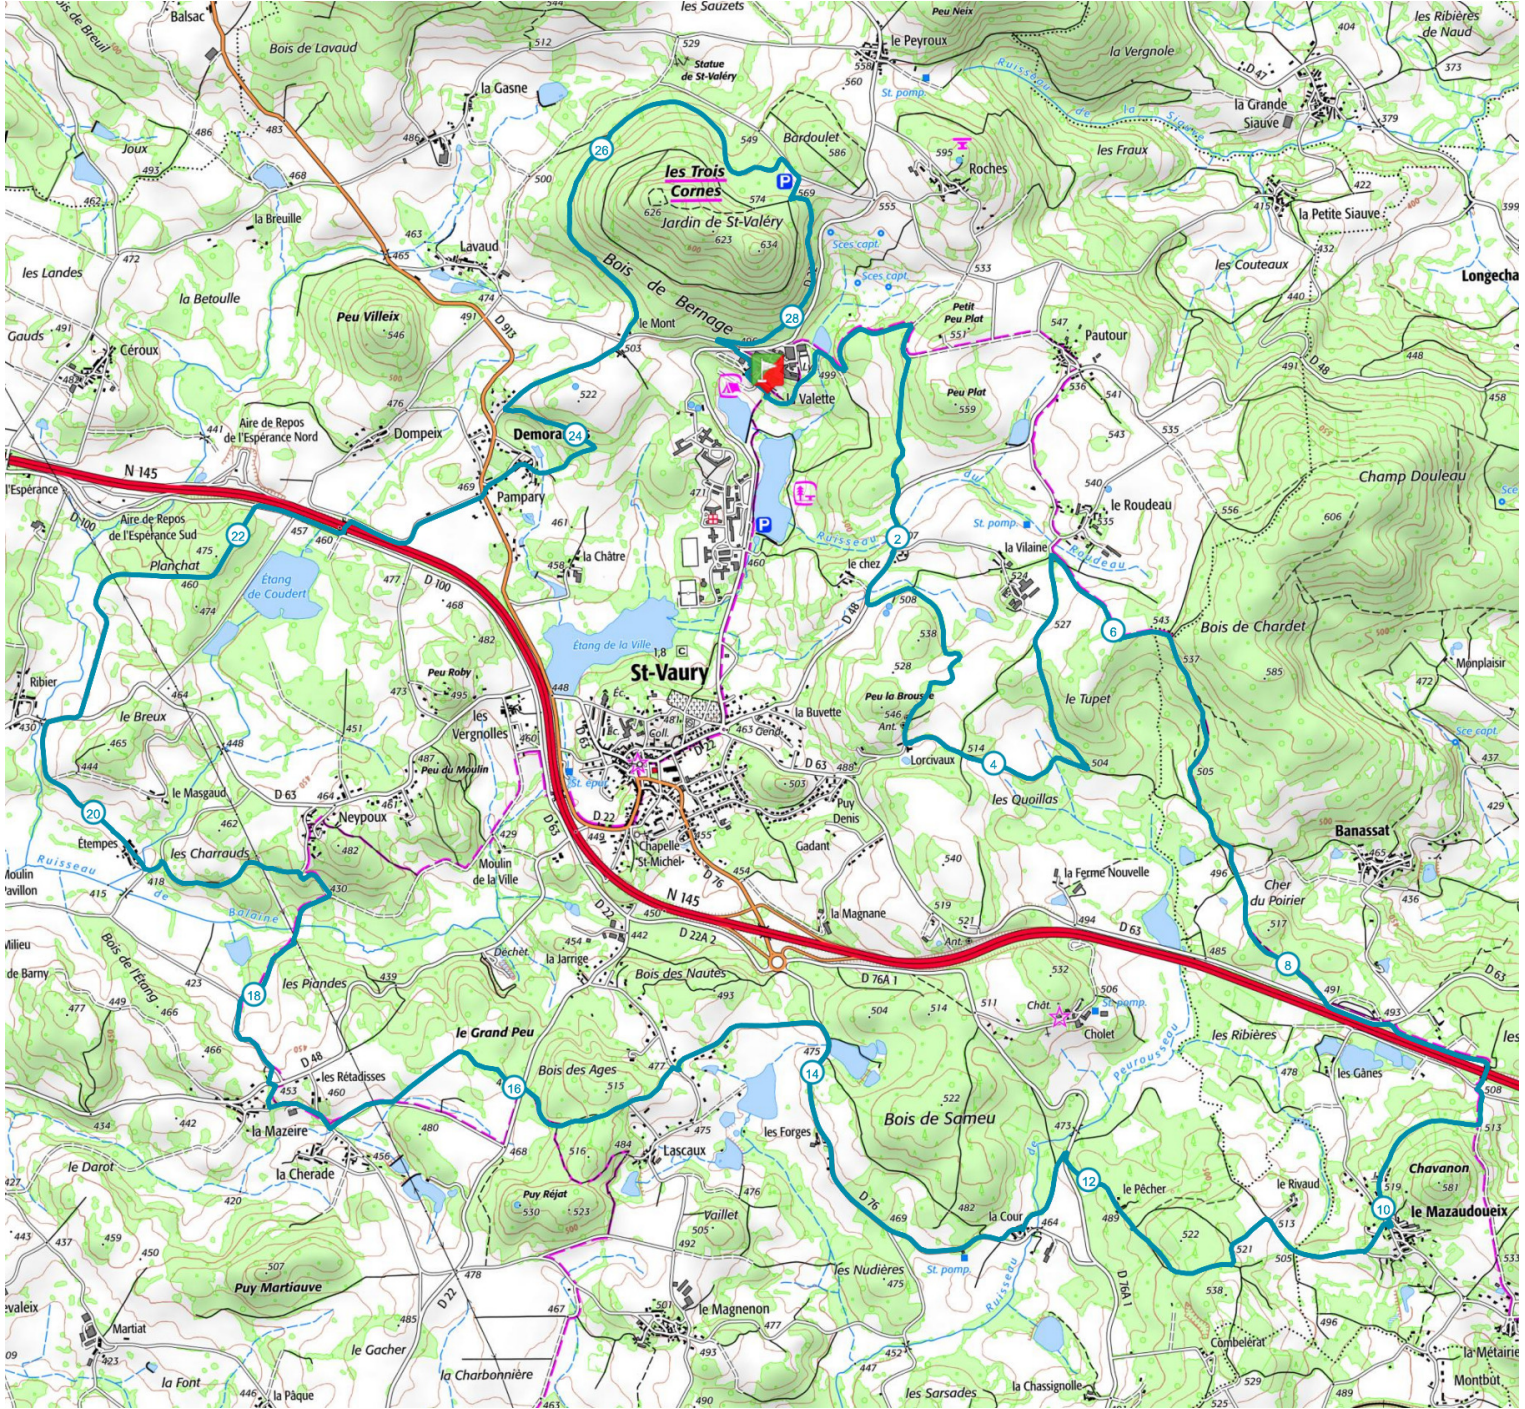

# Circuit 1 - Le Puy des 3 Cornes

28.8 km  500 m  500 m

Retrouvez ce parcours sur votre mobile avec l'appli Sports Nature Monts de Guéret

<https://tracedetail.com> - ©IGN 2021. Utilisation et reproduction limitées à un usage privé.

 > 10%  > 20%  > 30%