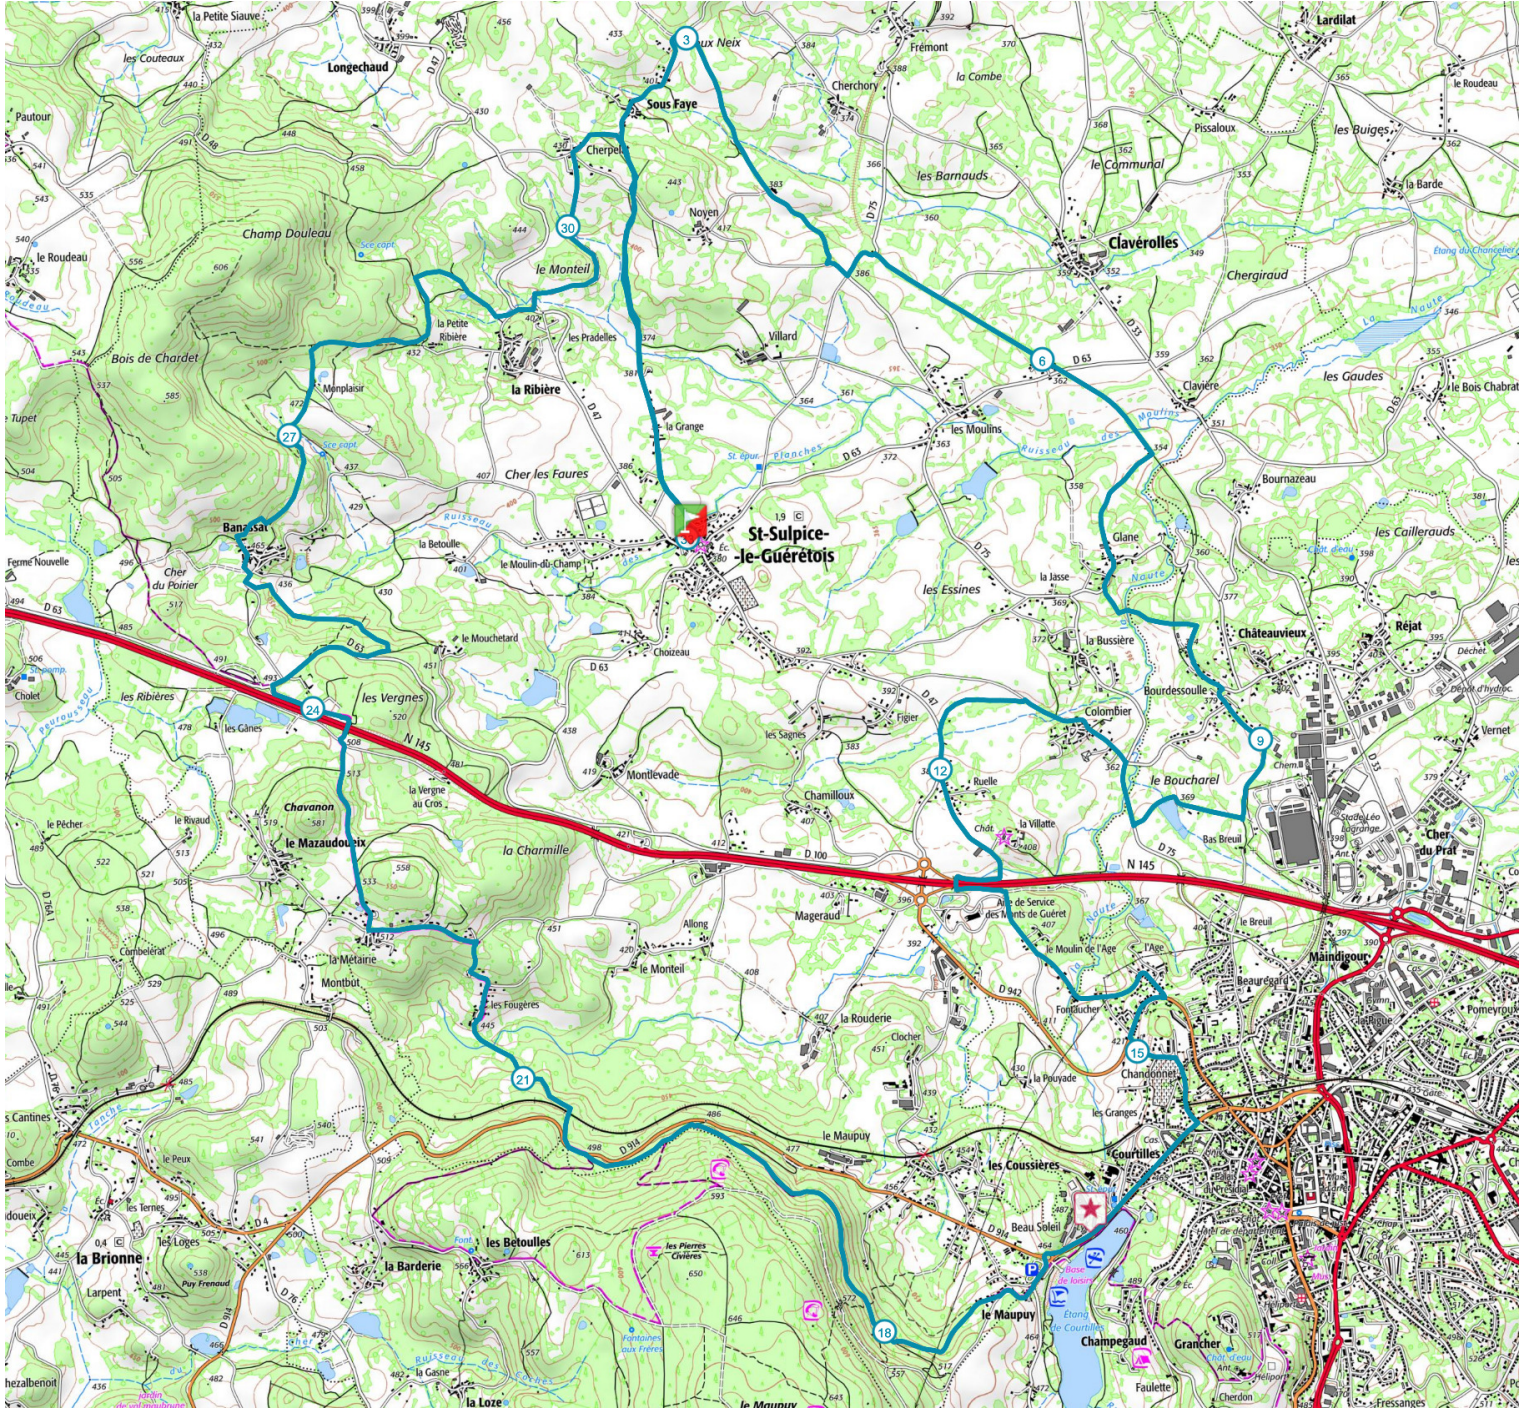

Retrouvez ce parcours sur votre mobile avec l'appli Sports Nature Monts de Guéret

<https://tracedetail.com> - ©IGN 2021. Utilisation et reproduction limitées à un usage privé.

> 10% > 20% > 30%