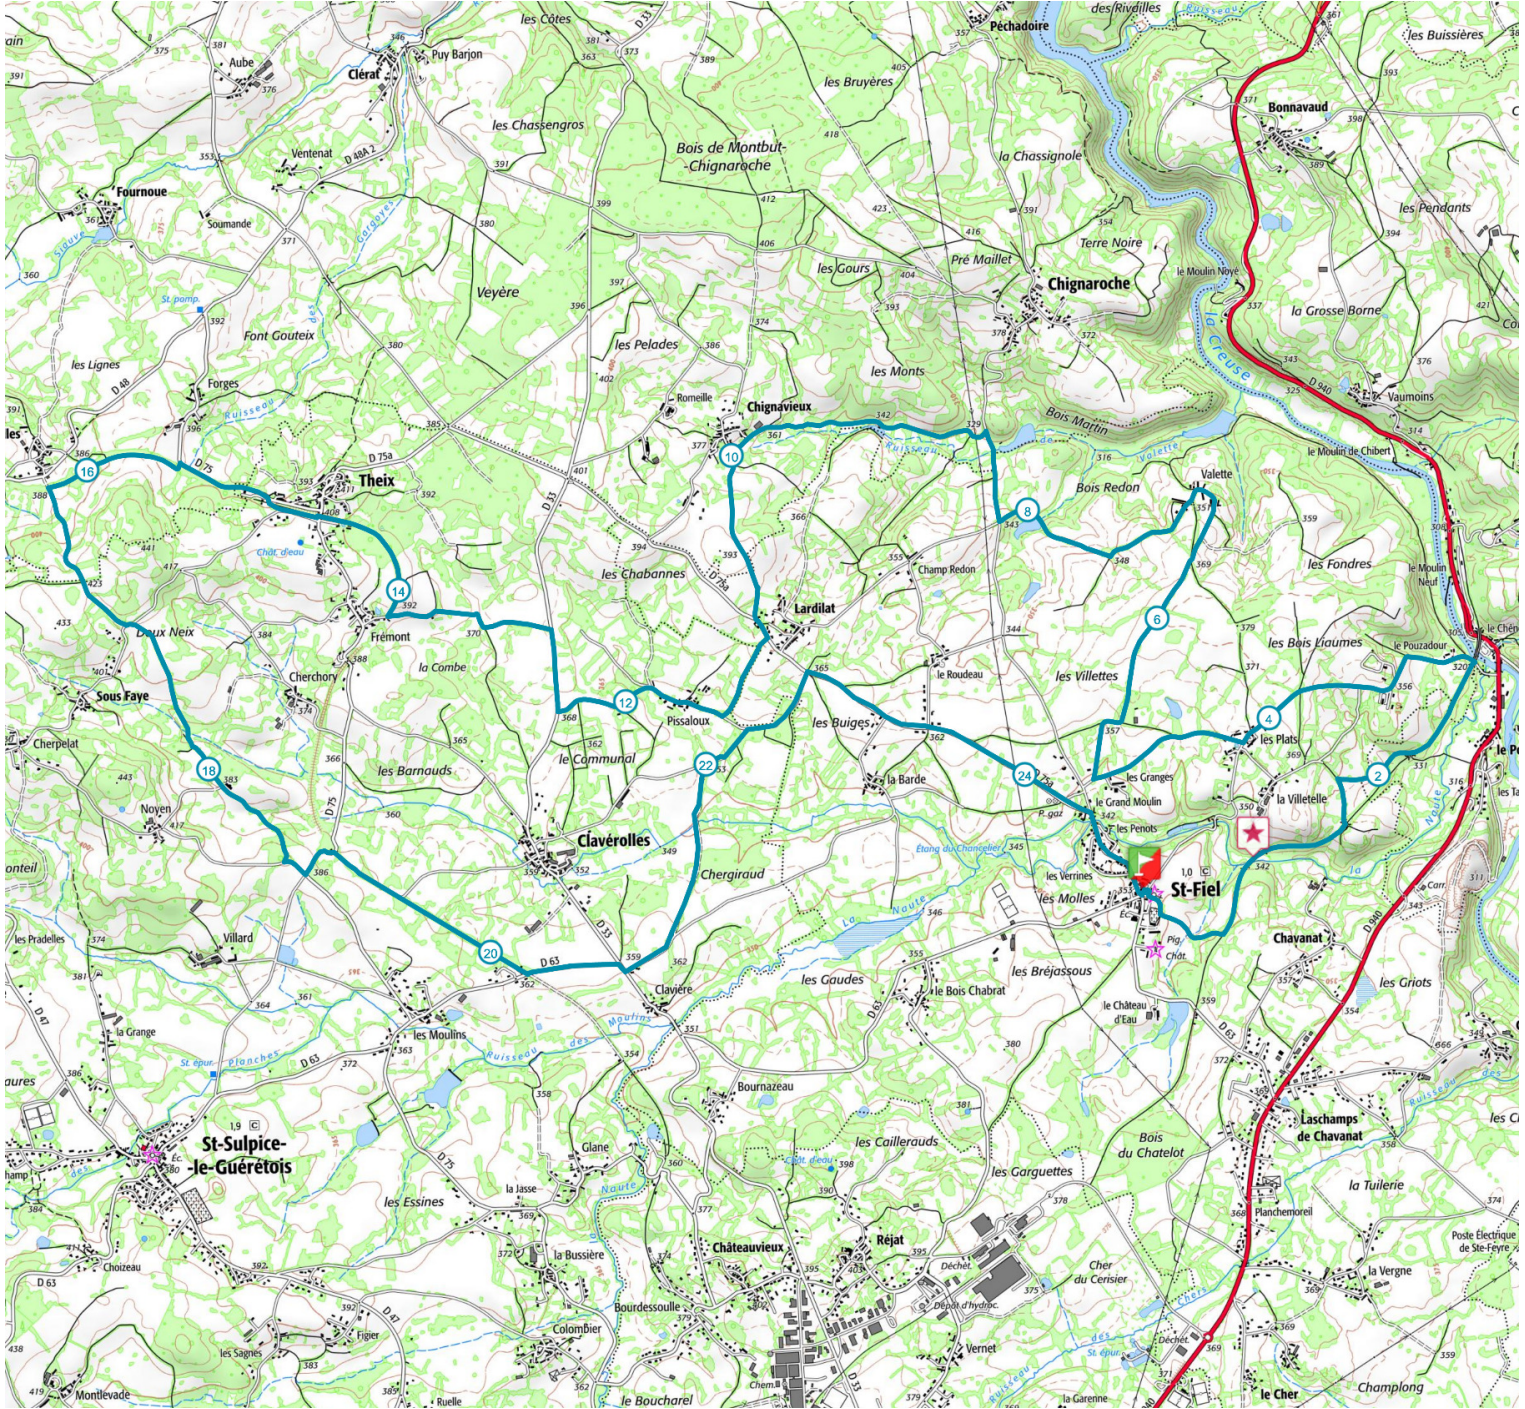

# Circuit 9 - La Fidélienne

24.9 km  350 m  350 m

Retrouvez ce parcours sur votre mobile avec l'appli Sports Nature Monts de Guéret

<https://tracedetail.com> - ©IGN 2021. Utilisation et reproduction limitées à un usage privé.