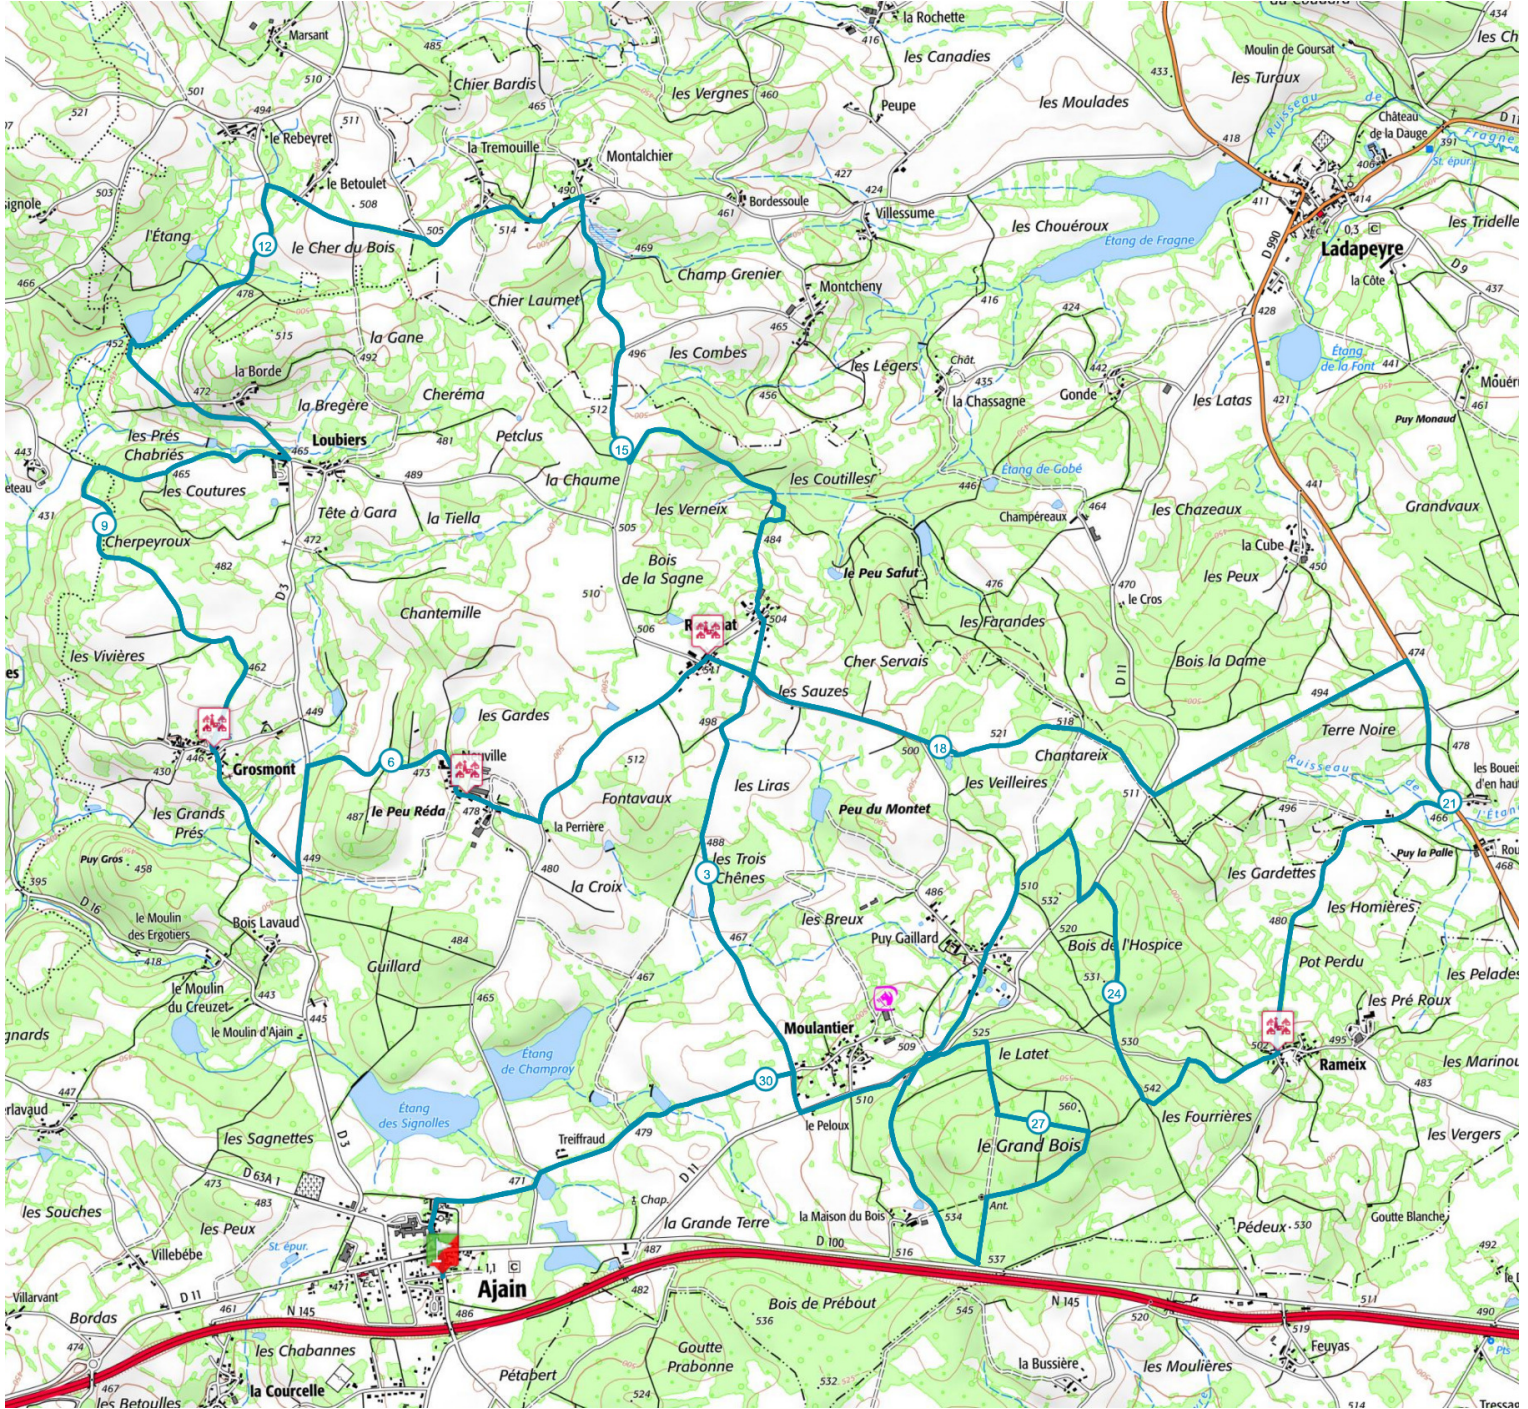

Circuit 10 - Les Trois Chênes

31.9 km  440 m  440 m

Retrouvez ce parcours sur votre mobile avec l'appli Sports Nature Monts de Guéret

<https://tracedetail.com> - ©IGN 2021. Utilisation et reproduction limitées à un usage privé.

 > 10%  > 20%  > 30%