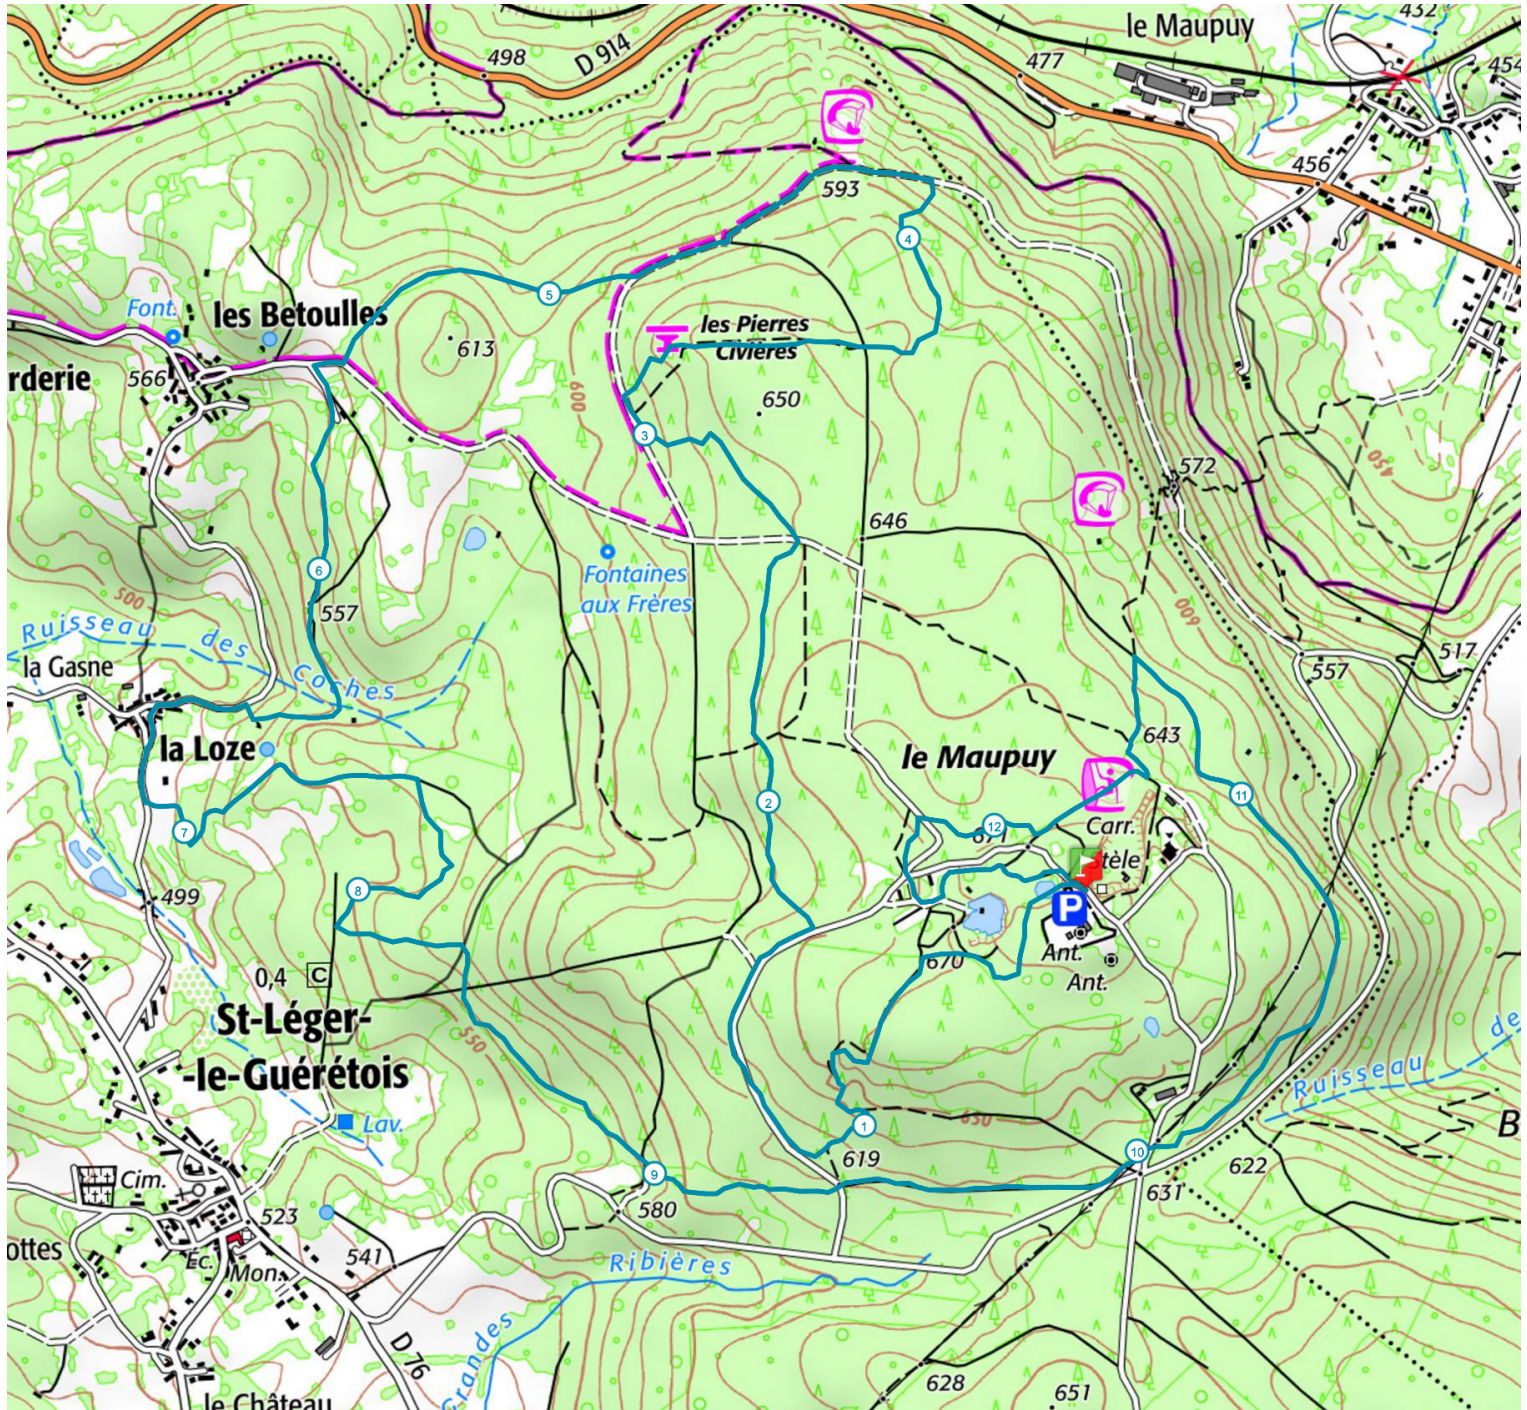

Circuit 15 - Les Pierres Civières

12.7 km 330 m 330 m

Retrouvez ce parcours sur votre mobile avec l'appli Sports Nature Monts de Guéret

<https://tracedettrail.com> - ©IGN 2021. Utilisation et reproduction limitées à un usage privé.

> 10% > 20% > 30%