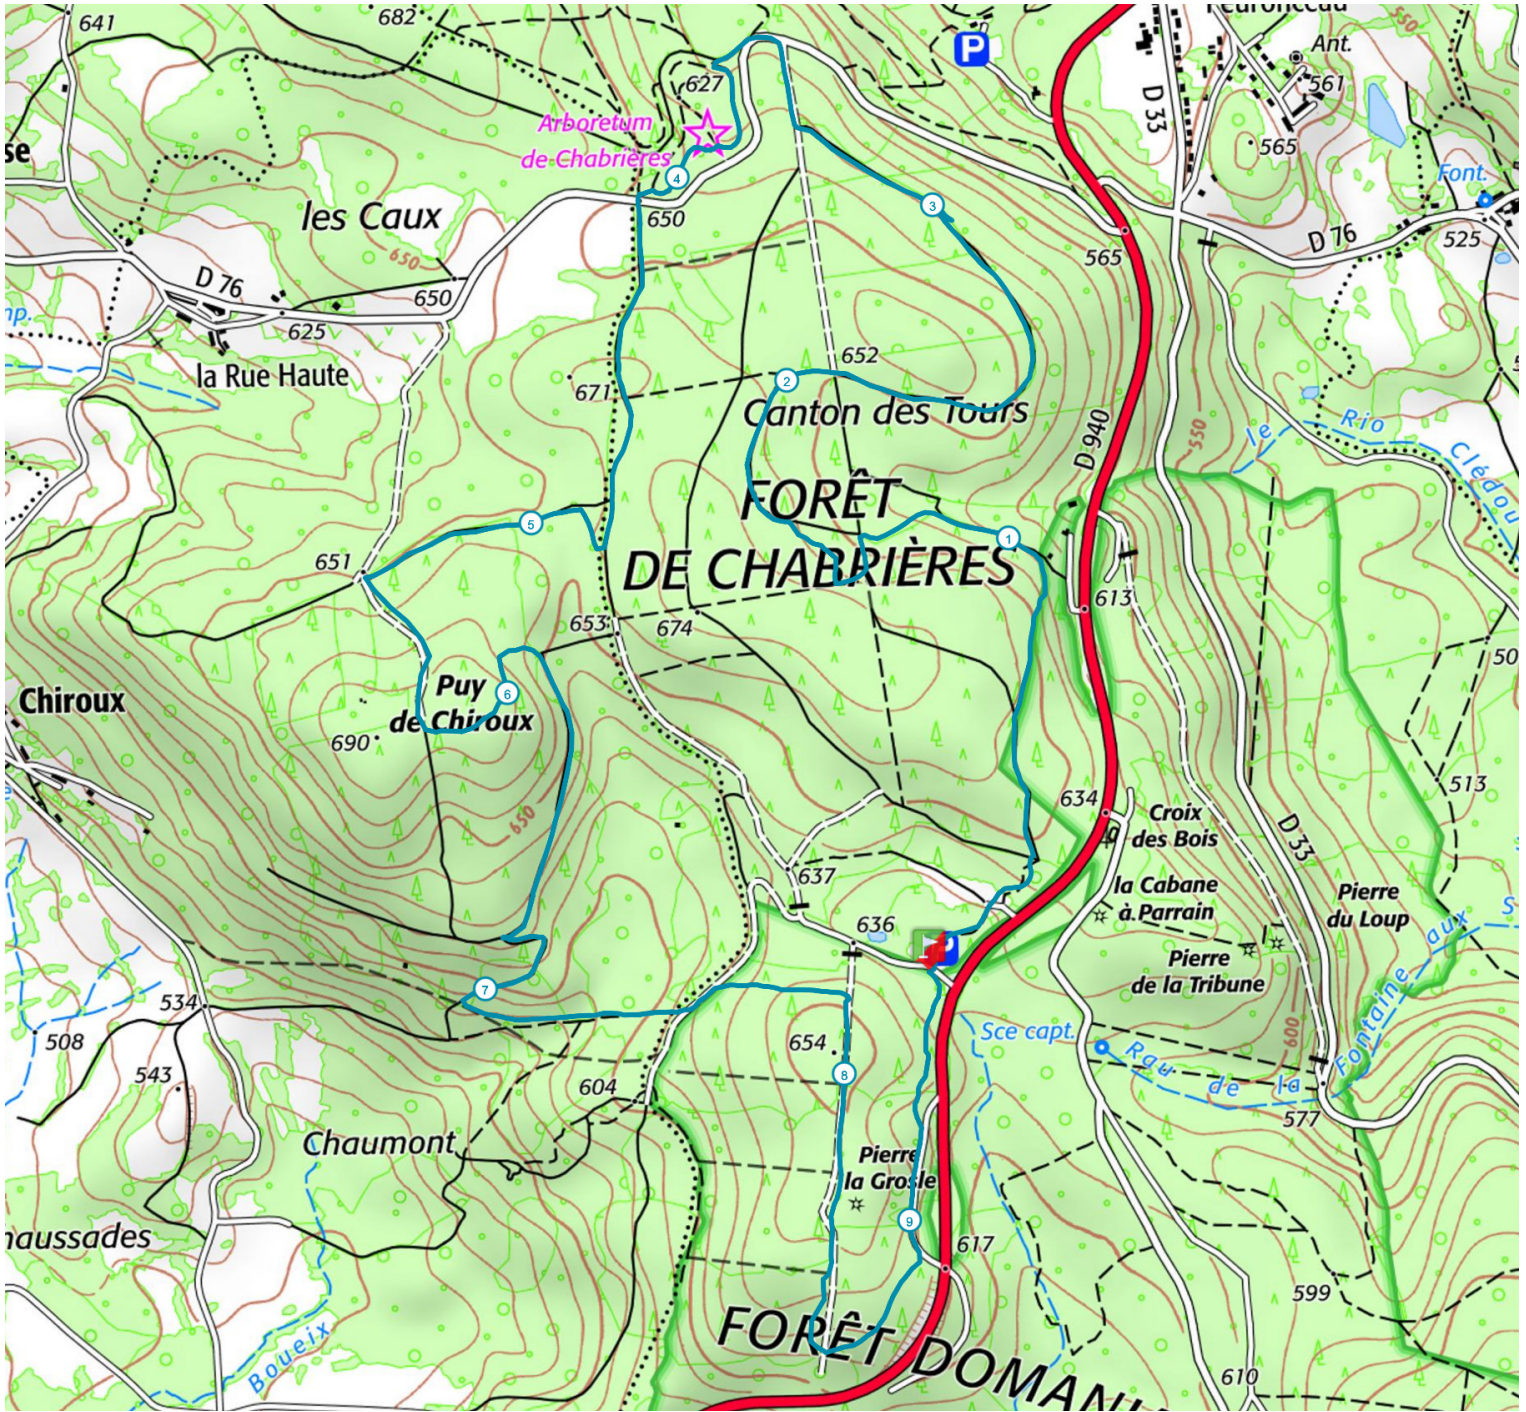

DES MONTS  
DE GUÉRET  
Terre de caractère

### Circuit 18 - Pierre la Grosle

9.5 km 240 m 240 m

Retrouvez ce parcours sur votre mobile avec l'appli Sports Nature Monts de Guéret

<https://tracedettrail.com> - ©IGN 2021. Utilisation et reproduction limitées à un usage privé.

> 10% > 20% > 30%