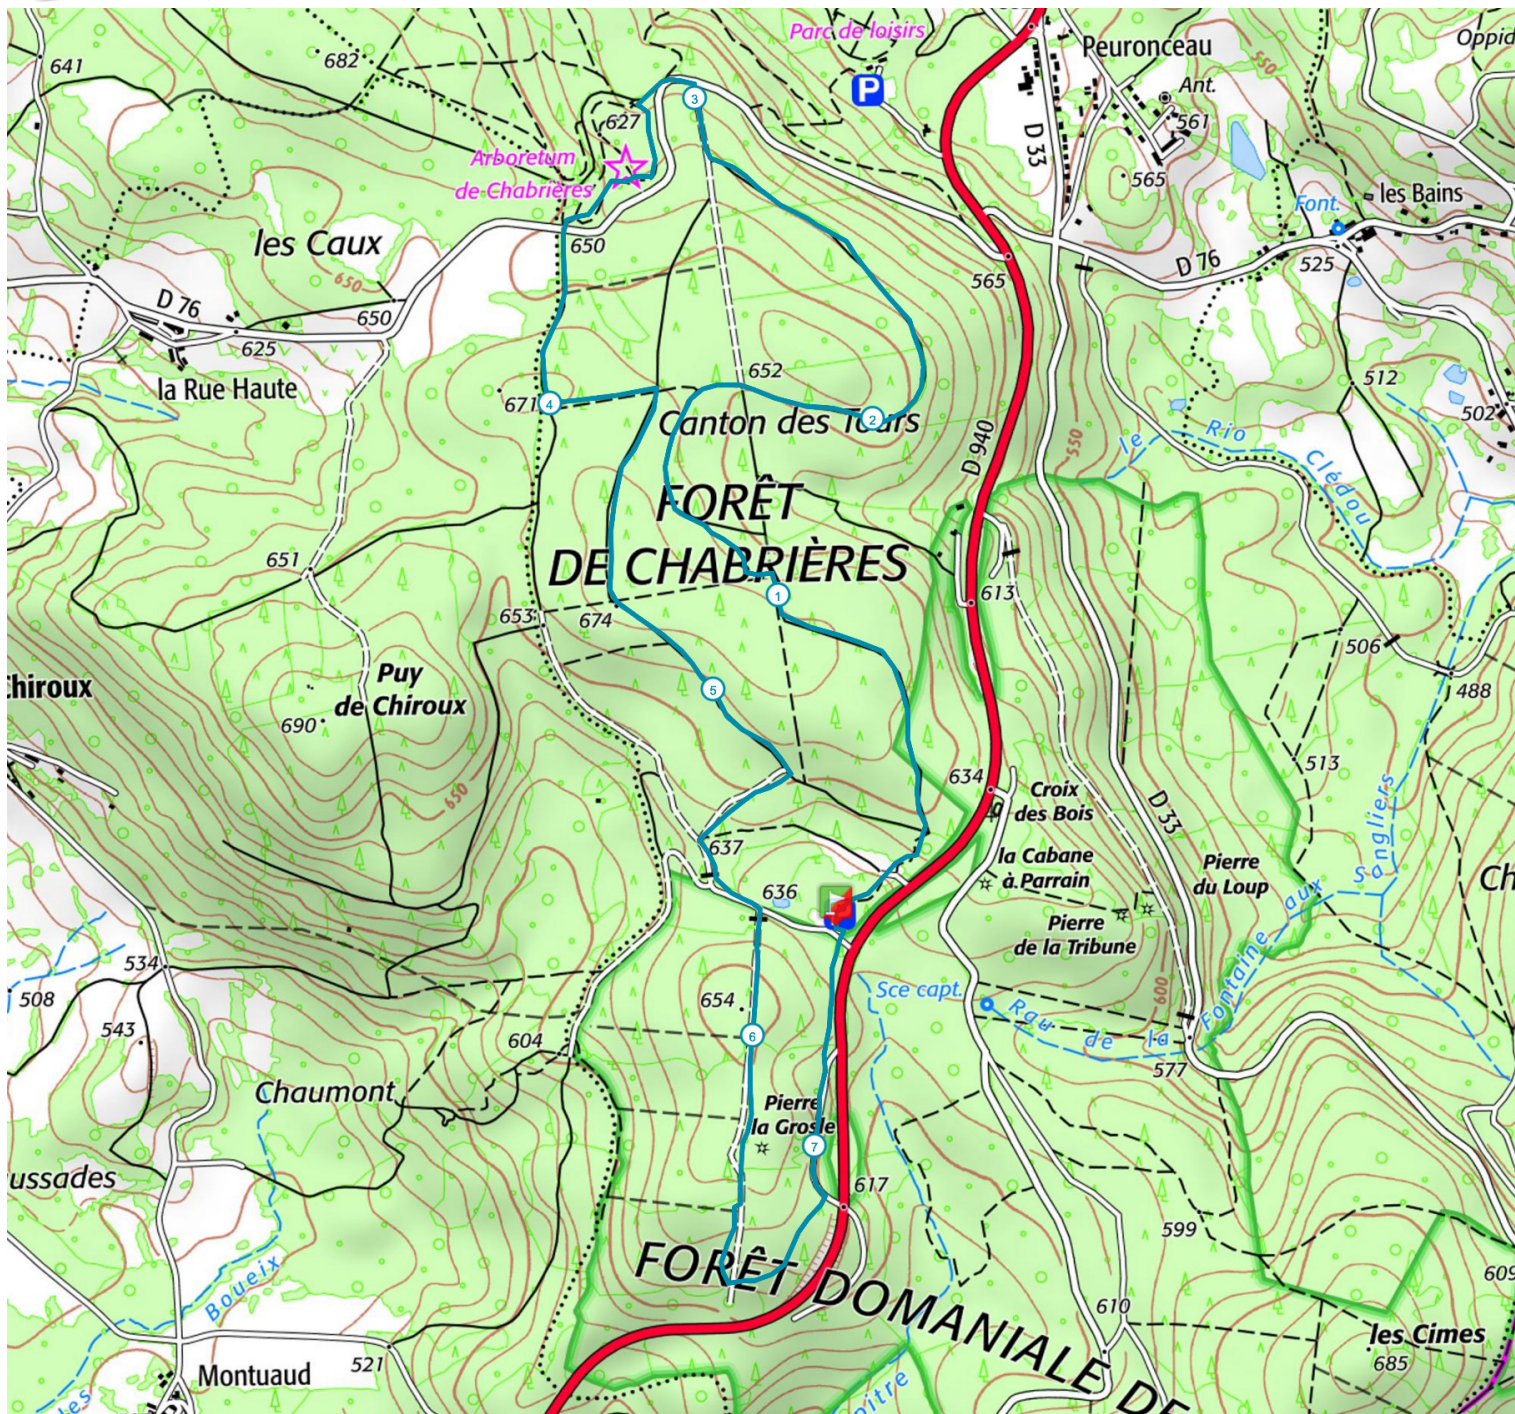

DES MONTS DE GUÉRET  
Terre de caractère

# Circuit 20 - L'arboretum des Monts de Guéret

7.5 km 150 m 150 m

Retrouvez ce parcours sur votre mobile avec l'appli Sports Nature Monts de Guéret

<https://tracedetail.com> - ©IGN 2021. Utilisation et reproduction limitées à un usage privé.

> 10% > 20% > 30%

©TraceDeTrail.com