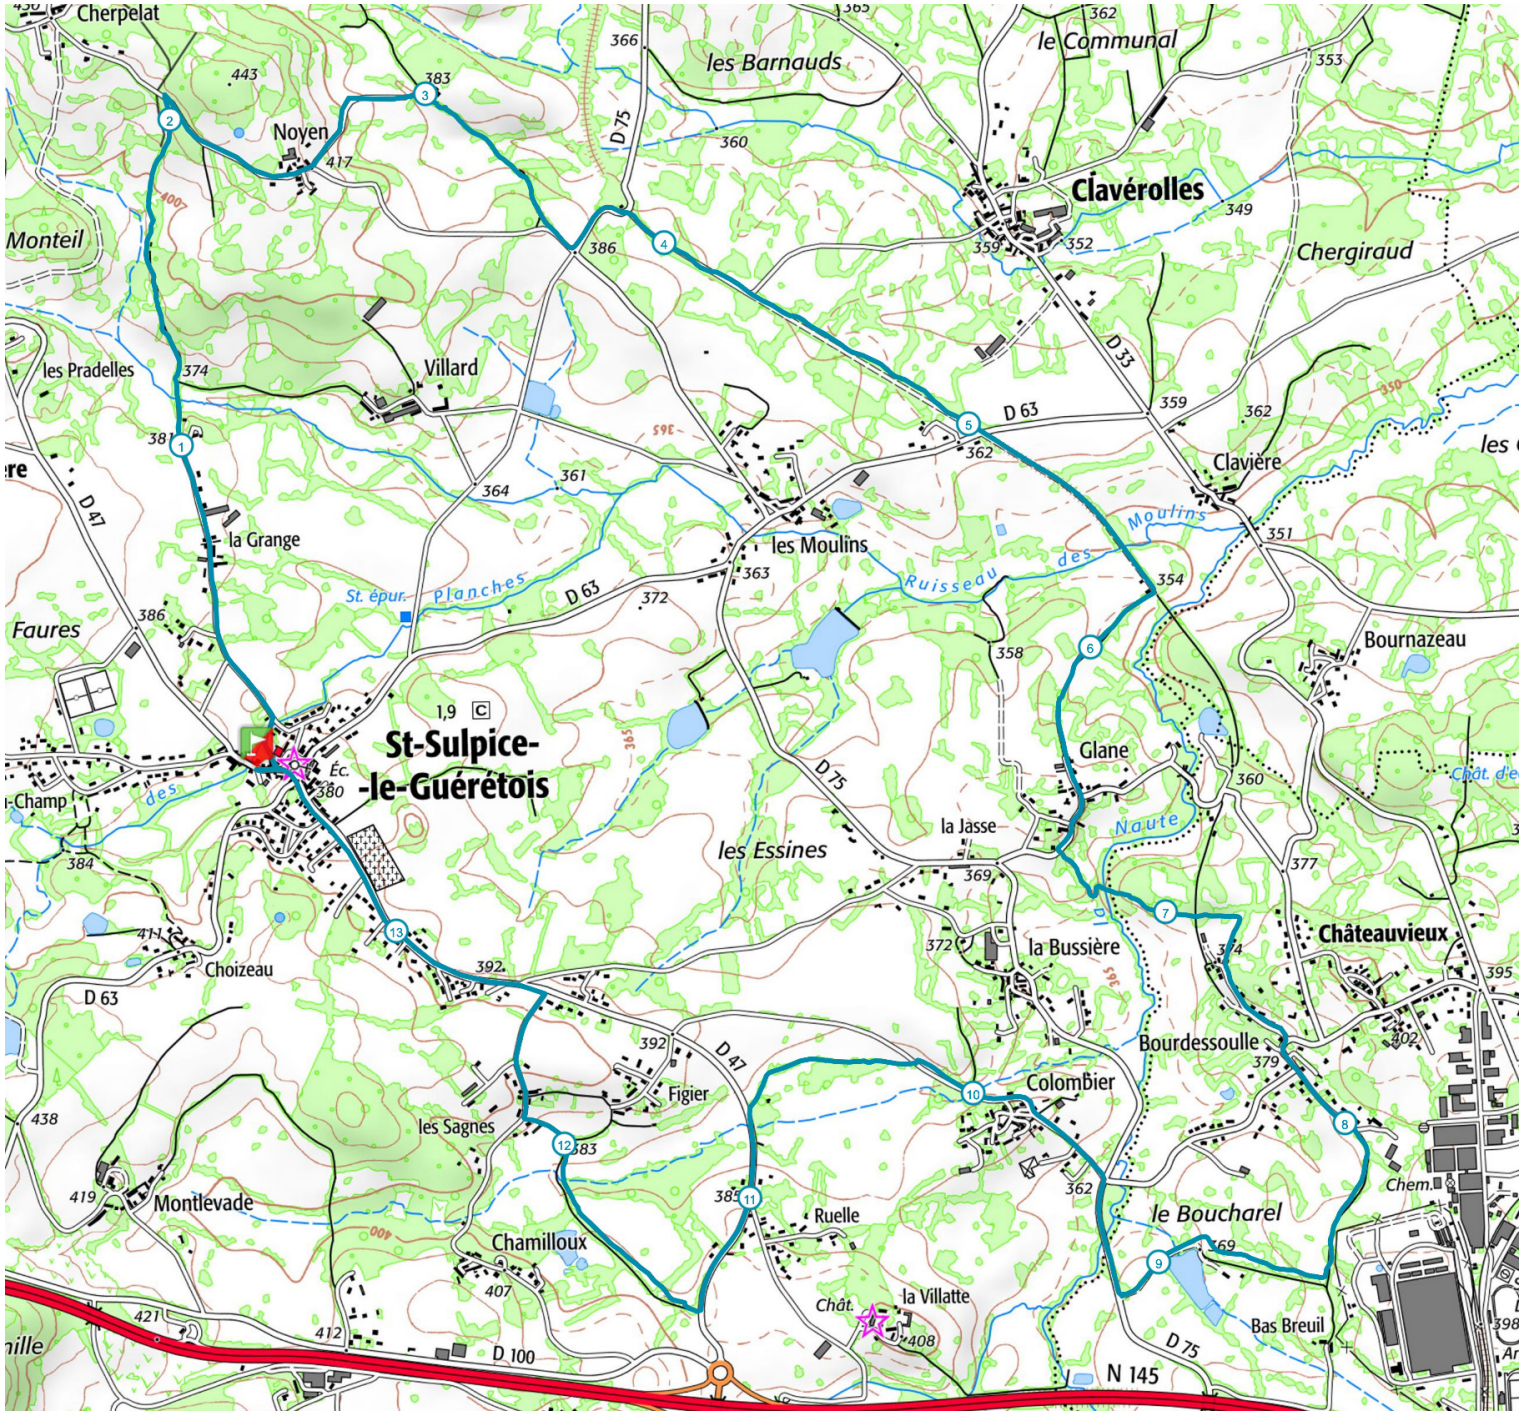

### Circuit 22 - Les Lavandières

13.6 km  180 m  180 m

Retrouvez ce parcours sur votre mobile avec l'appli Sports Nature Monts de Guéret

<https://tracedetail.com> - ©IGN 2021. Utilisation et reproduction limitées à un usage privé.

 > 10%  > 20%  > 30%