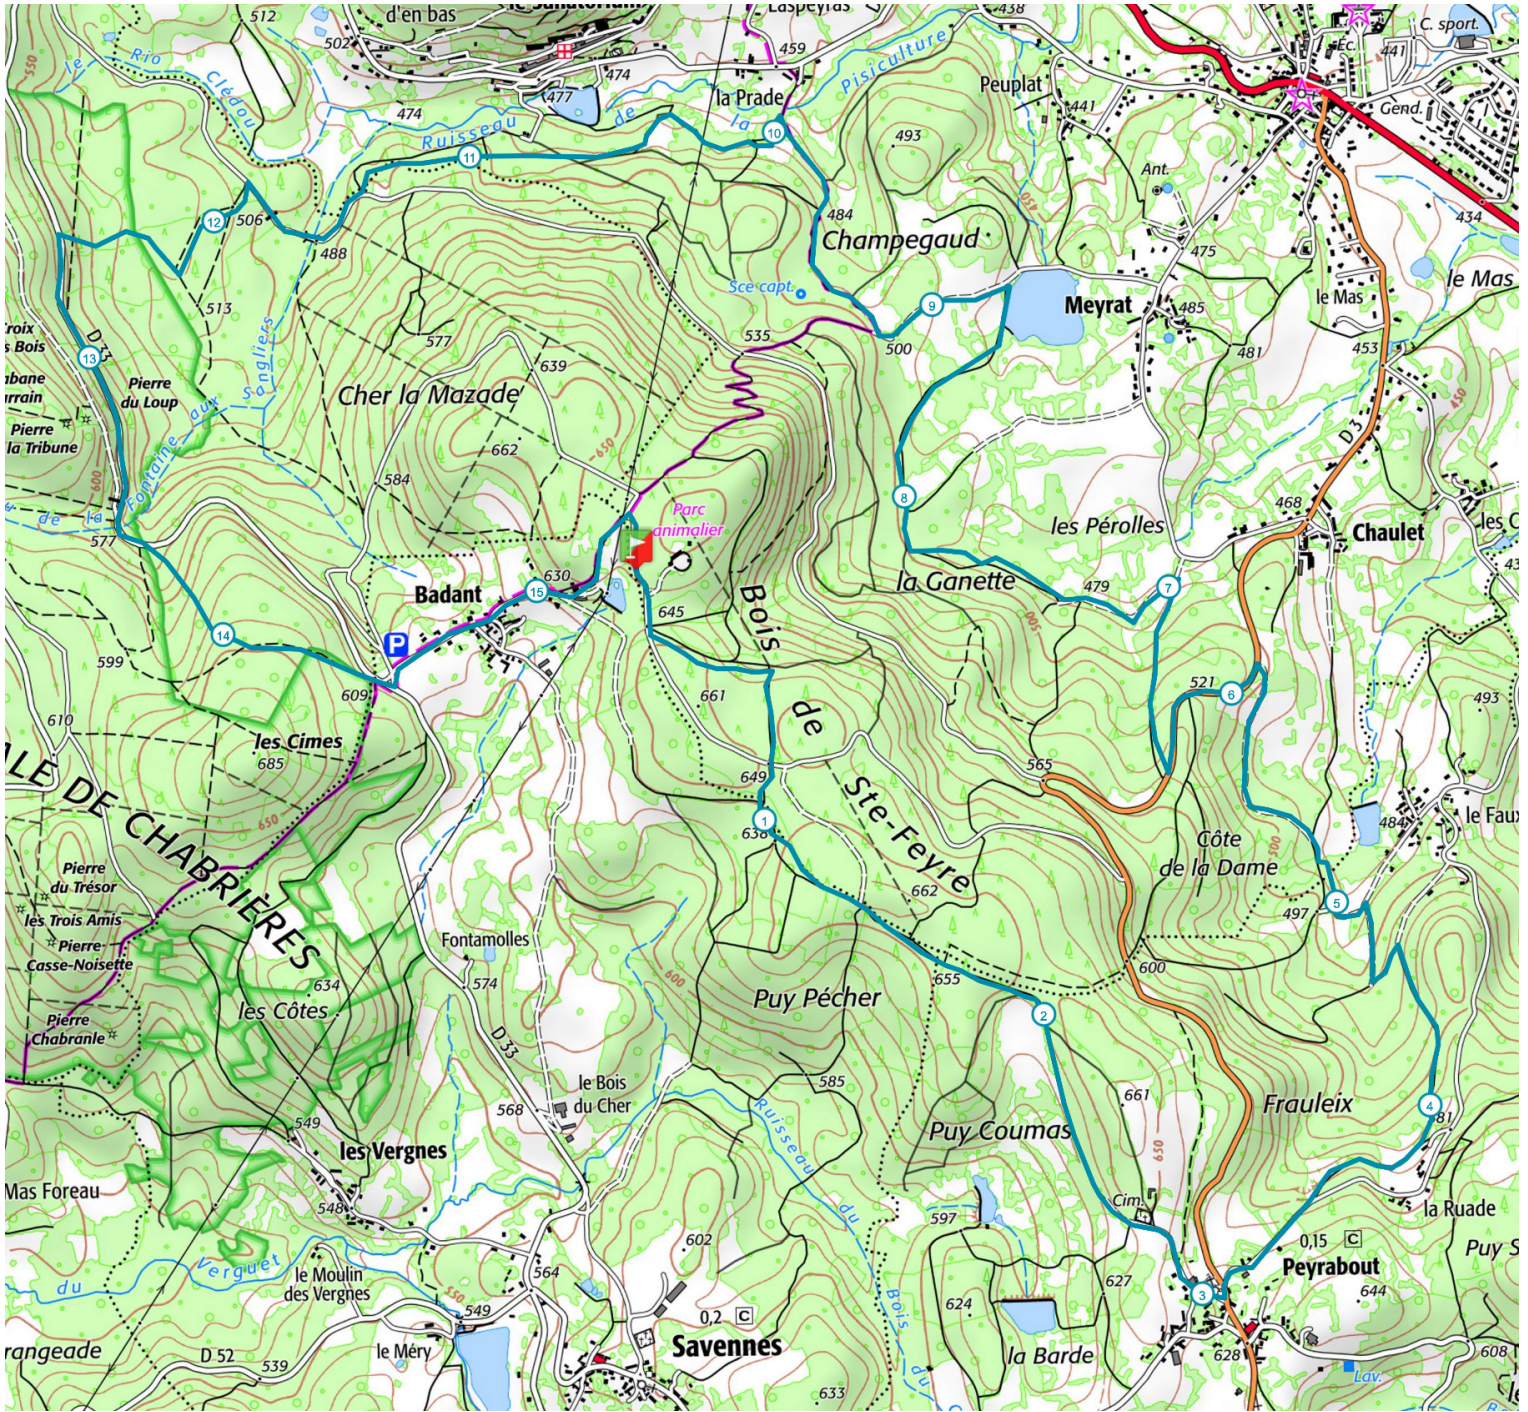

Circuit 25 - Le Bois de Sainte Feyre

15.6 km  370 m  370 m

Retrouvez ce parcours sur votre mobile avec l'appli Sports Nature Monts de Guéret

<https://tracedetail.com> - ©IGN 2021. Utilisation et reproduction limitées à un usage privé.

 > 10%  > 20%  > 30%