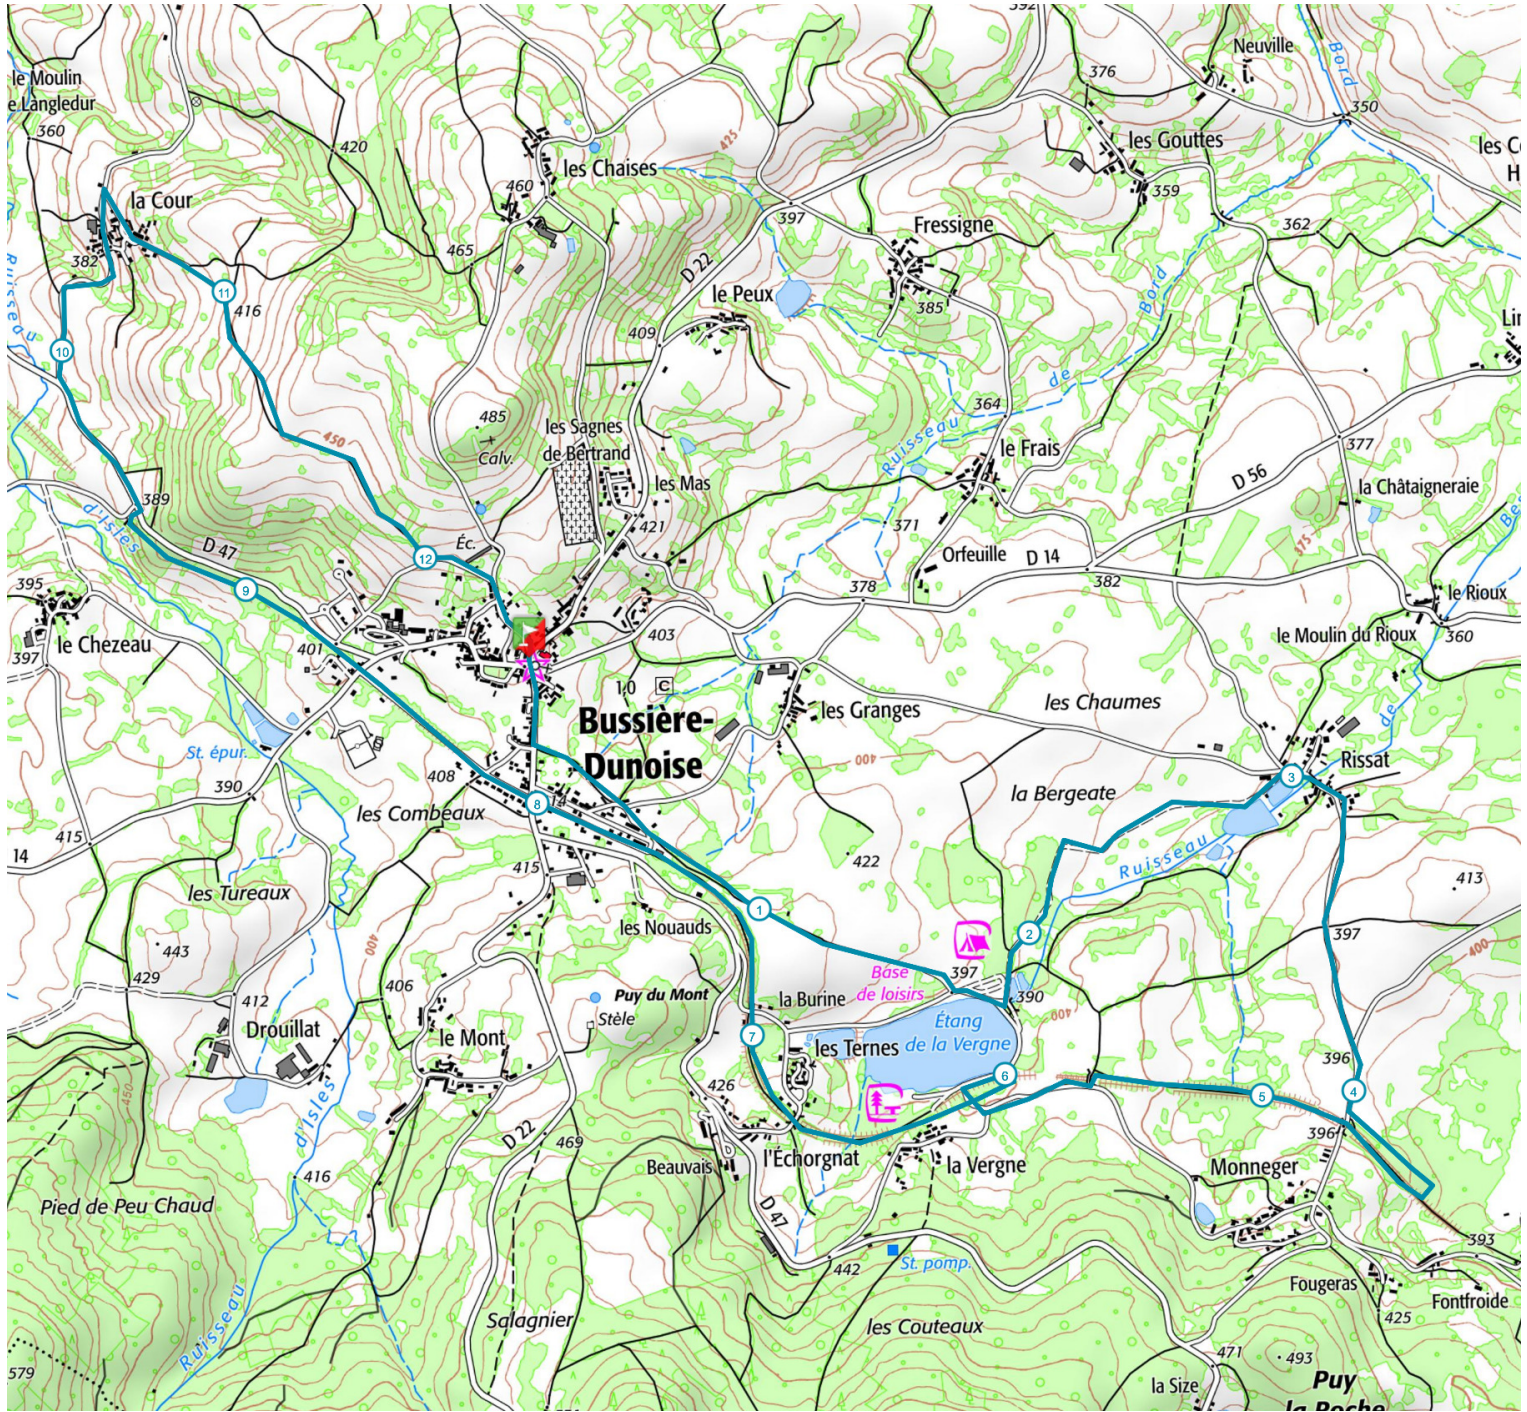

Circuit 26 - L'étang de la Vergne

12.5 km  170 m  170 m

Retrouvez ce parcours sur votre mobile avec l'appli Sports Nature Monts de Guéret

<https://tracedettrail.com> - ©IGN 2021. Utilisation et reproduction limitées à un usage privé.

 > 10%  > 20%  > 30%