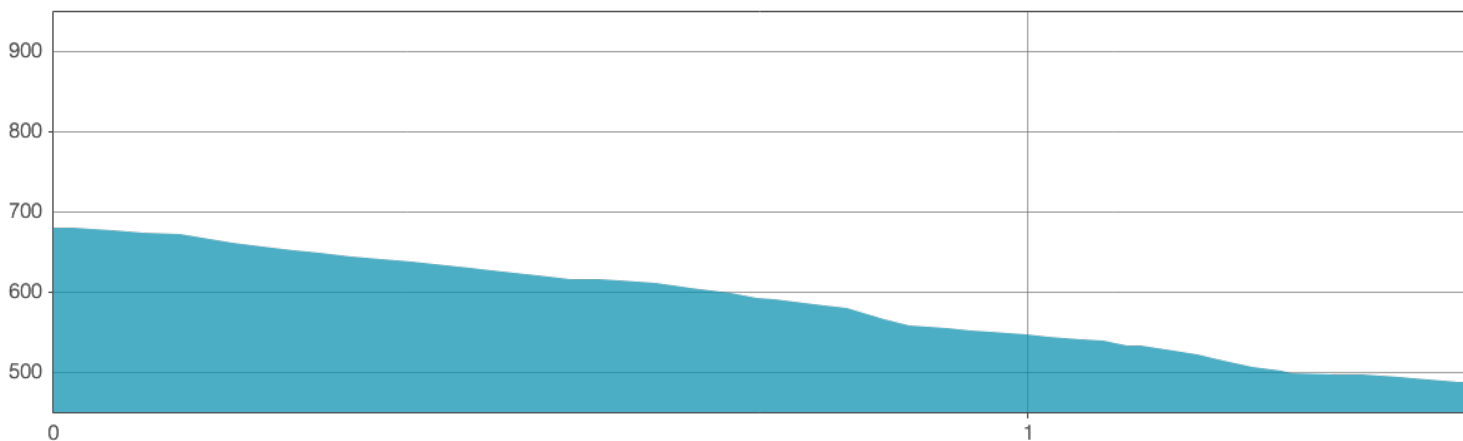

DES MONTS DE GUÉRET
Terre de caractère

Descente VTT - La Granite Bleue

1.4 km

Retrouvez ce parcours sur votre mobile avec l'appli Sports Nature Monts de Guéret

<https://tracedetail.com> - ©IGN 2021. Utilisation et reproduction limitées à un usage privé.

> 10% > 20% > 30%

©TraceDeTrail.com