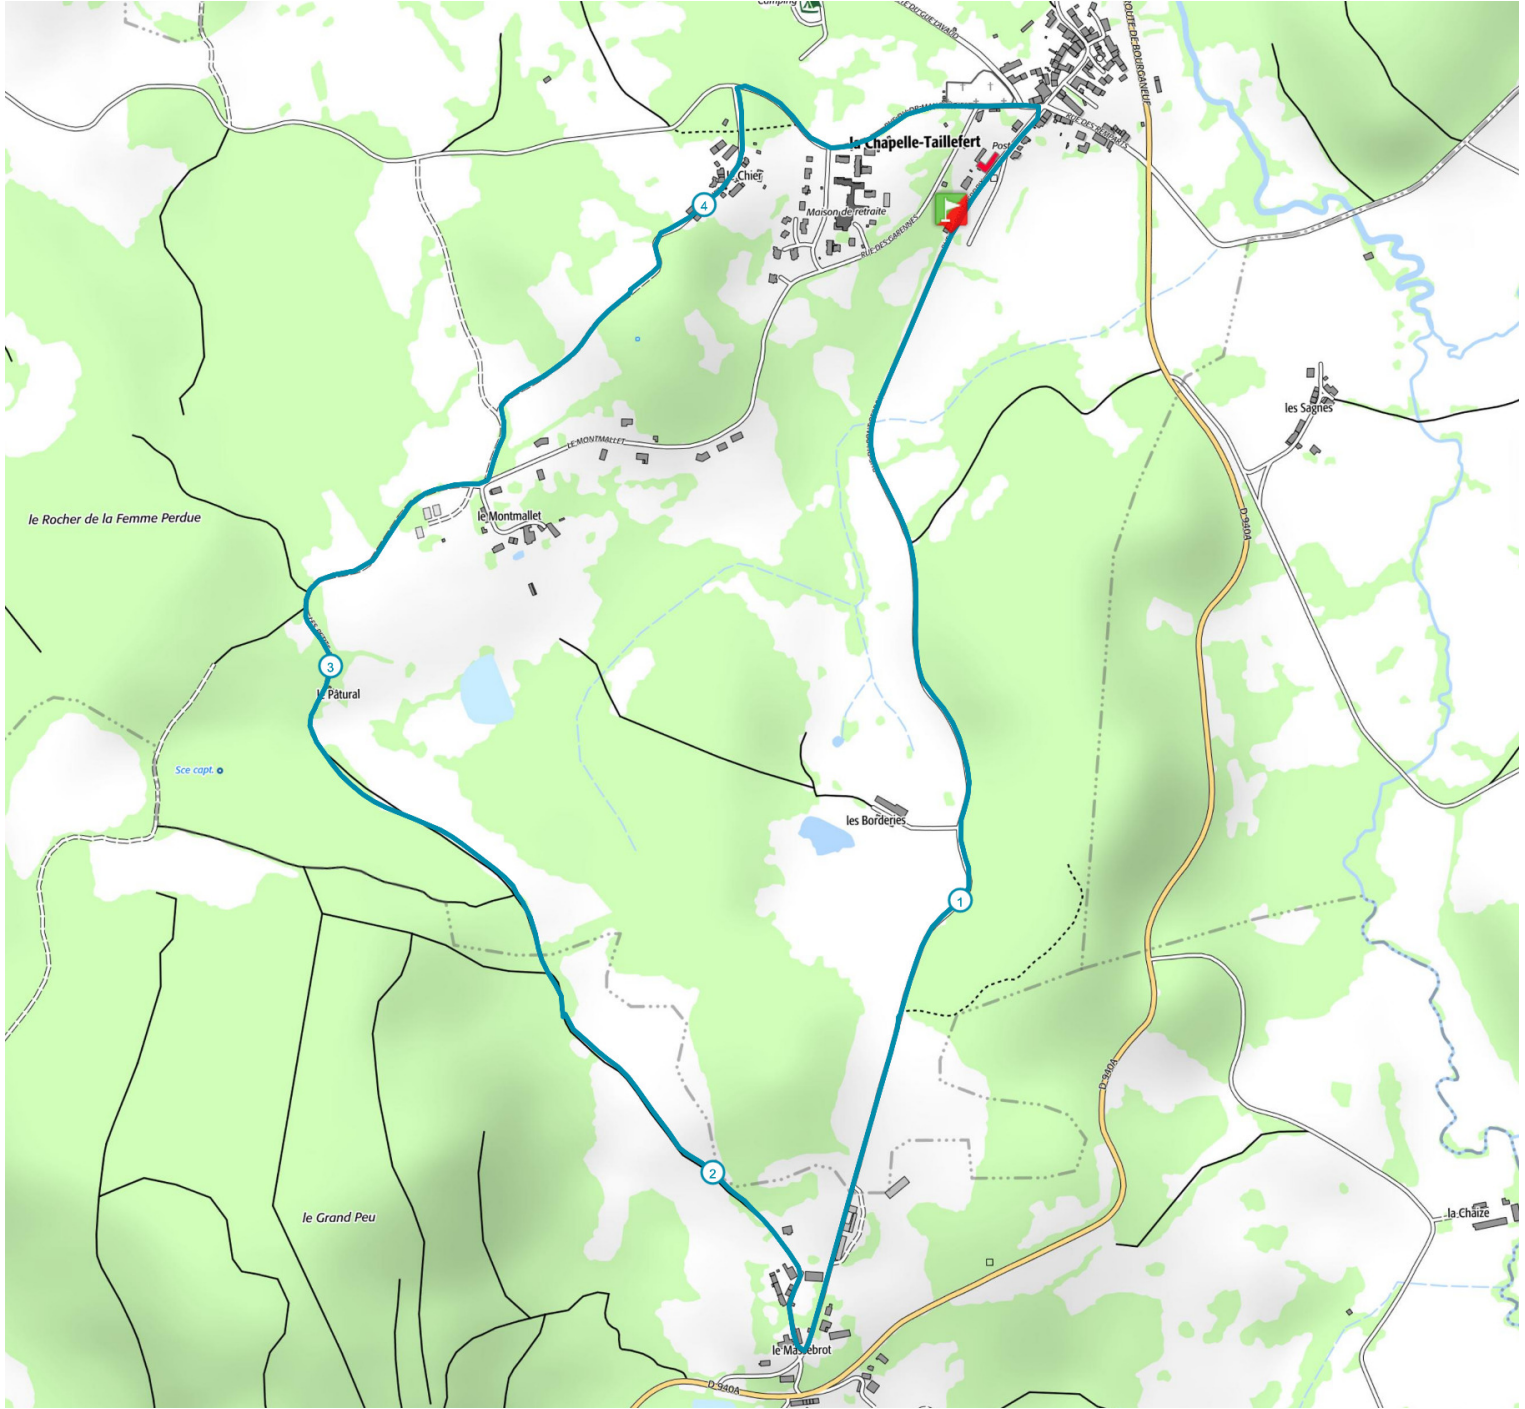

## Circuit 9 - le Rocher de la femme perdue

4.8 km 100 m 110 m

Retrouvez ce parcours sur votre mobile avec l'appli Sports Nature Monts de Guéret

<https://tracedetail.com> - ©IGN 2021. Utilisation et reproduction limitées à un usage privé.

> 10% > 20% > 30%