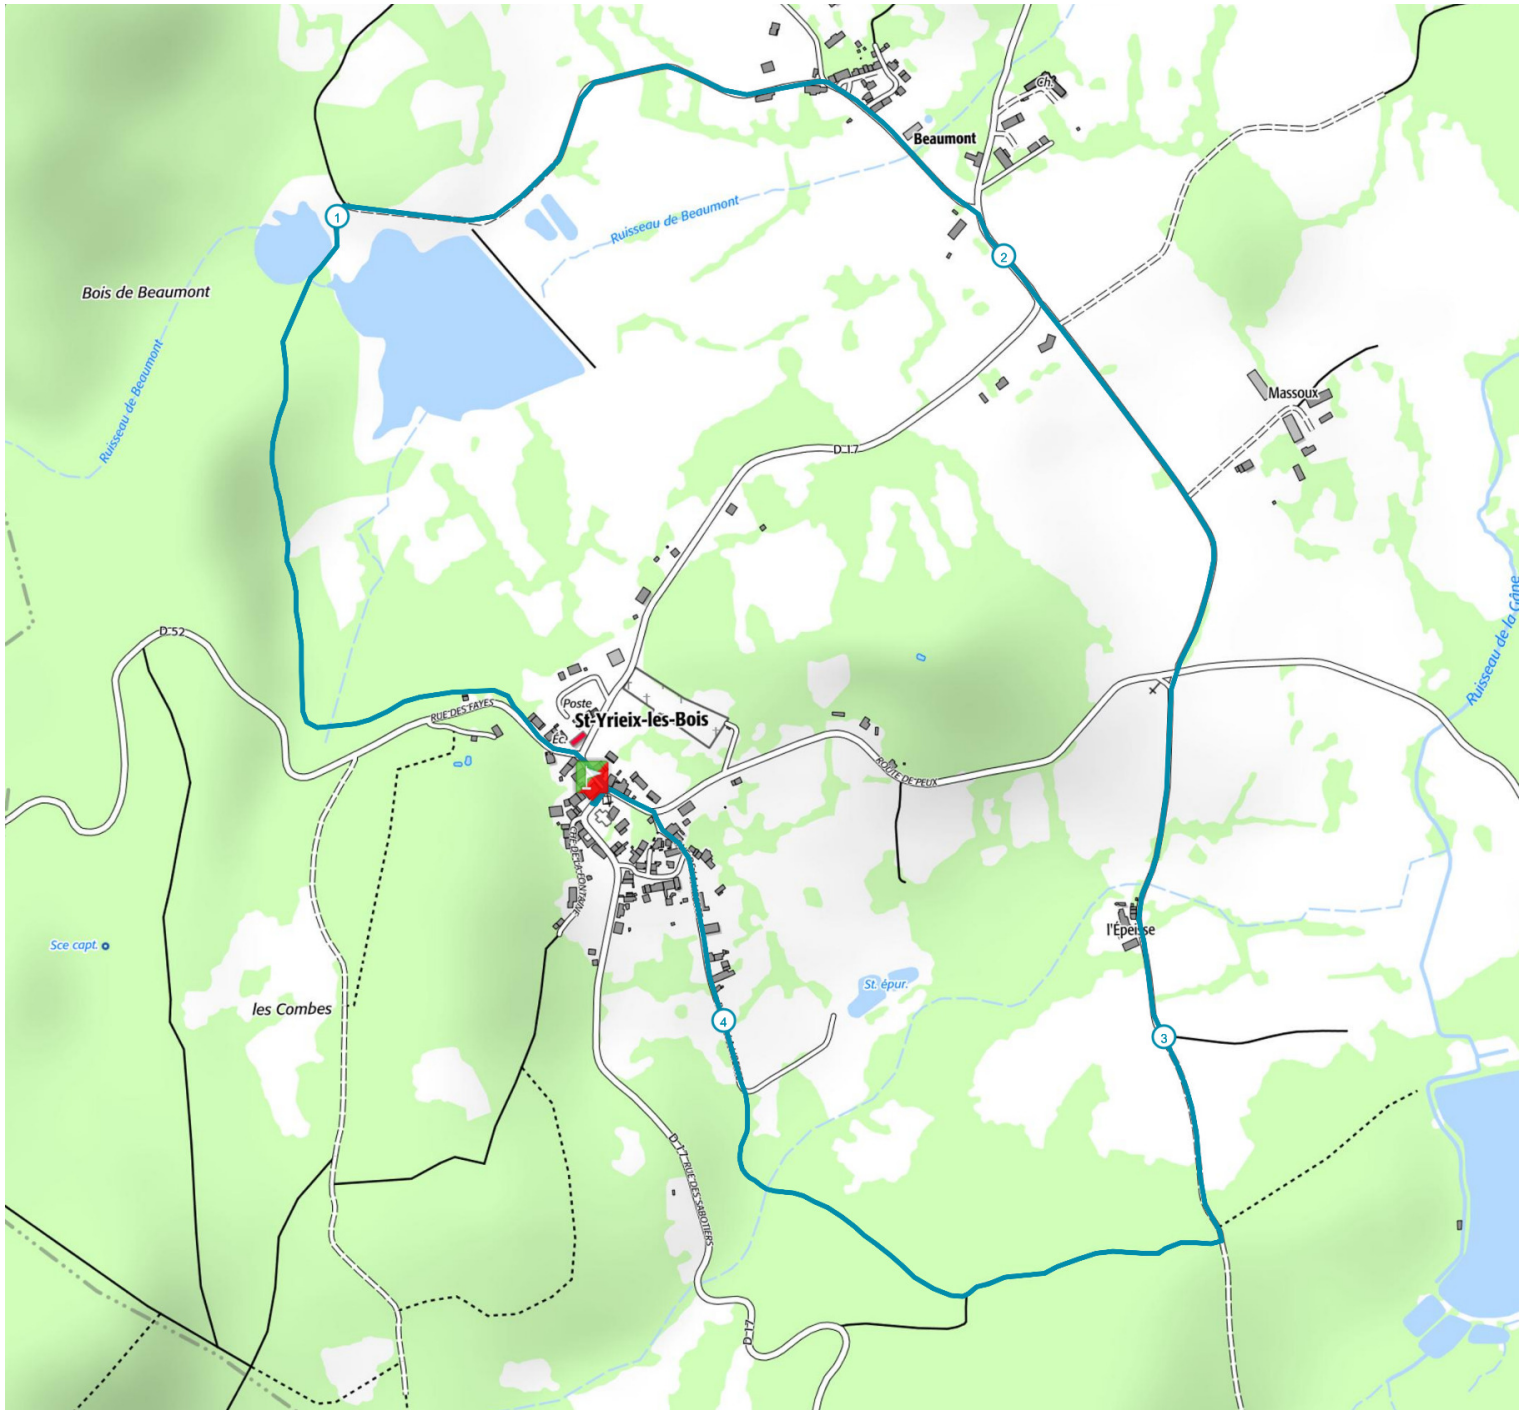

DES MONTS DE GUÉRET
Terre de caractère

Circuit 28 - Le Château de Beaumont

4.4 km

▲ ↗ 90 m

▲ ↘ 90 m

Retrouvez ce parcours sur votre mobile avec l'appli Sports Nature Monts de Guéret

<https://tracedetrail.com> - ©IGN 2021. Utilisation et reproduction limitées à un usage privé.

■ > 10% ■ > 20% ■ > 30%

©TraceDeTrail.com