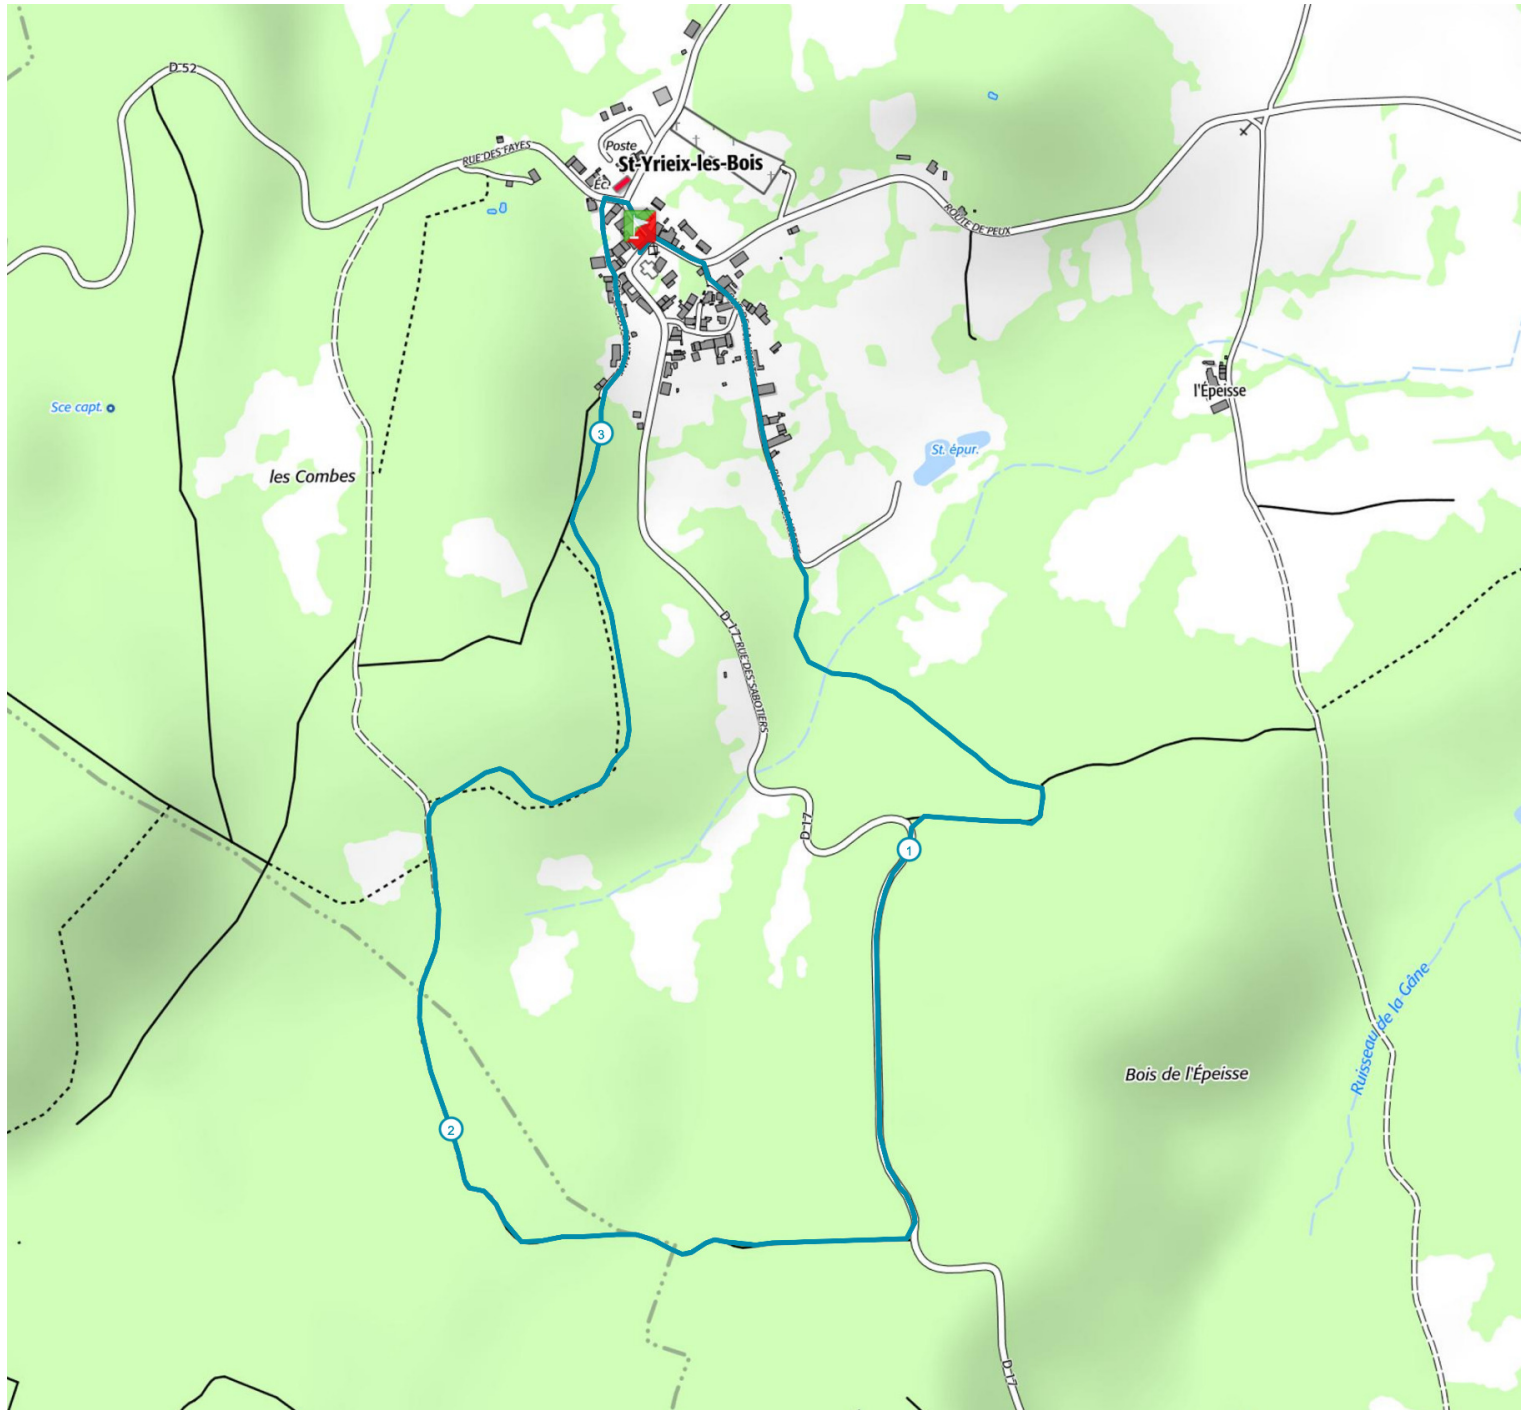

DES MONTS  
DE GUÉRET  
Terre de caractère

### Circuit 29 - Saint Yrieix les Bois

3.3 km

80 m

80 m

Retrouvez ce parcours sur votre mobile avec l'appli Sports Nature Monts de Guéret

<https://tracedetail.com> - ©IGN 2021. Utilisation et reproduction limitées à un usage privé.

> 10% > 20% > 30%