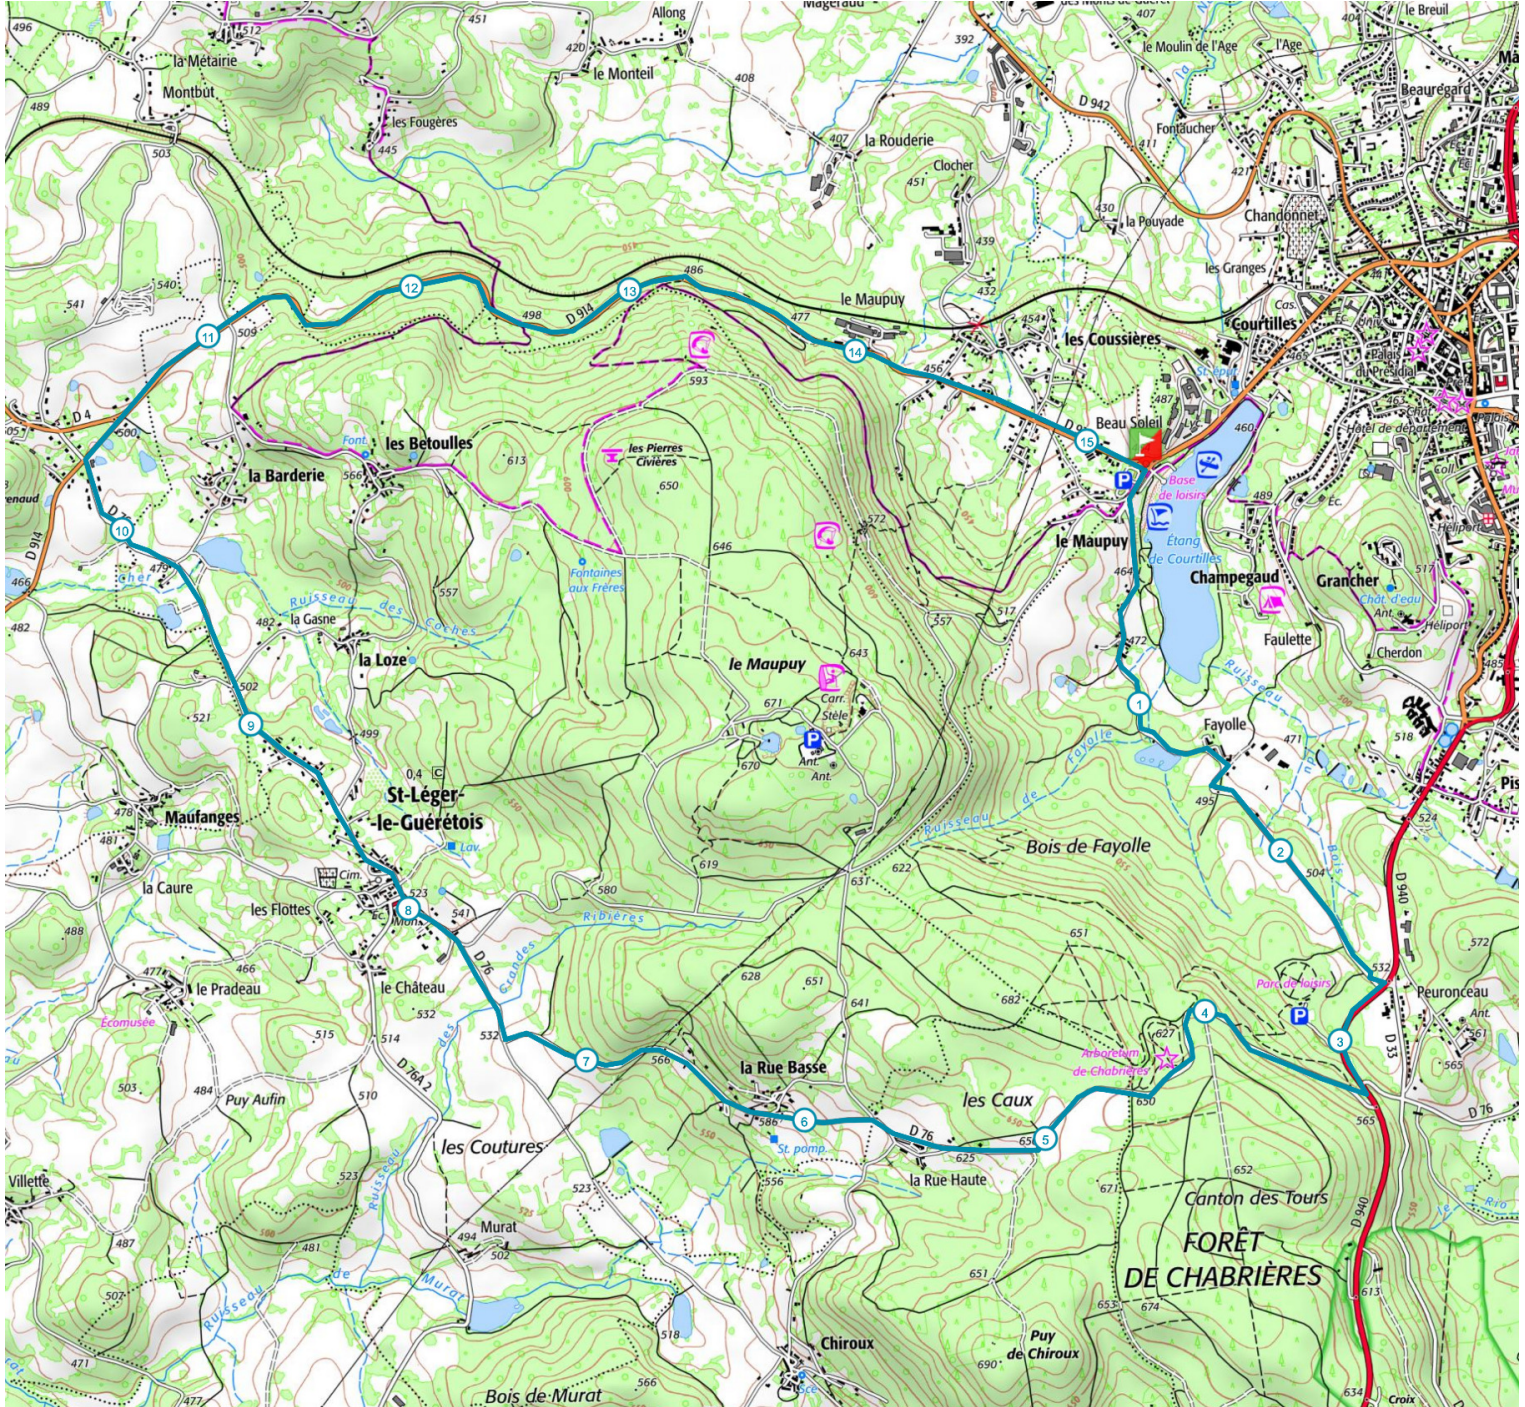

Espace Triathlon - circuit vélo 15 km

15.2 km  280 m  280 m

Retrouvez ce parcours sur votre mobile avec l'appli Sports Nature Monts de Guéret

<https://tracedetail.com> - ©IGN 2021. Utilisation et reproduction limitées à un usage privé.

 > 10%  > 20%  > 30%