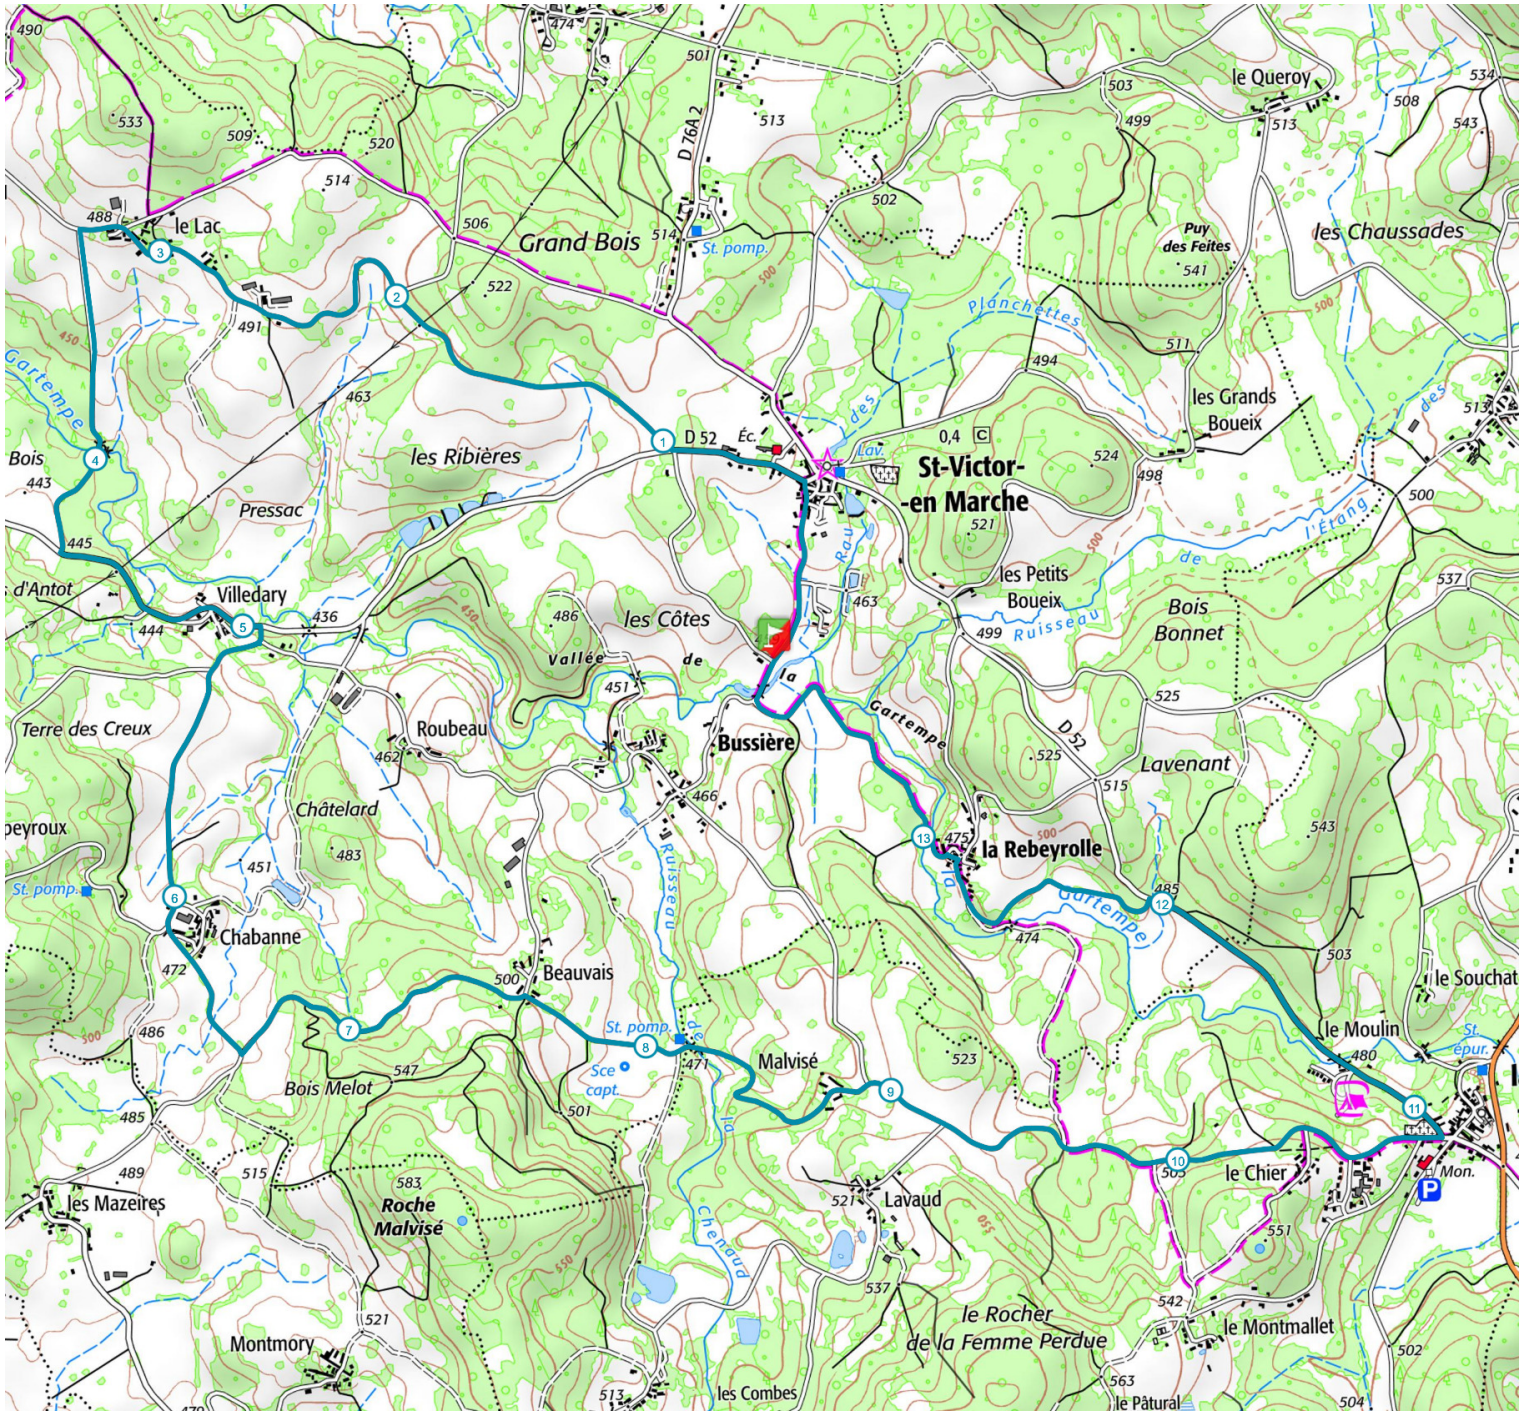

Retrouvez ce parcours sur votre mobile avec l'appli Sports Nature Monts de Guéret

<https://tracedetail.com> - ©IGN 2021. Utilisation et reproduction limitées à un usage privé.

 > 10%  > 20%  > 30%