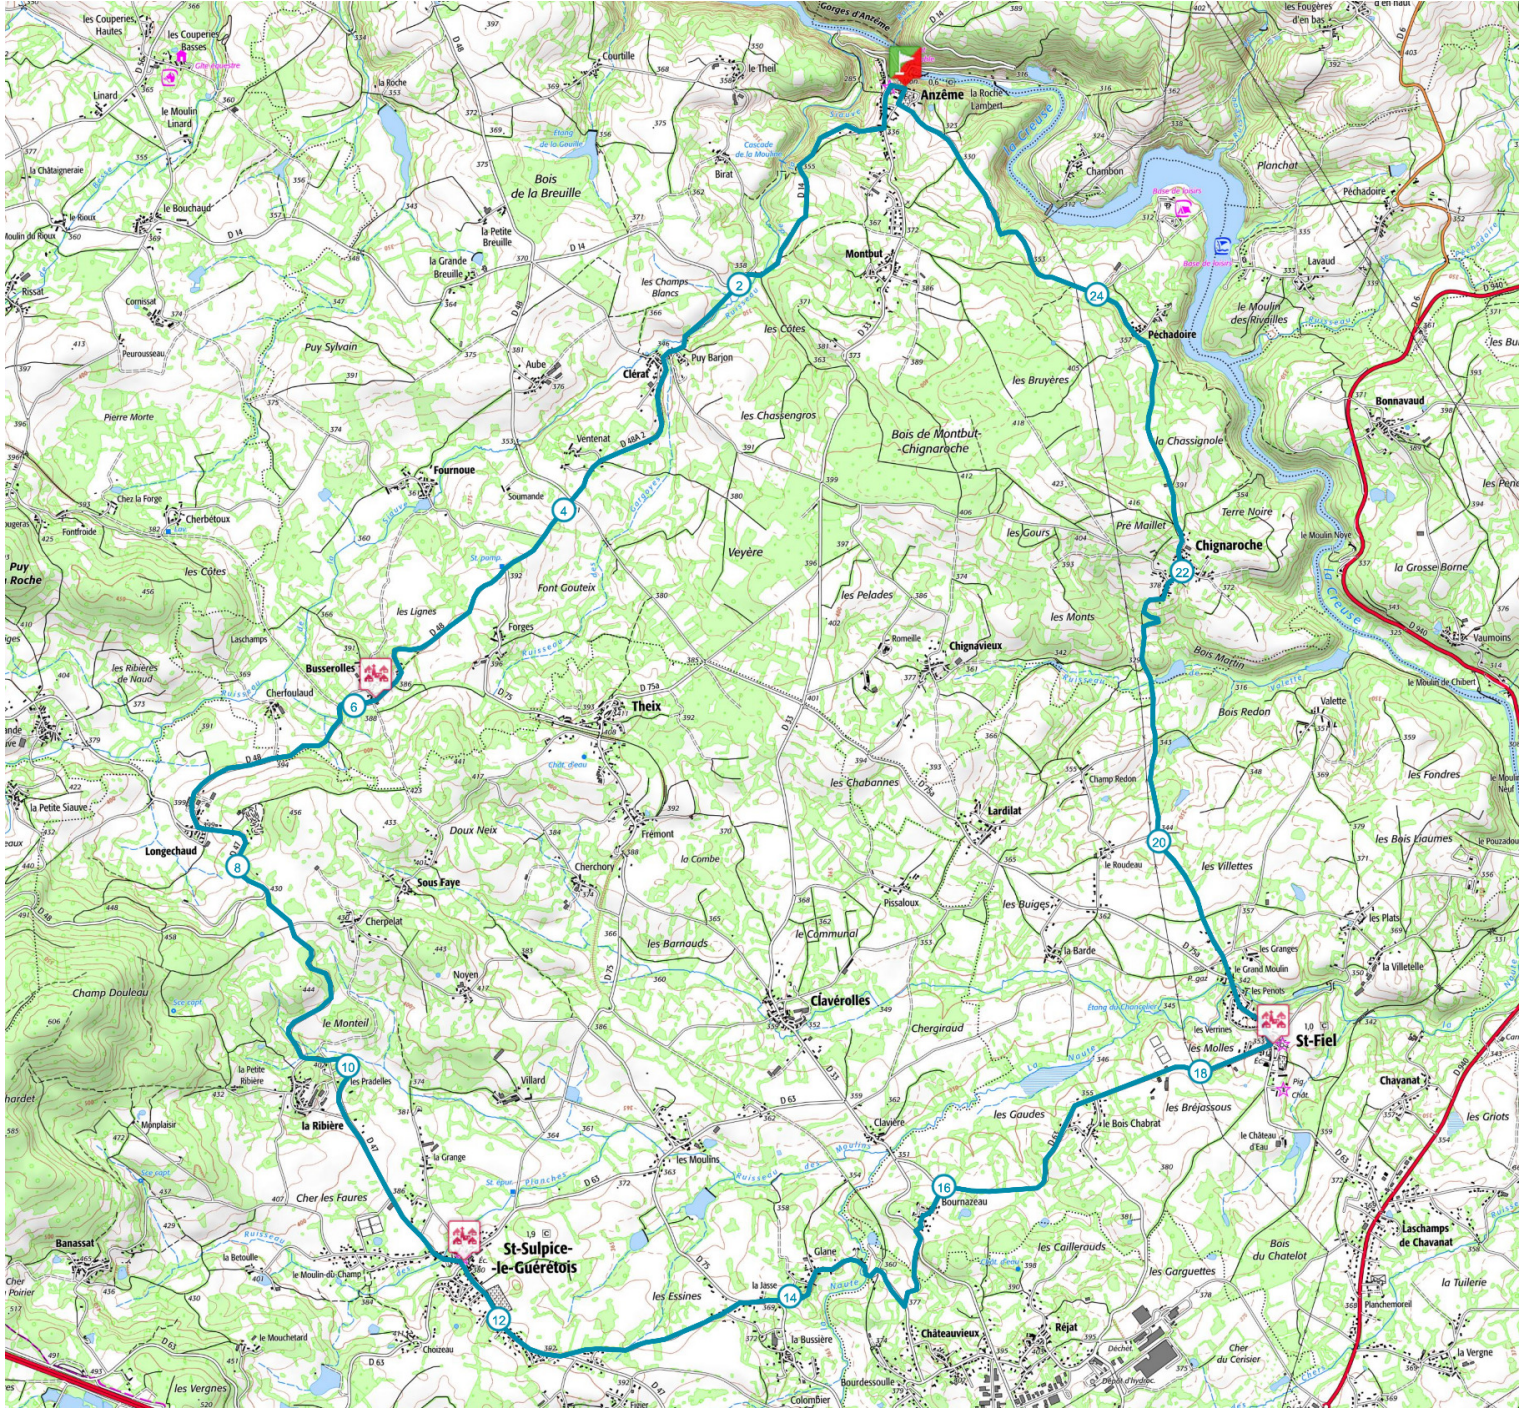

Retrouvez ce parcours sur votre mobile avec l'appli Sports Nature Monts de Guéret

<https://tracedetail.com> - ©IGN 2021. Utilisation et reproduction limitées à un usage privé.

> 10% > 20% > 30%