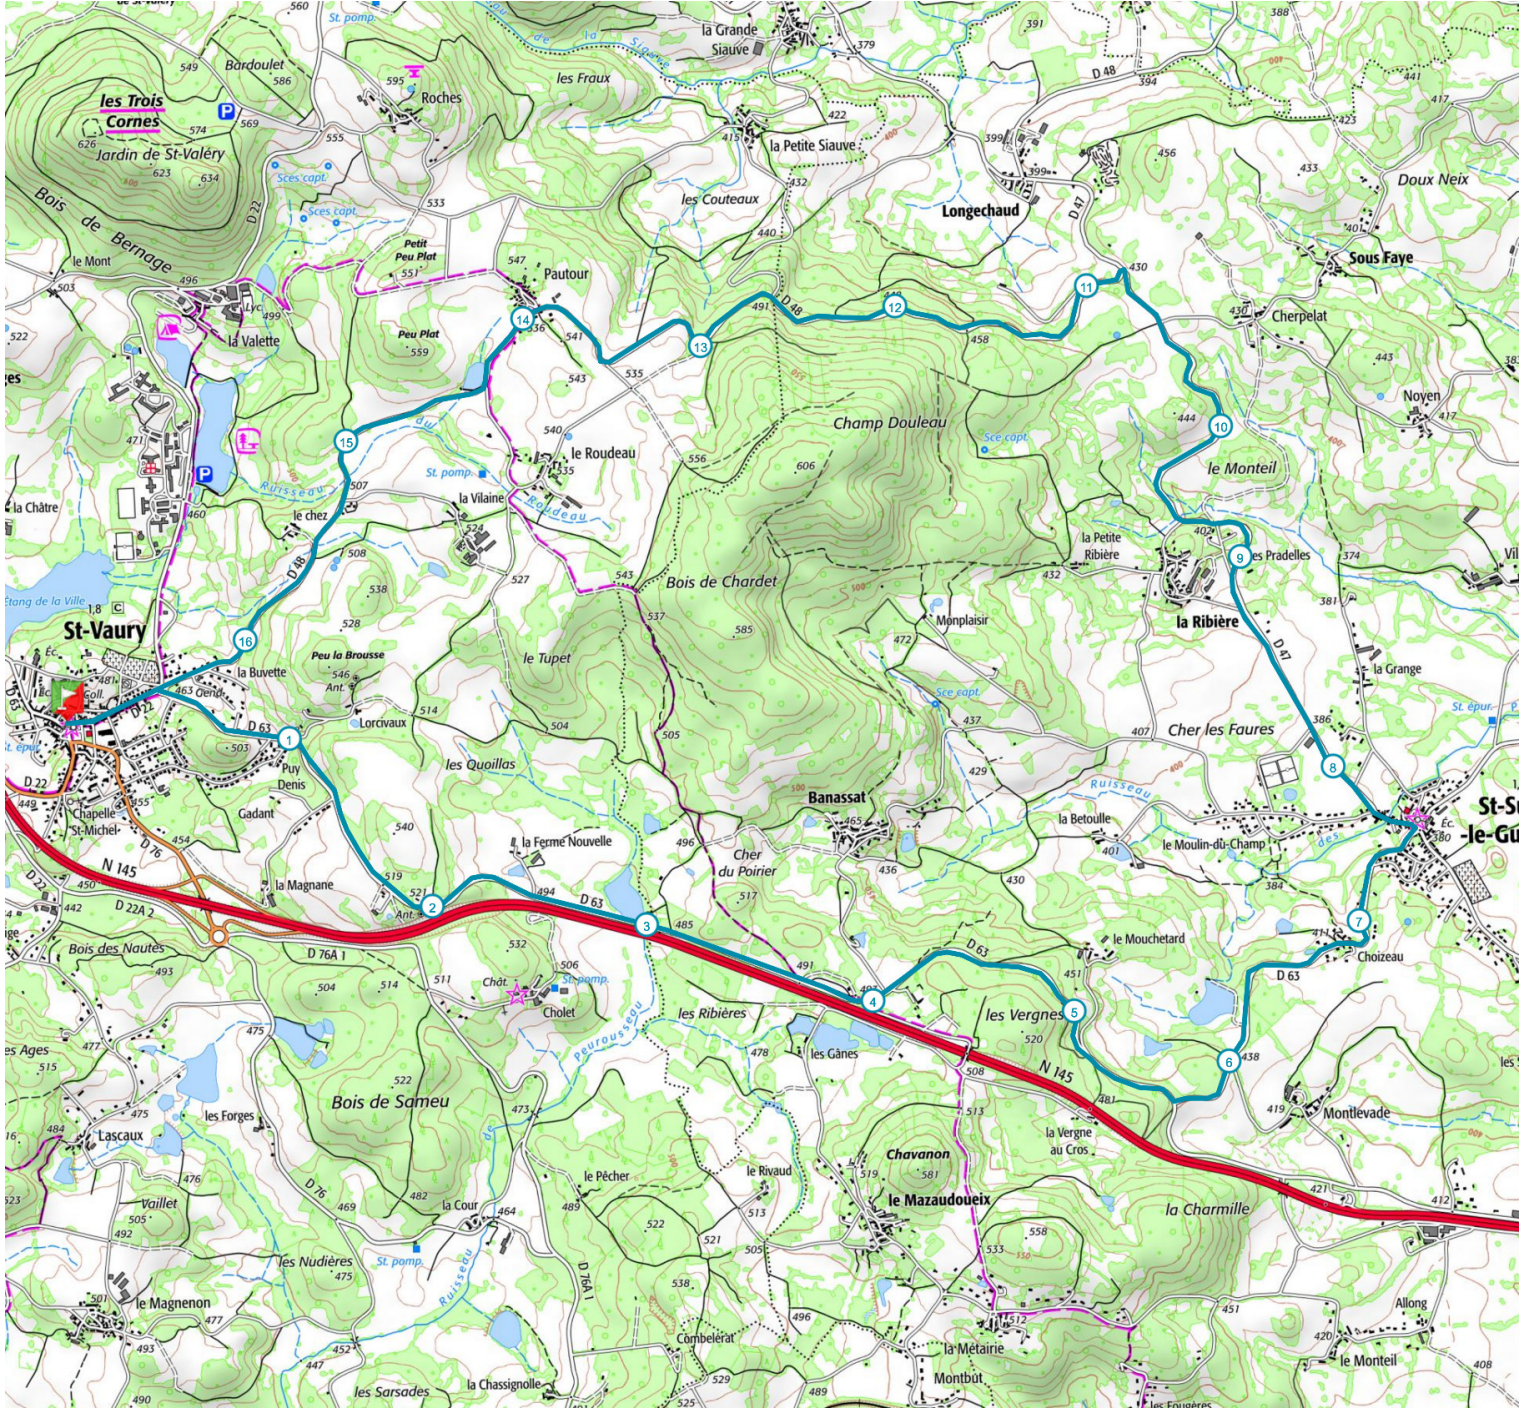

Retrouvez ce parcours sur votre mobile avec l'appli Sports Nature Monts de Guéret

<https://tracedetail.com> - ©IGN 2021. Utilisation et reproduction limitées à un usage privé.

 > 10%  > 20%  > 30%