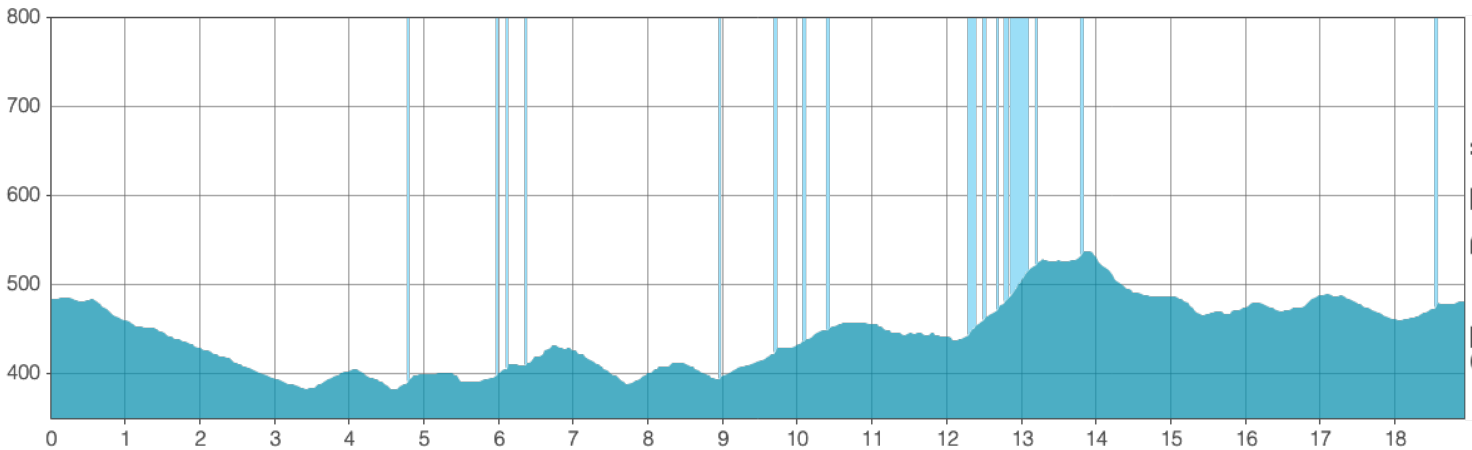

# Circuit n°7 vert - Boucle entre Montaigut-le-Blanc et Saint-Silvain-Montaigut

18.9 km 350 m 350 m

Retrouvez ce parcours sur votre mobile avec l'appli Sports Nature Monts de Guéret

<https://tracedetail.com> - ©IGN 2021. Utilisation et reproduction limitées à un usage privé.

> 10% > 20% > 30%

©TraceDeTrail.com