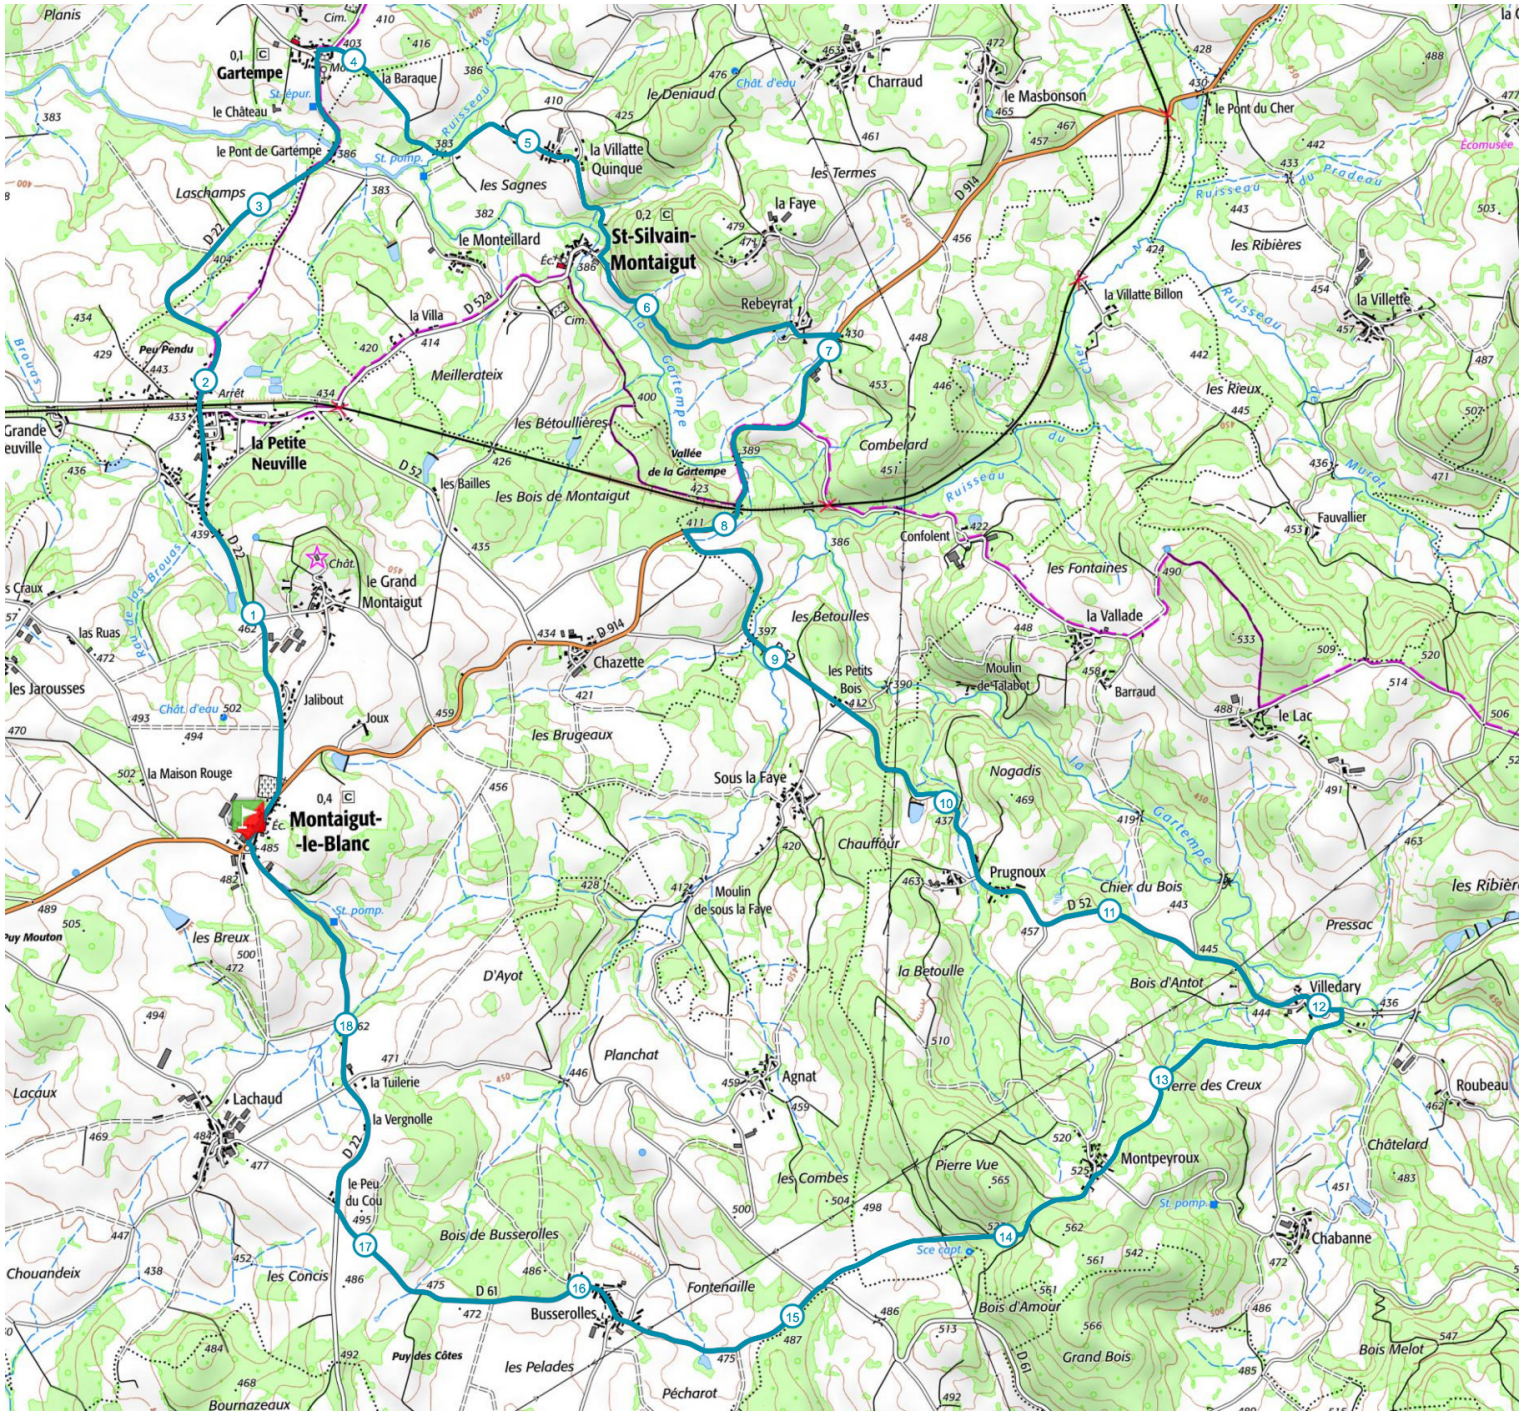

DES MONTS DE GUÉRET  
Terre de caractère

# Circuit n°7 vert - Boucle entre Montaigut-le-Blanc et Saint-Silvain-Montaigut

18.9 km 350 m 350 m

Retrouvez ce parcours sur votre mobile avec l'appli Sports Nature Monts de Guéret

<https://tracedetail.com> - ©IGN 2021. Utilisation et reproduction limitées à un usage privé.

> 10% > 20% > 30%

©TraceDeTrail.com