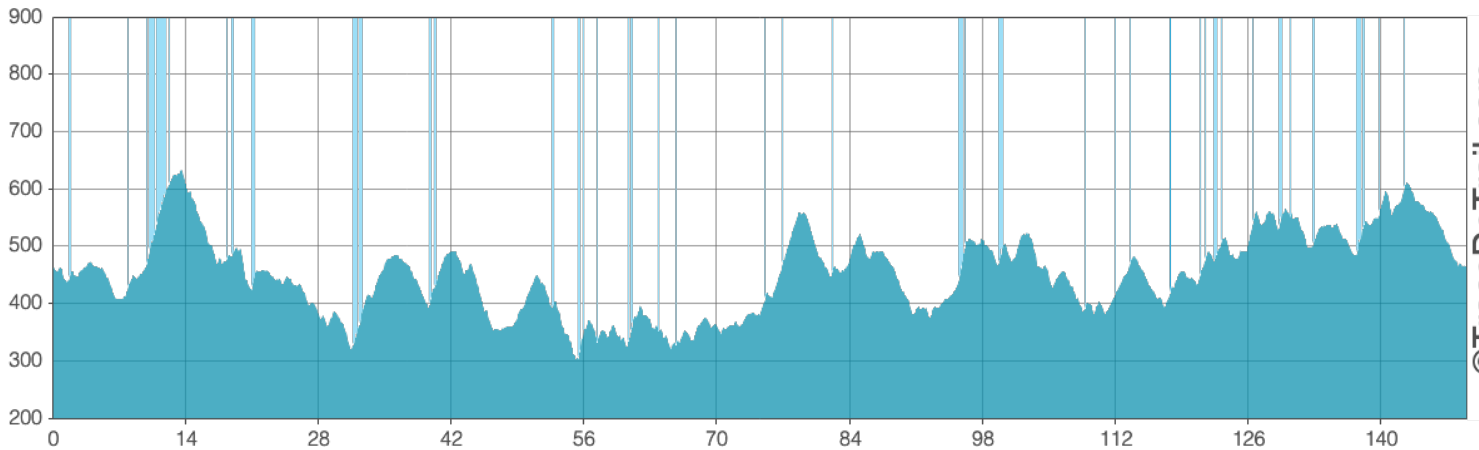

<https://tracedetrial.com> - ©IGN 2021. Utilisation et reproduction limitées à un usage privé.

> 10% > 20% > 30%