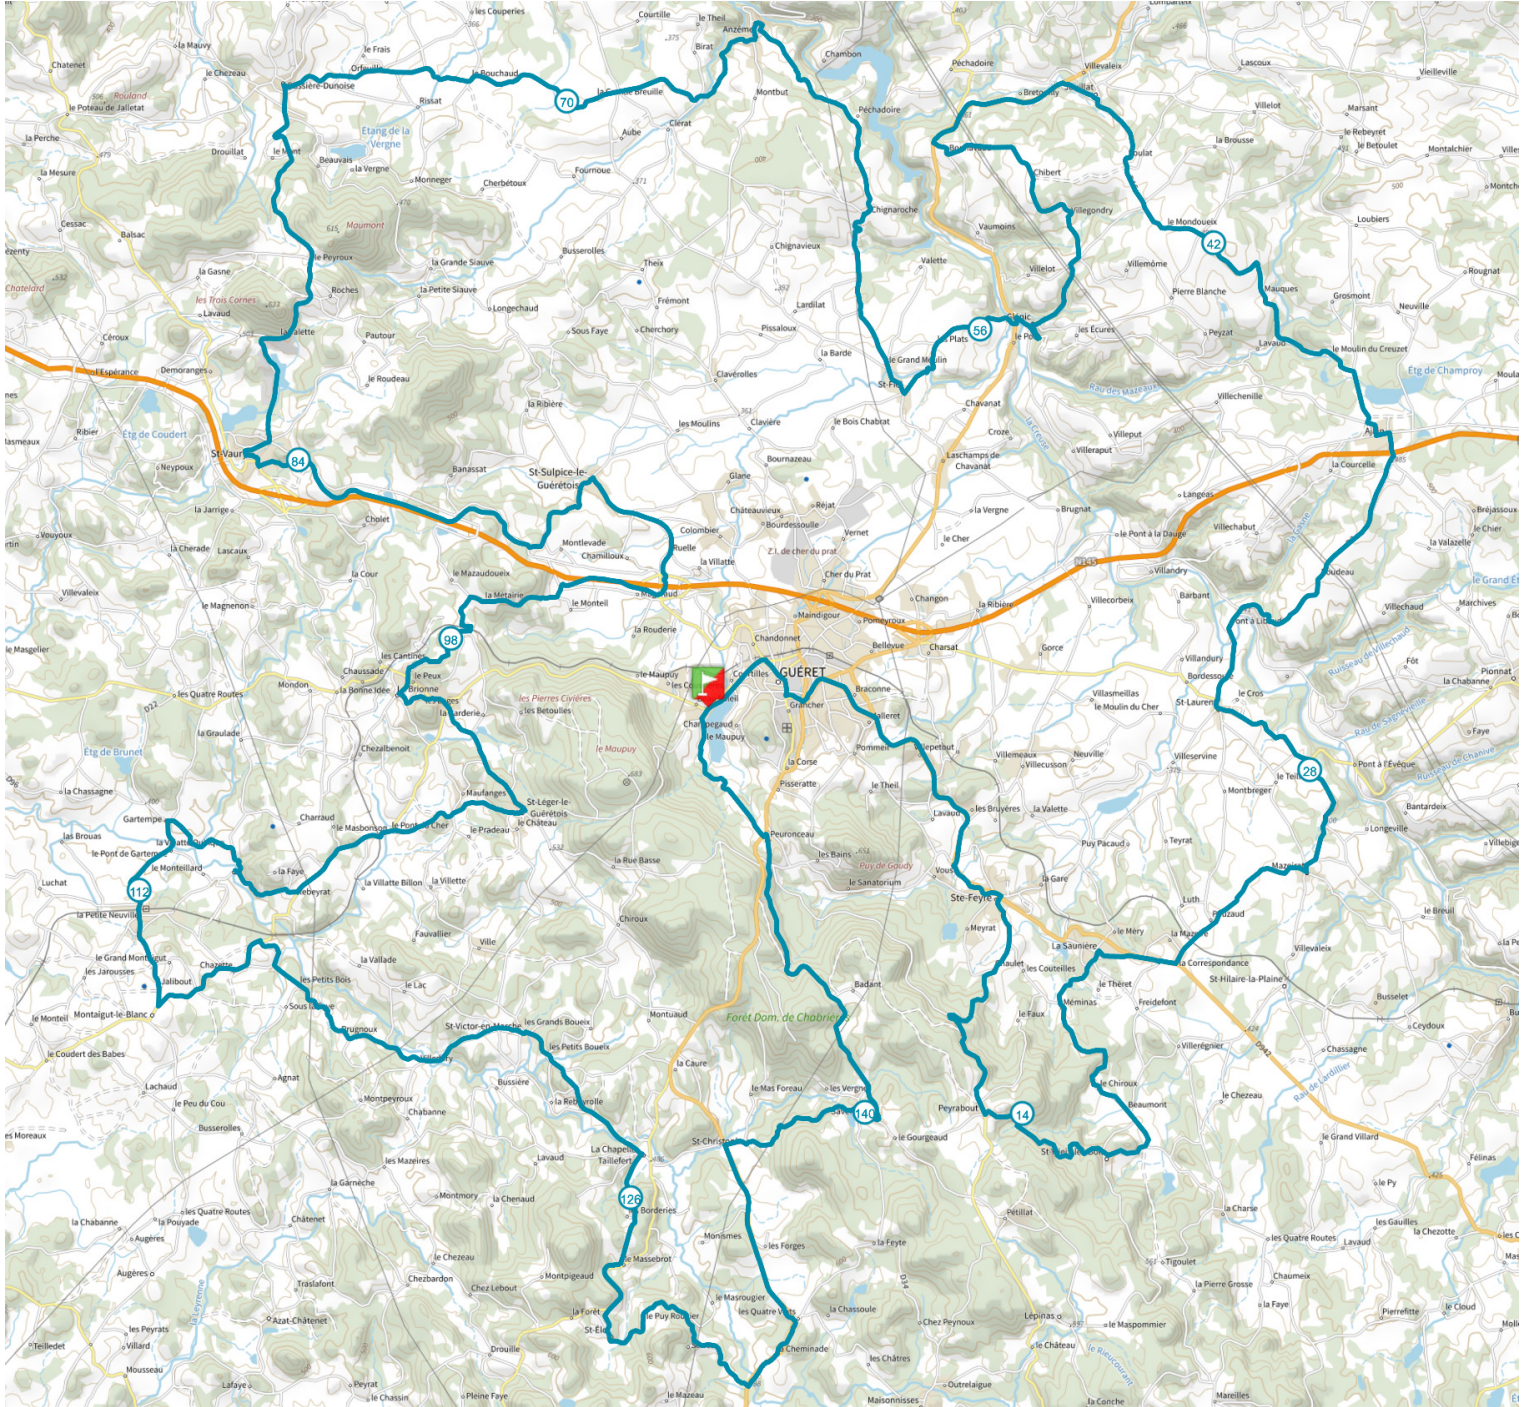

DES **MONTS**
DES **GUÉRET**
Terre de caractère

Circuit n°9 noir - Tour de la Communauté d'Agglomération du Grand Guéret

149 km 2550 m 2550 m

Retrouvez ce parcours sur votre mobile avec l'appli Sports Nature Monts de Guéret

<https://tracedetrial.com> - ©IGN 2021. Utilisation et reproduction limitées à un usage privé.

> 10% > 20% > 30%

©TraceDeTrail.com