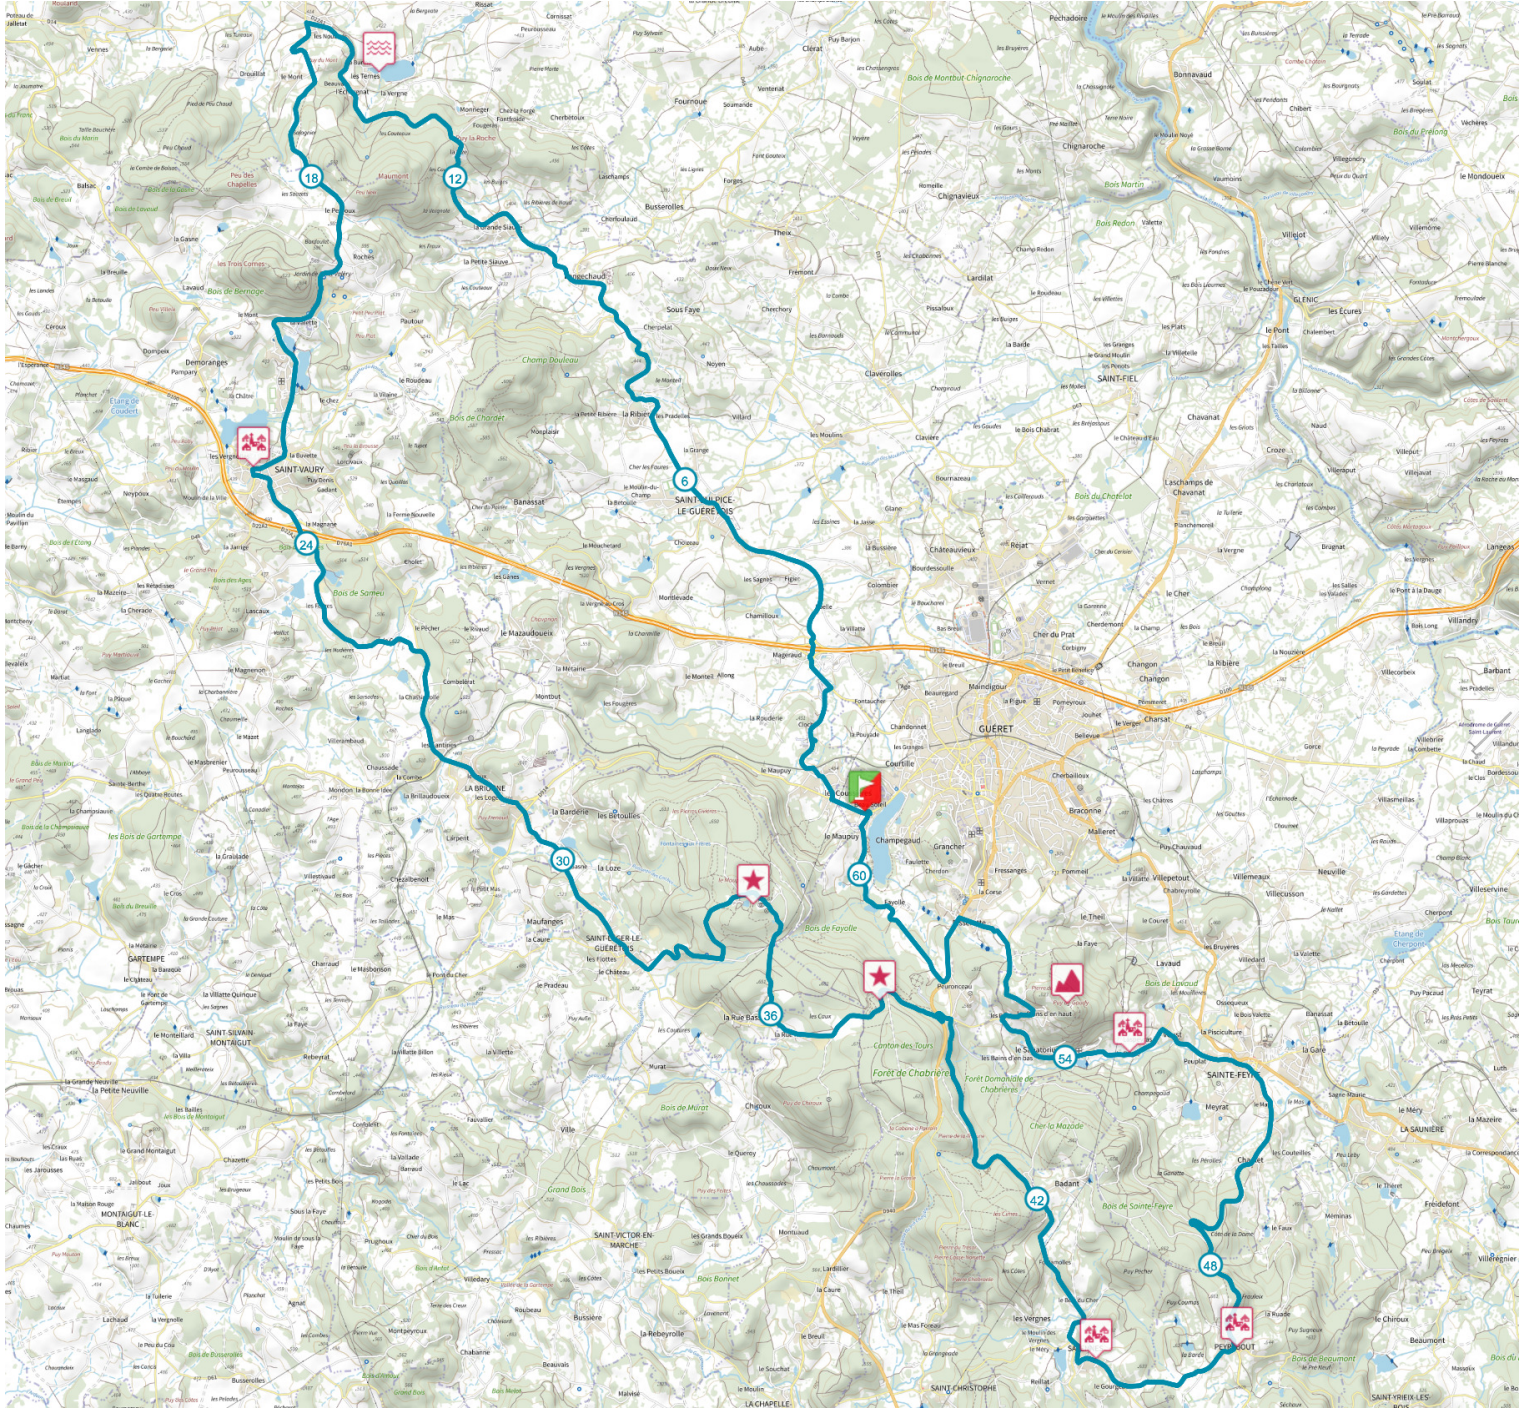

Circuit n°10 noir - Tour spécial dénivelé

60.9 km  1110 m  1110 m

Retrouvez ce parcours sur votre mobile avec l'appli Sports Nature Monts de Guéret

<https://tracedetail.com> - ©IGN 2021. Utilisation et reproduction limitées à un usage privé.

 > 10%  > 20%  > 30%