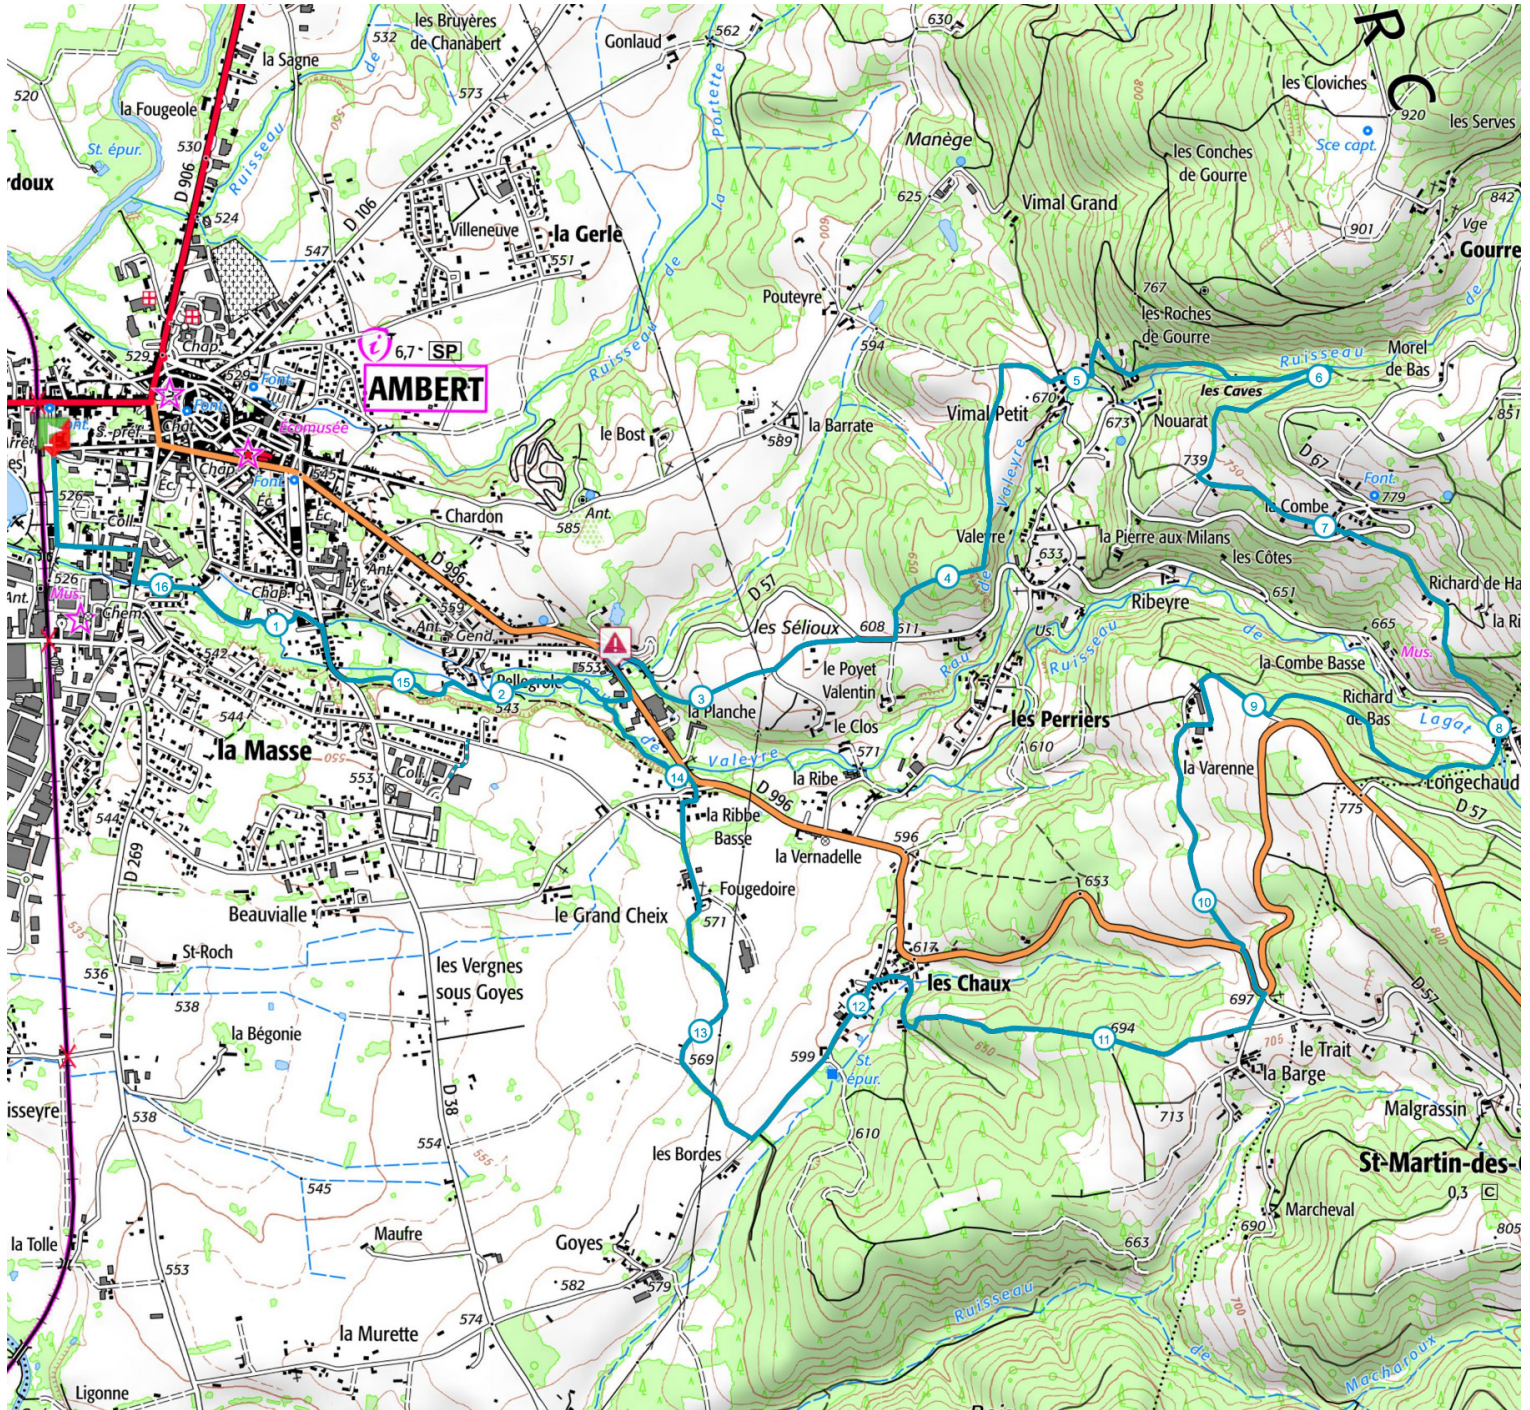

Retrouvez ce parcours sur votre mobile avec l'appli Trail Connect

<https://tracedetail.com> - ©IGN 2021. Utilisation et reproduction limitées à un usage privé.

 > 10%  > 20%  > 30%