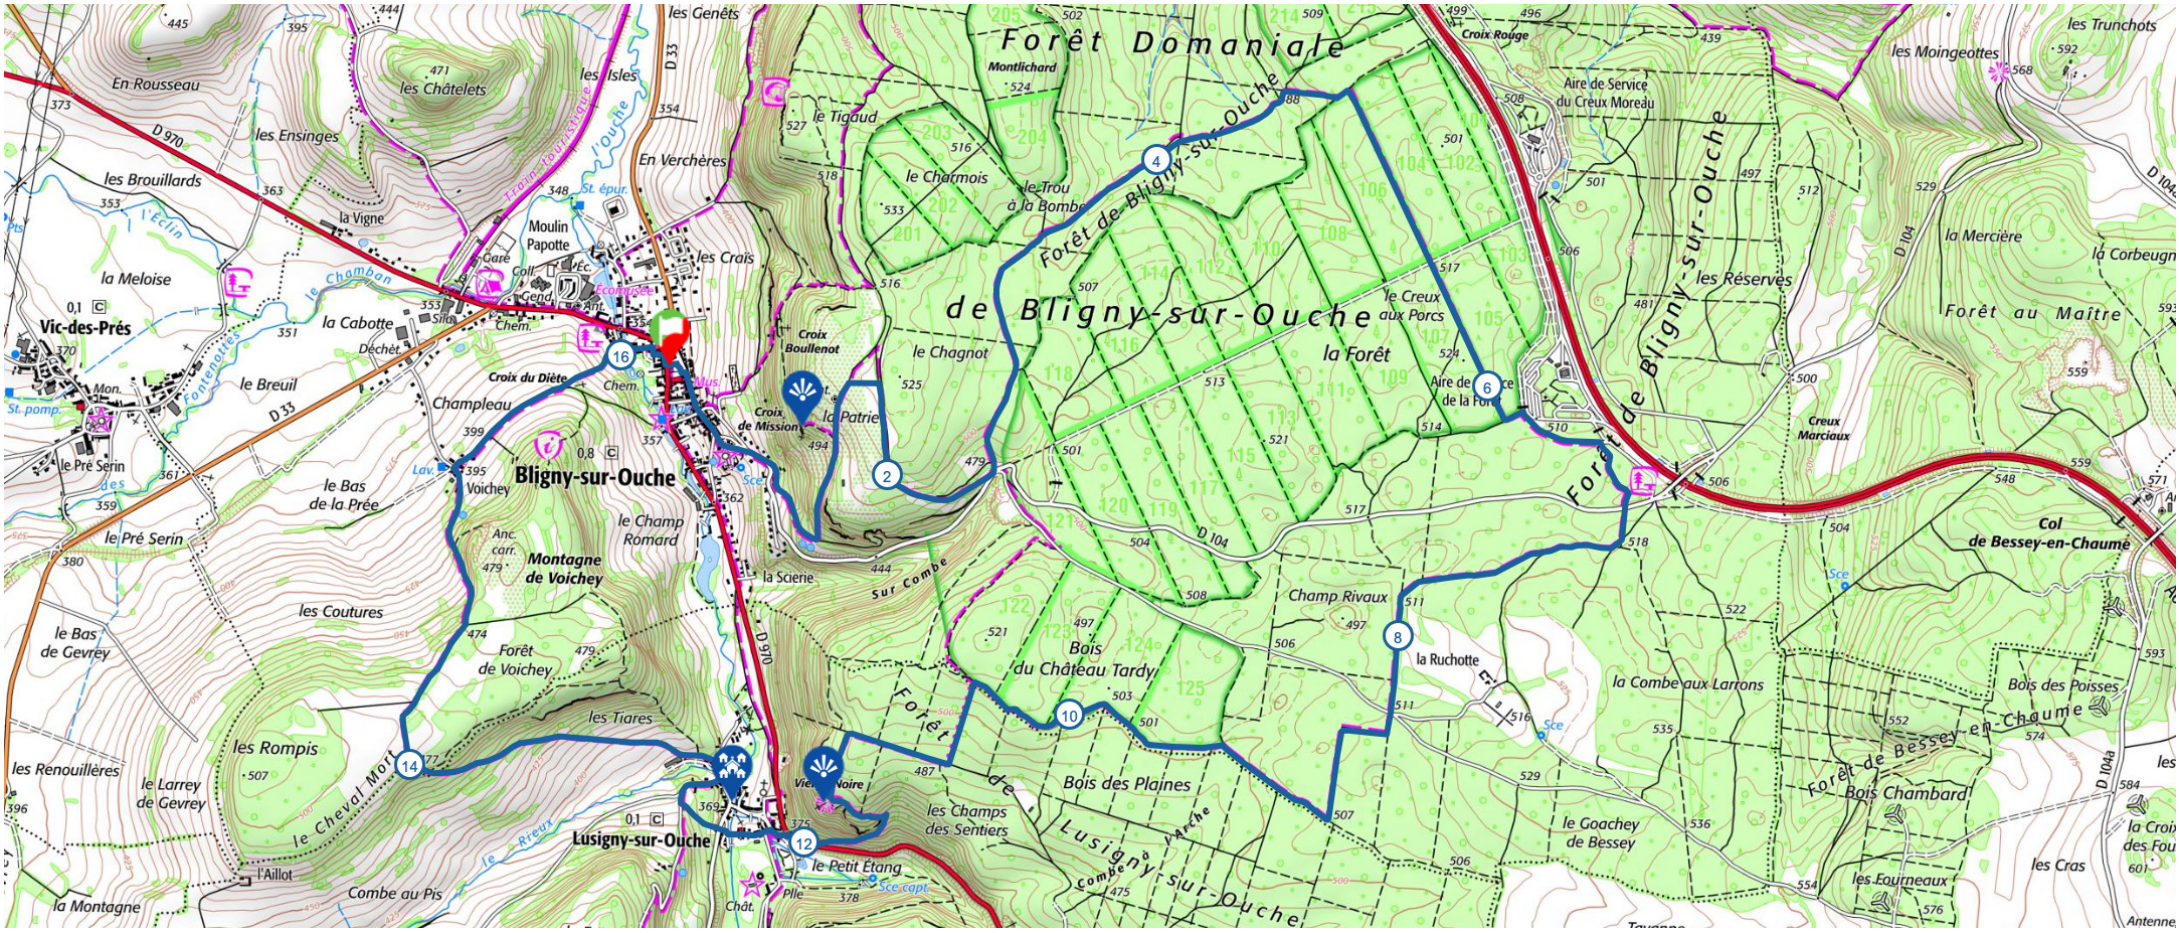

Circuit 9 - À l'ombre des forêts de Bligny

16.2 km 440 m 440 m

Rando trail

<https://espacestrail.run> - ©IGN 2025