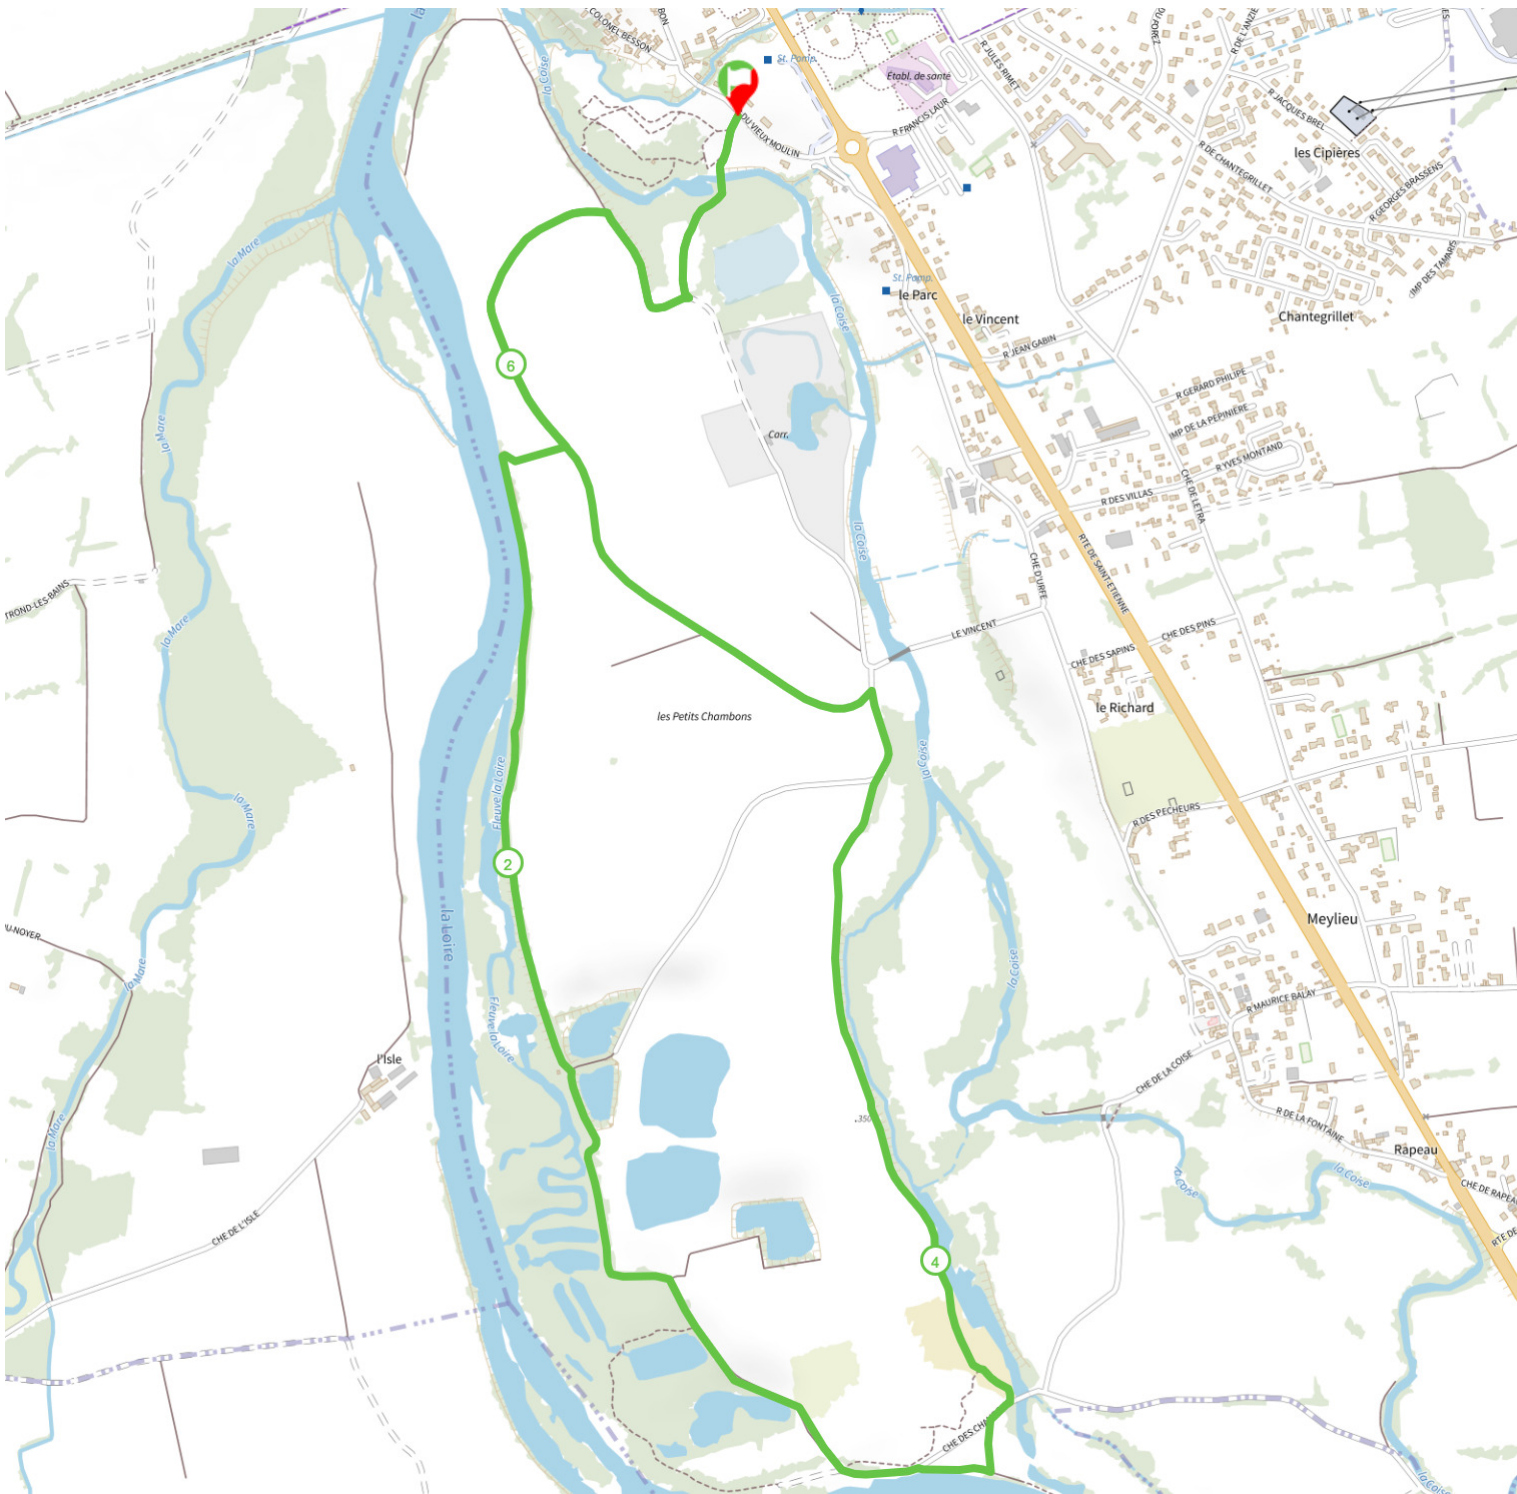

# Parcours trail 12 - Boucle douce des Lonzes

7.01 km 29 m 29 m

Trail

> 10% > 20% > 30%

<https://espacestrail.run> - ©IGN 2025