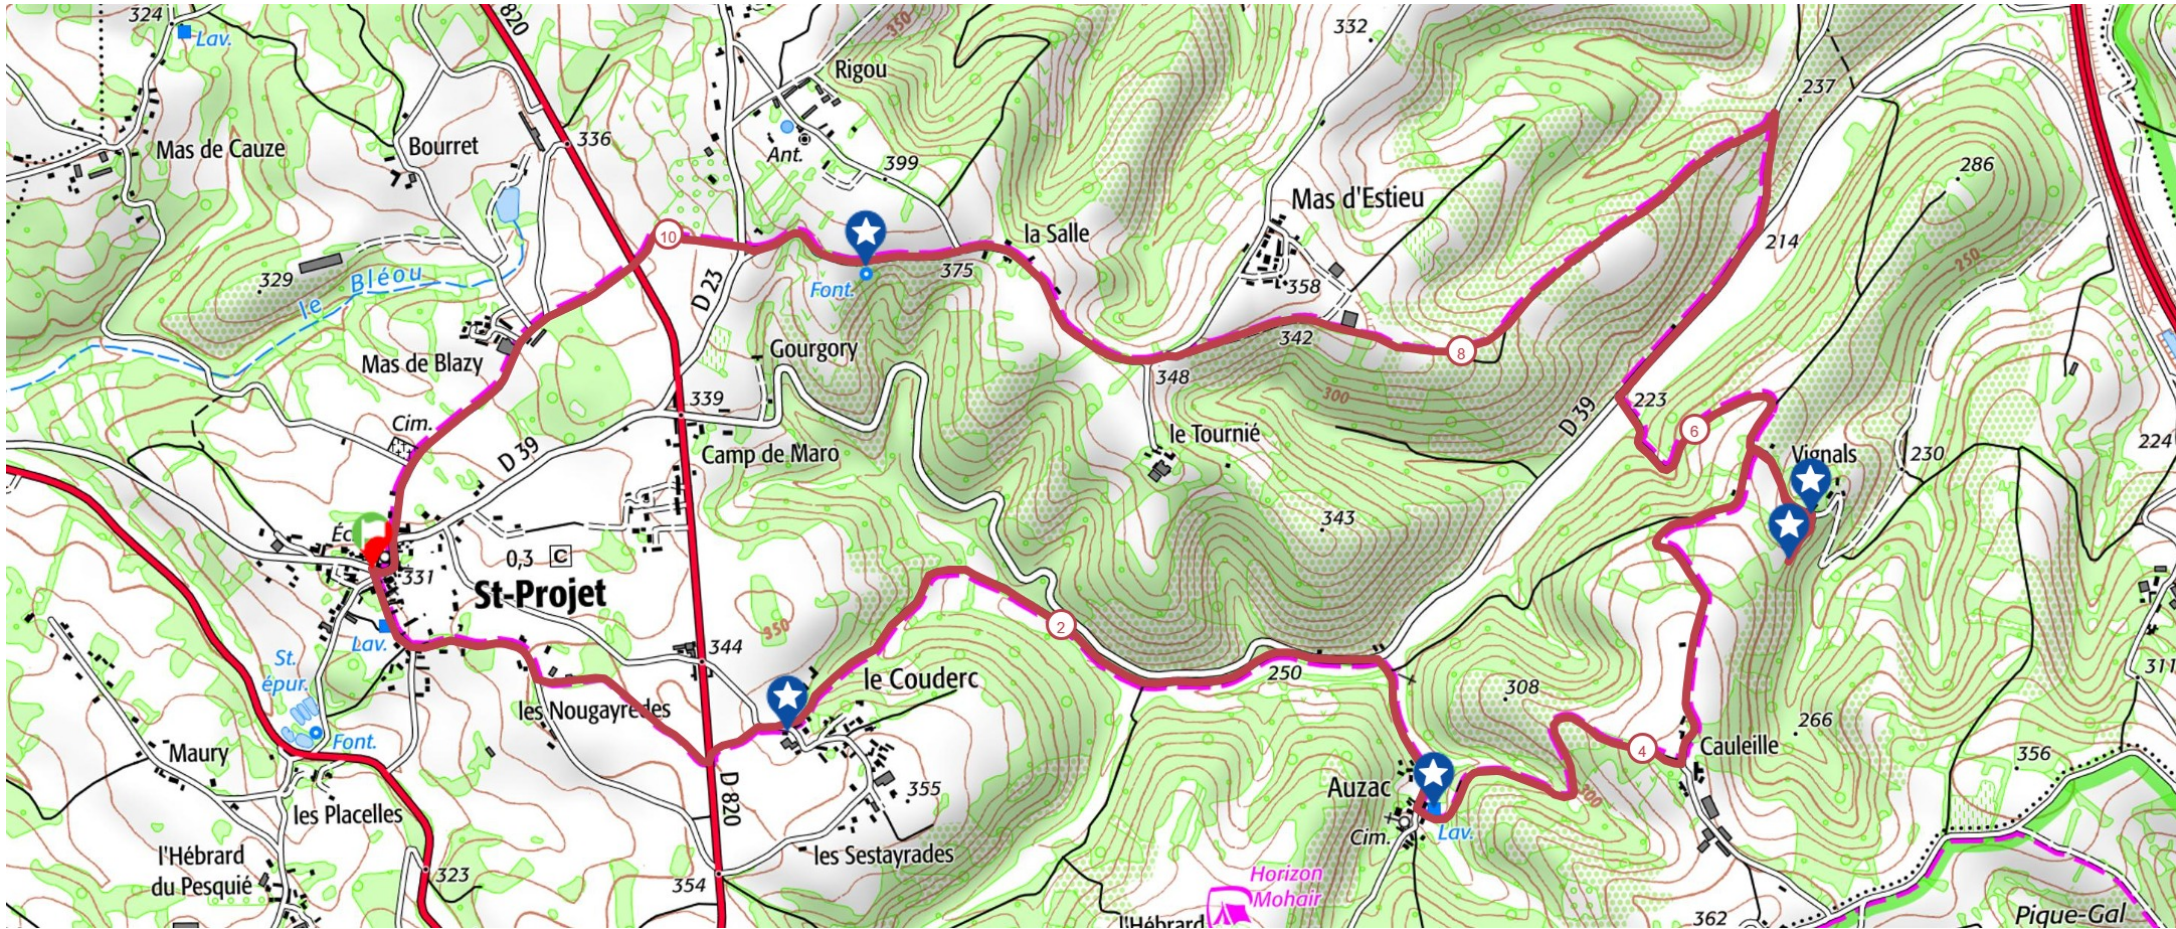

# Sentier de Cauleille

11.12 km 330 m 330 m

Rando

<https://espacestrail.run> - ©IGN 2025

> 10% > 20% > 30%