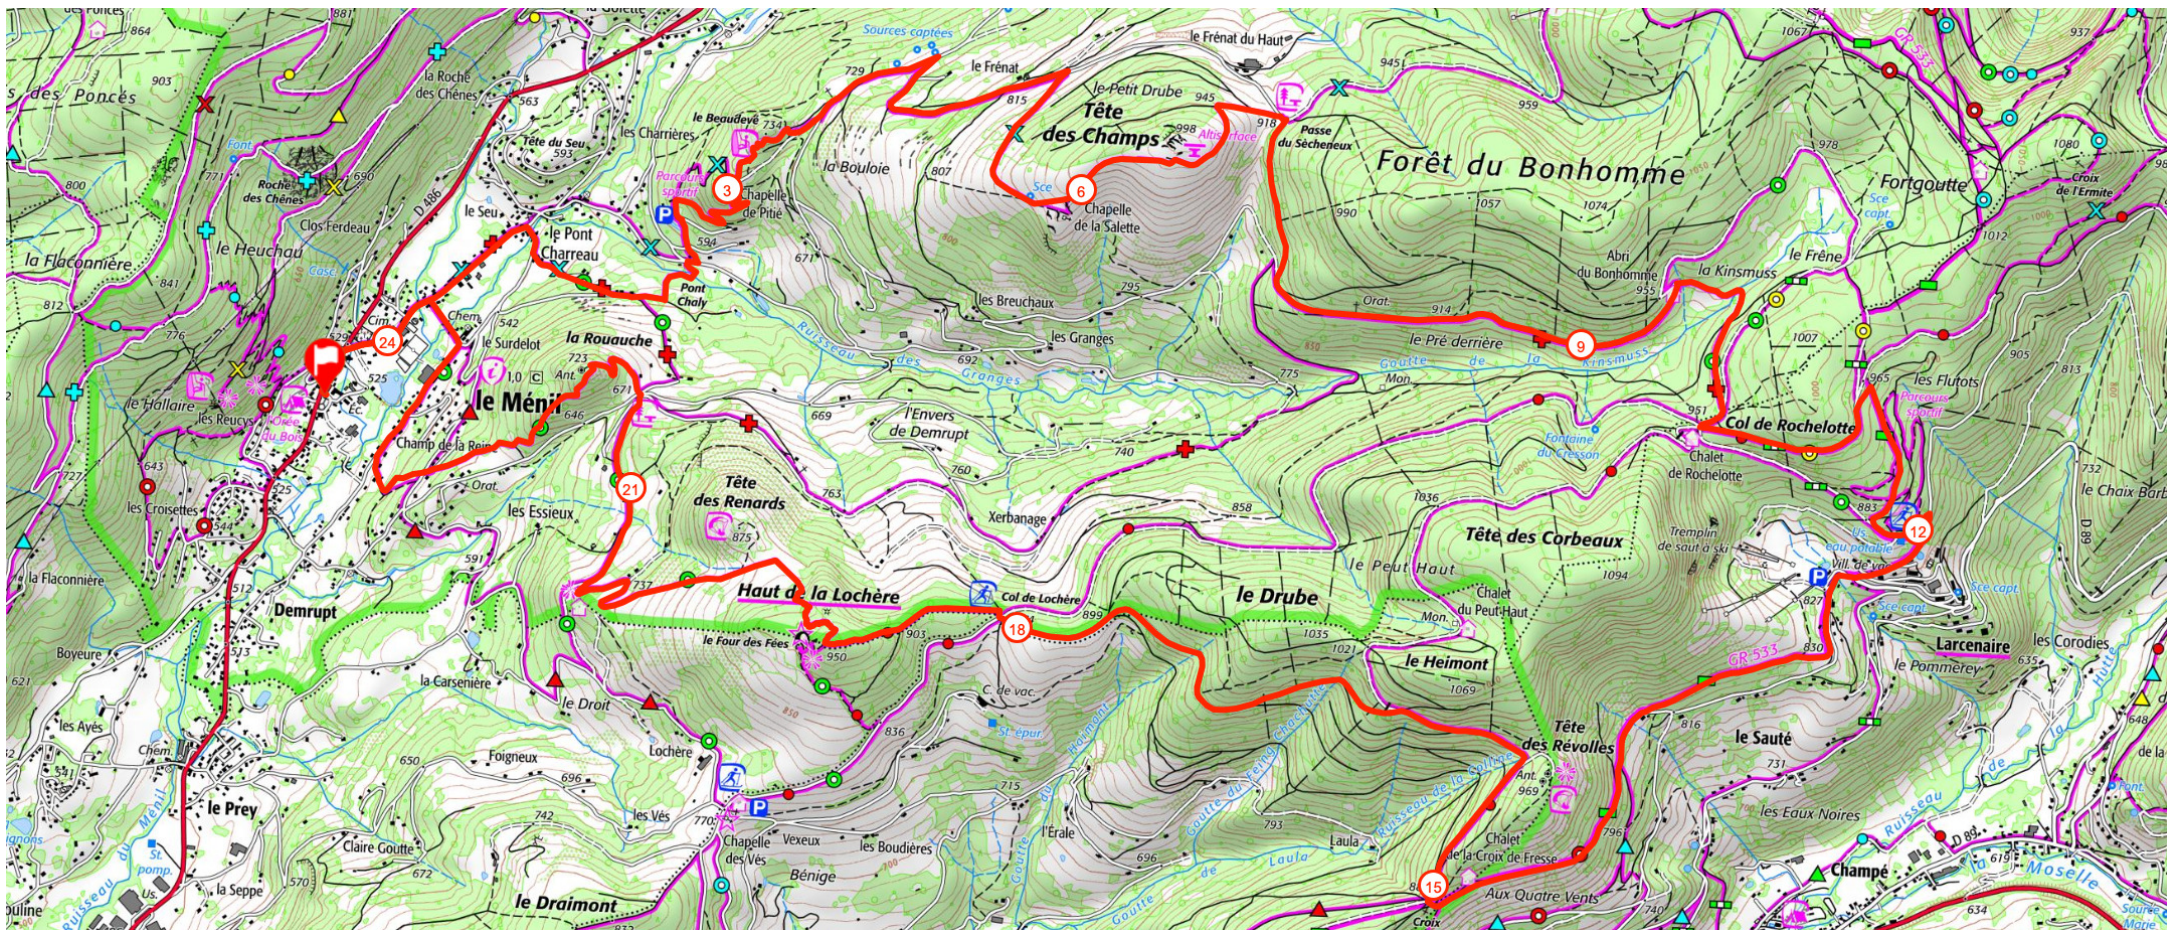

# Circuit 11 - La Tête des Corbeaux

24.38 km 1040 m 1040 m

Trail

<https://espacestrail.run> - ©IGN 2025