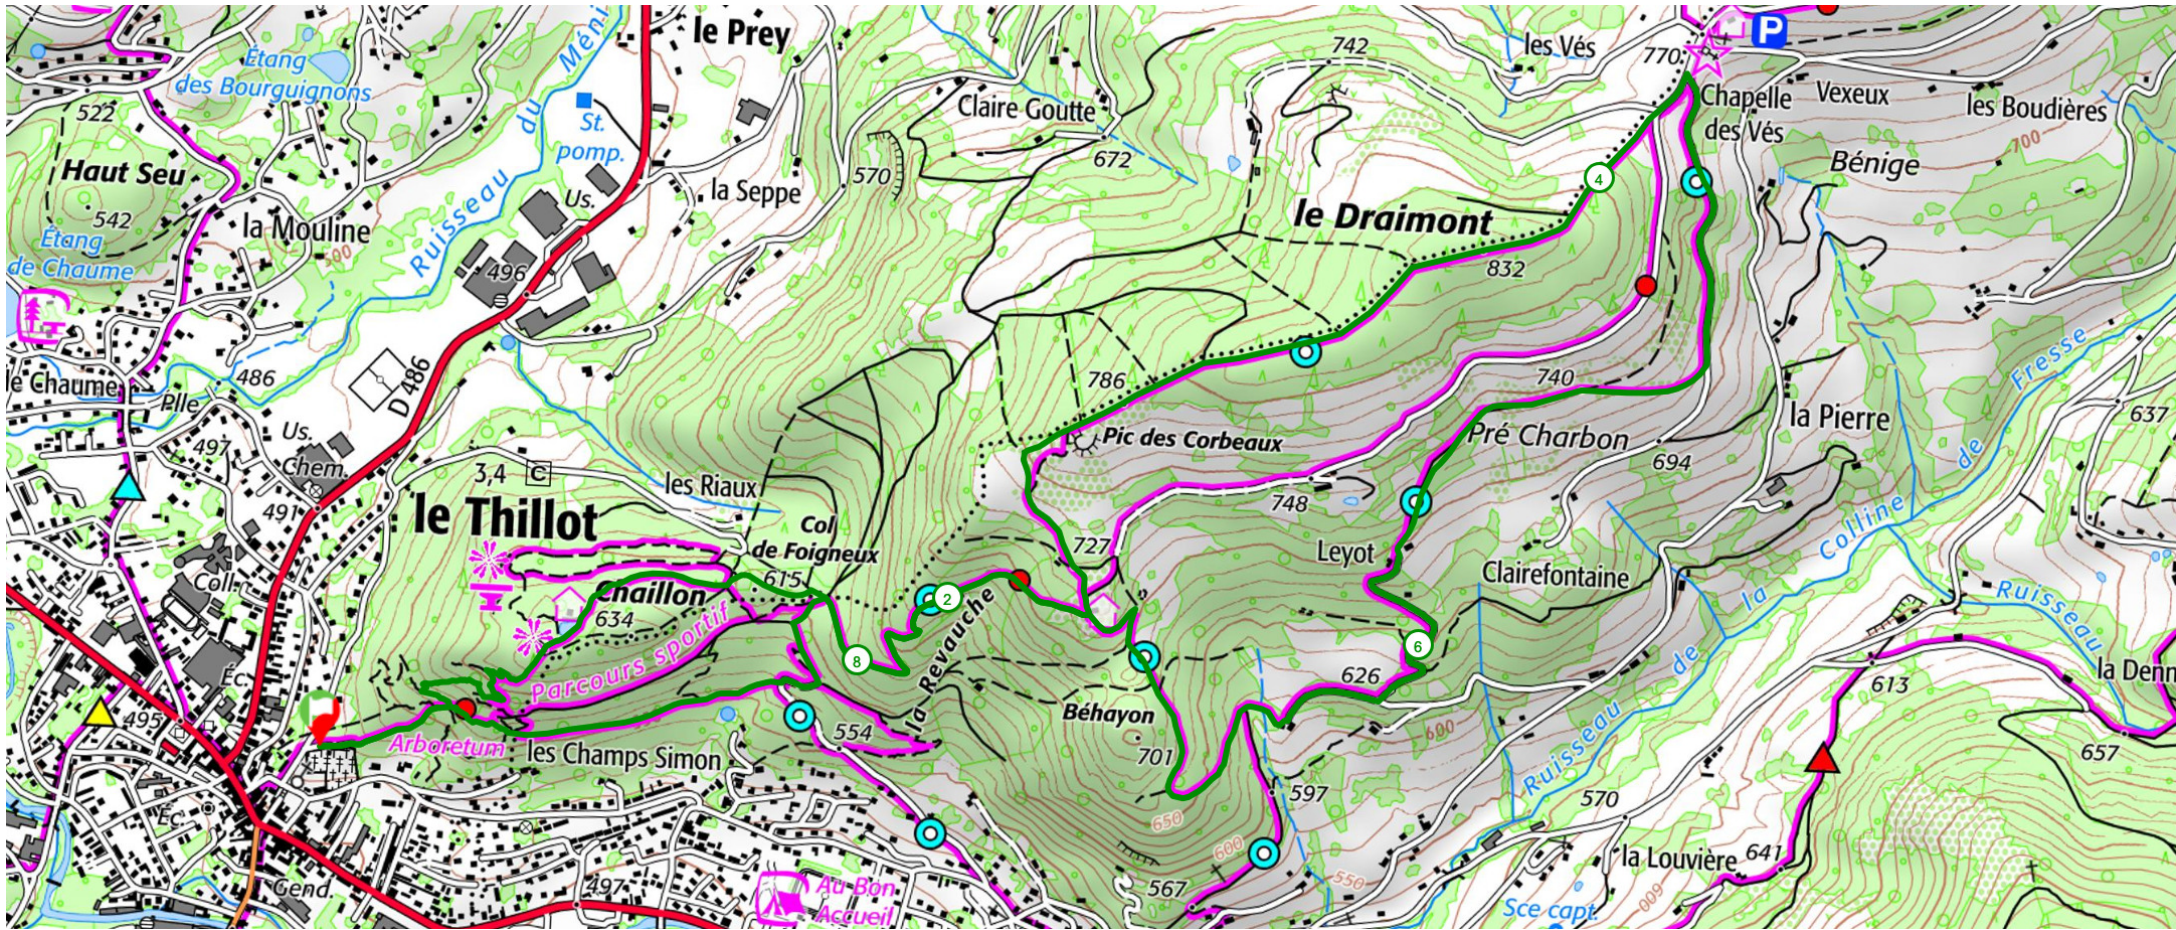

Circuit 1 - La Chapelle des Vés

9.44 km 470 m 470 m

Trail

<https://espacestrail.run> - ©IGN 2025