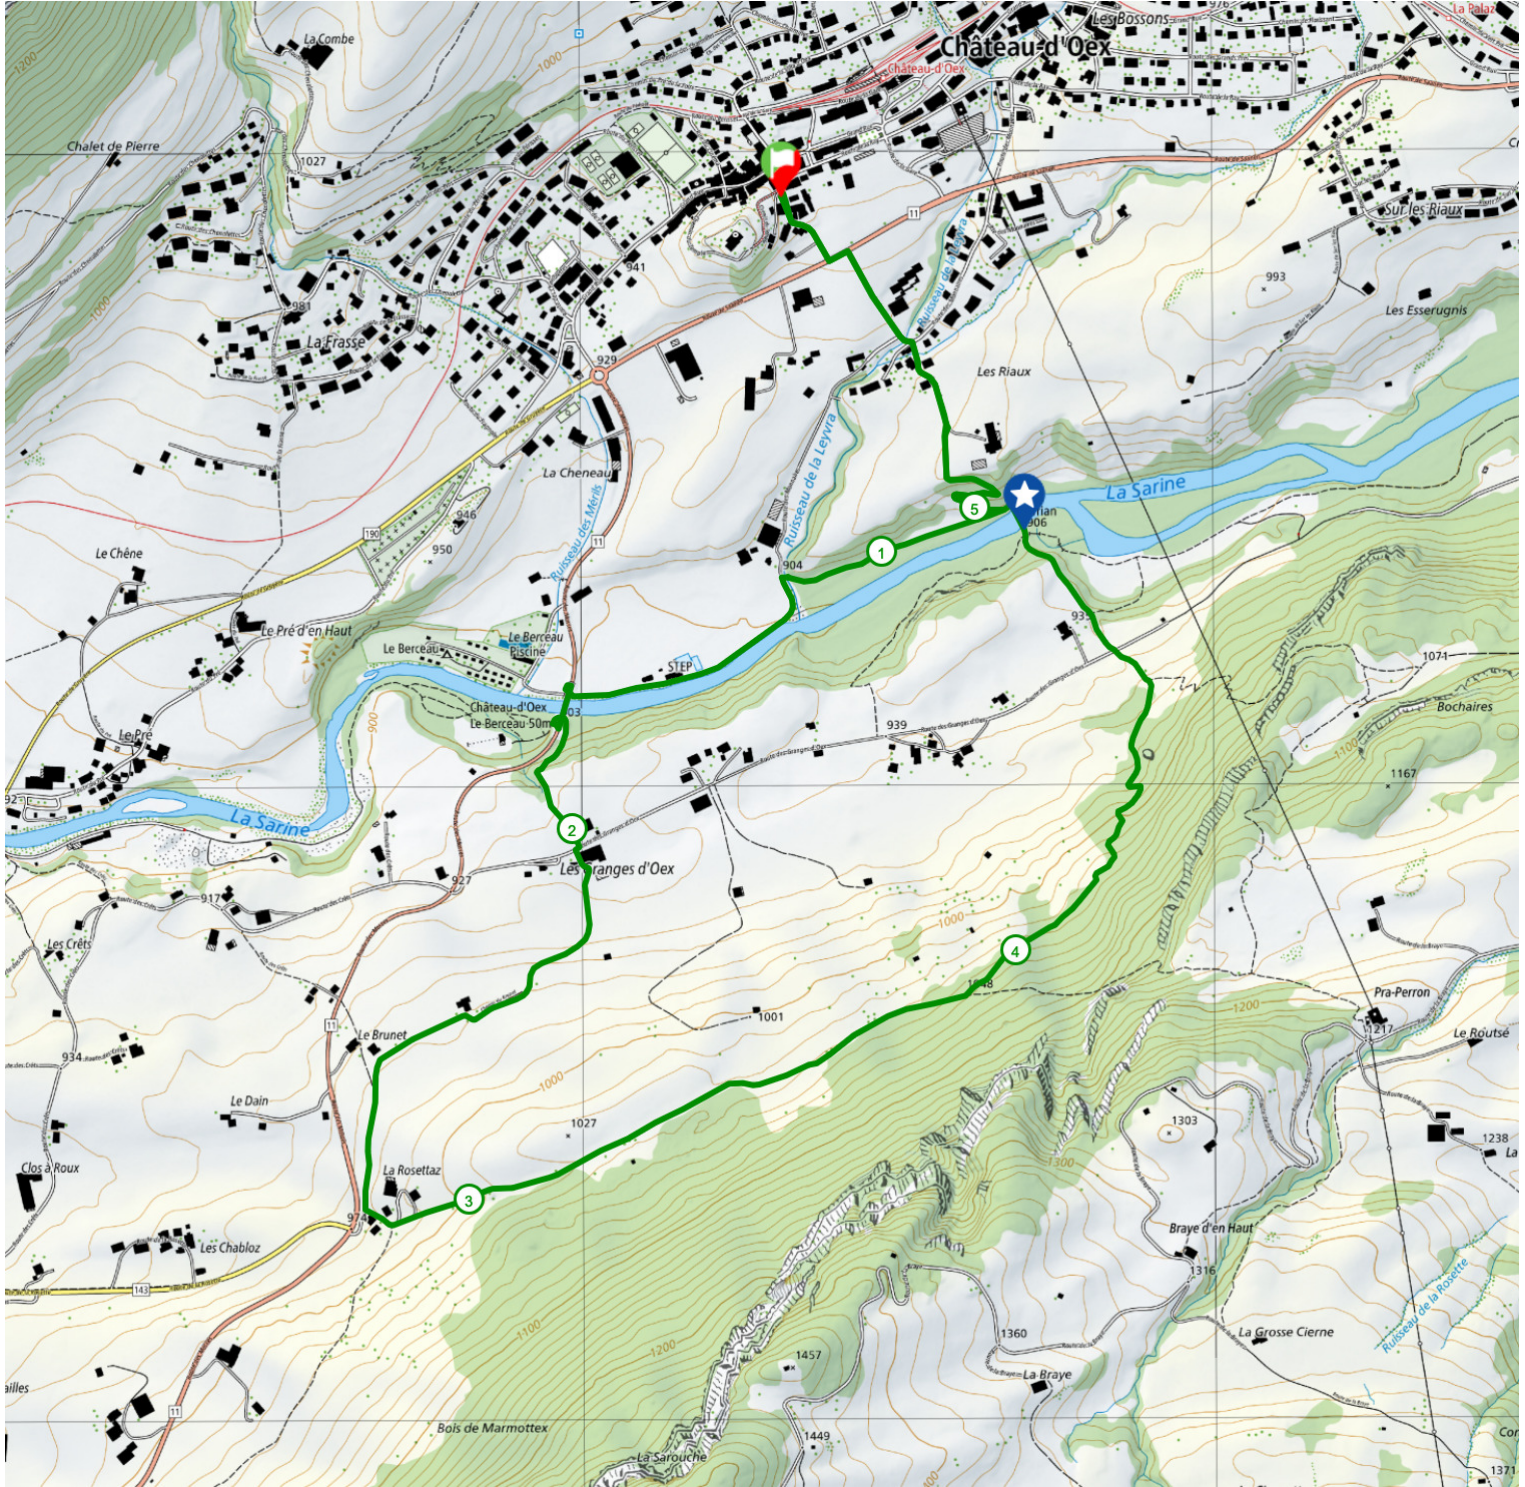

**PAYS-D'ENHAUT**  
CHÂTEAU-D'CEX | ROUGE-MONT | ROSSIÈRIÈRE

## Circuit 1 - Le Tour de Bochaires

5.8 km 270 m 270 m

**Espaces**  
**TRAIL**

Trail

<https://espacestrail.run> - ©Swisstopo 2025