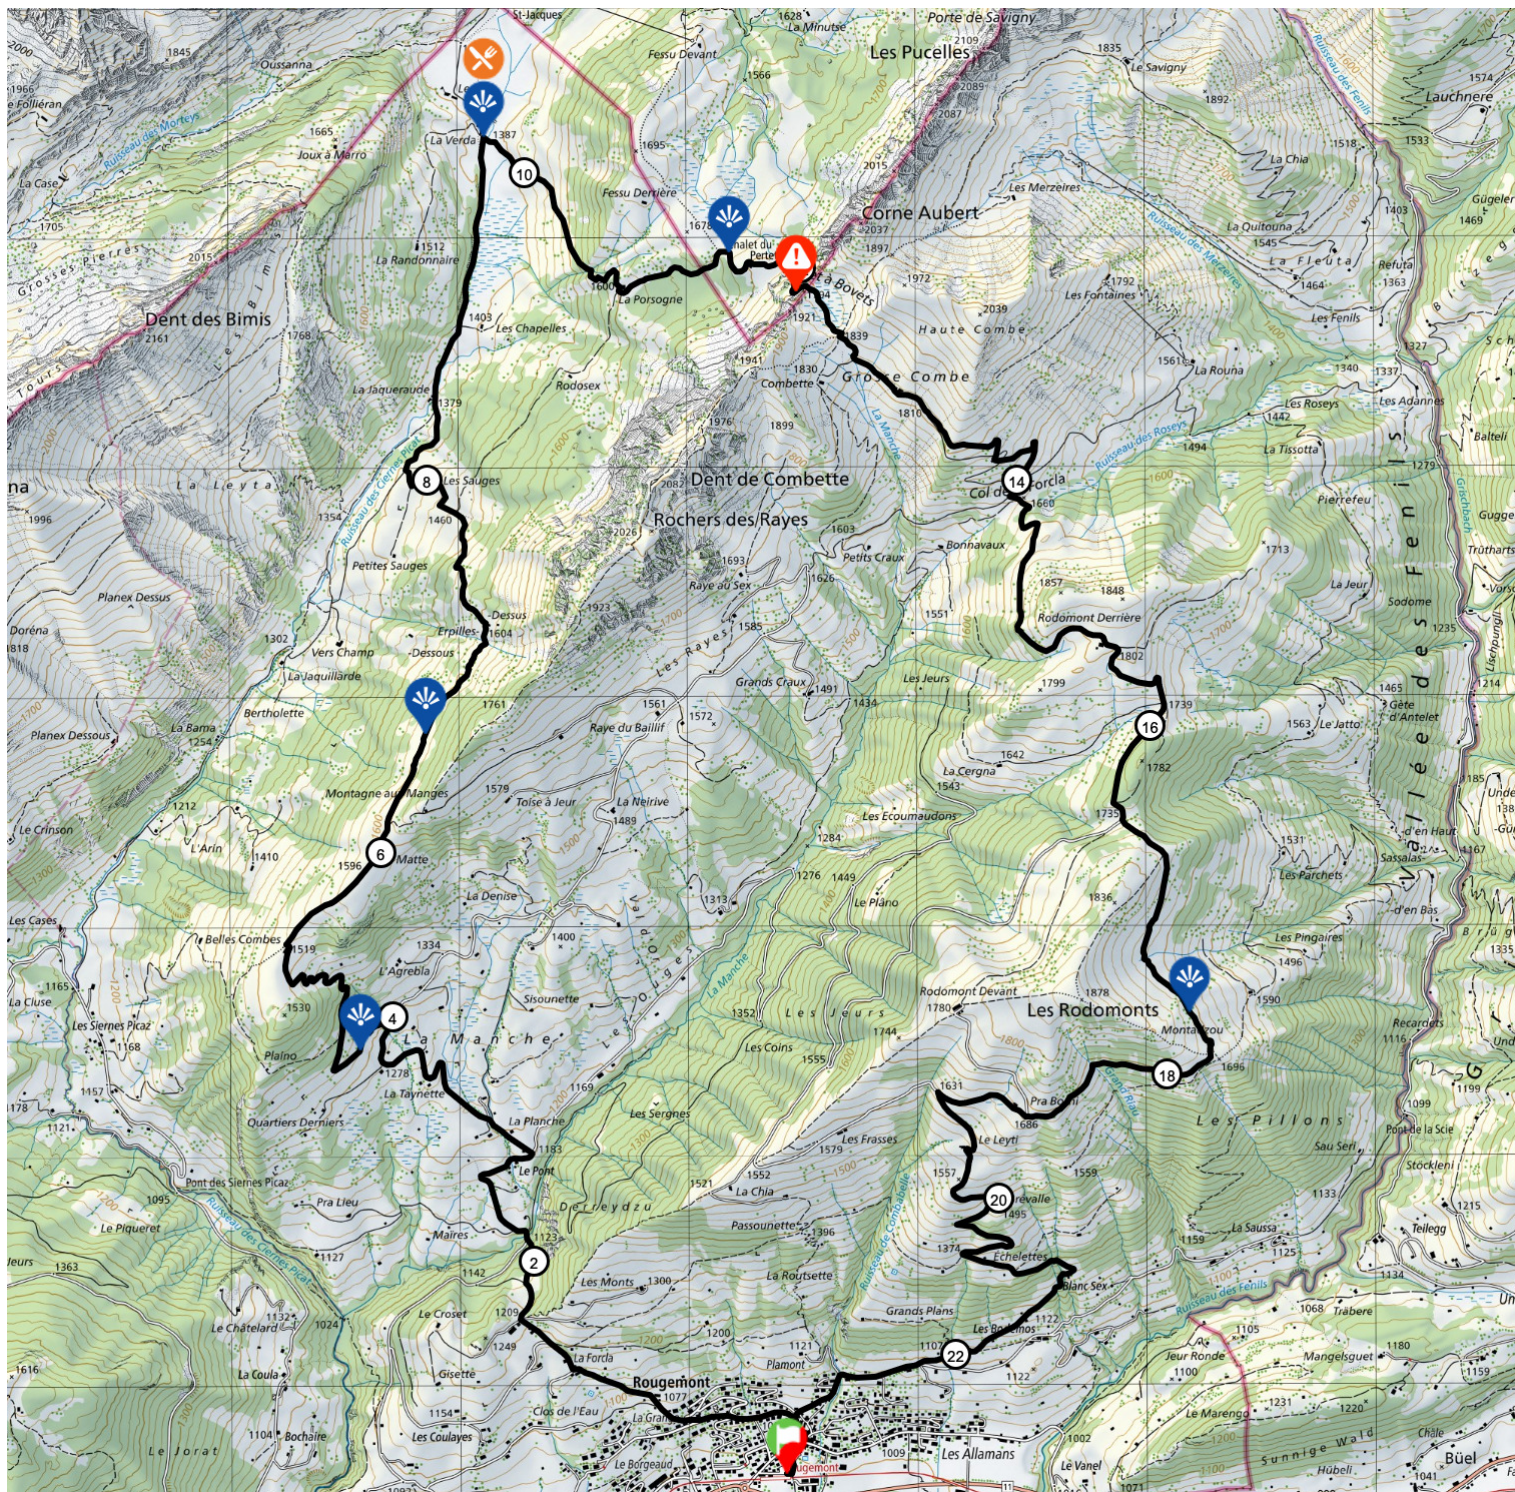

PAYS-D'ENHAUT
CHÂTEAU-D'CEX | ROUGEMONT | ROSSIÈRE

Circuit 5 - Tour de la Dent de Combette

23.16 km 1440 m 1440 m

Trail

> 10% > 20% > 30%

<https://espacestrail.run> - ©Swisstopo 2025

©TraceDeTrail.fr