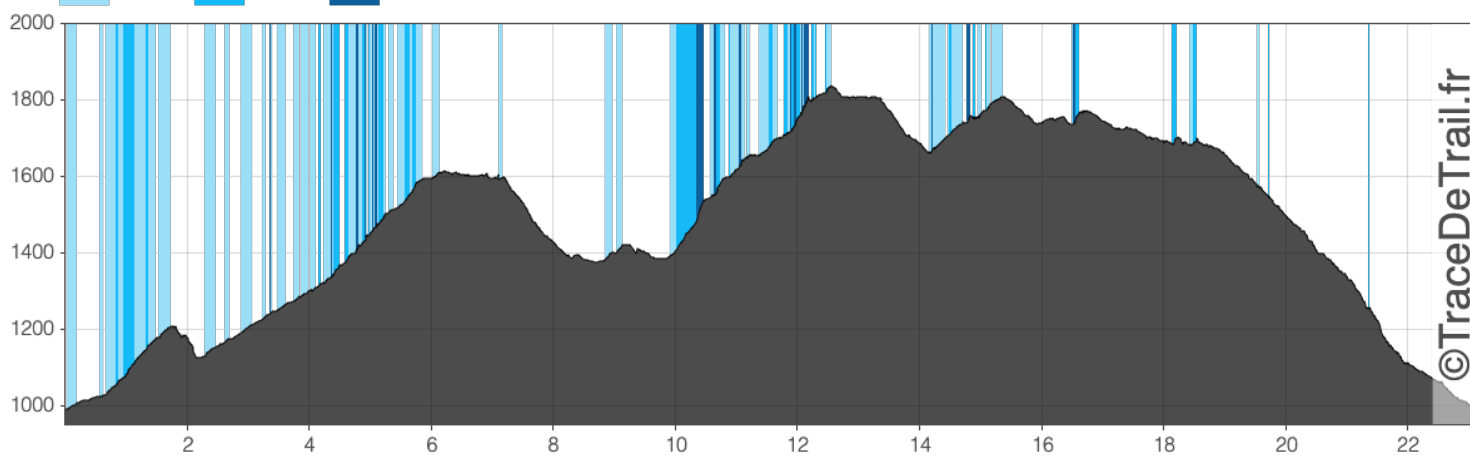

PAYS-D'ENHAUT
CHÂTEAU-D'CEX | ROUGEMONT | ROSSIÈRE

Circuit 5 - Tour de la Dent de Combette

23.16 km 1440 m 1440 m

Trail

> 10% > 20% > 30%

<https://espacestrail.run> - ©Swisstopo 2025

©TraceDeTrail.fr