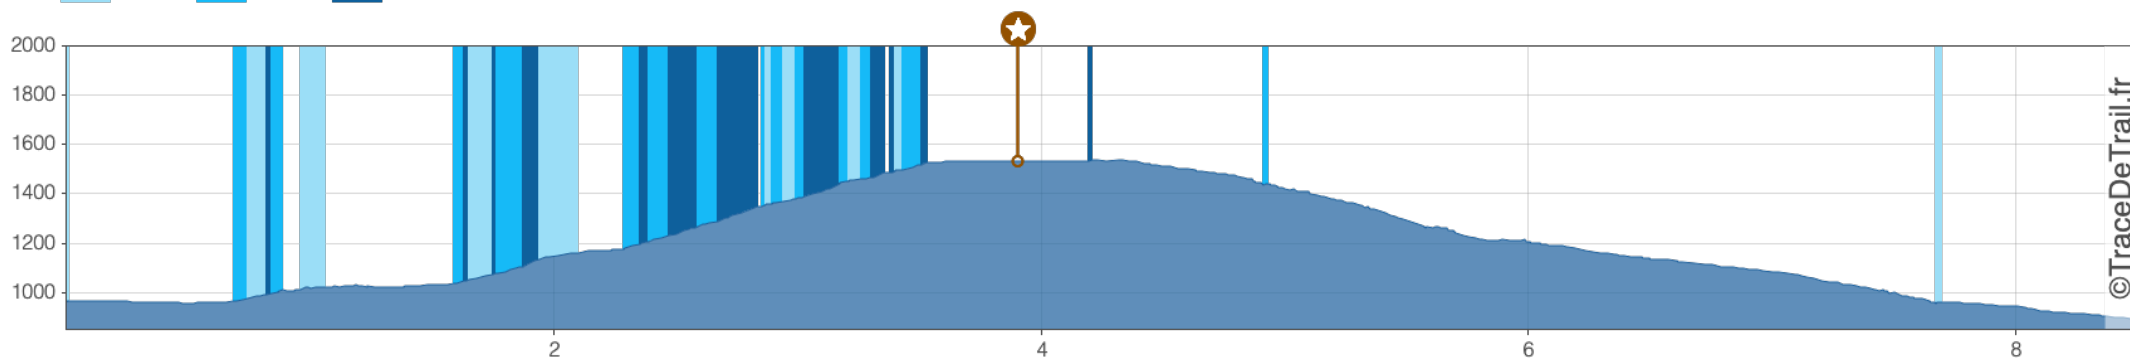

PAYS-D'ENHAUT
CHÂTEAU-D'OEX | ROUGEMONT | ROSSINIÈRE

Circuit 8 - Les balcons de Château d'Oex

8.5 km 590 m 660 m

Trail

Espaces
TRAIL

<https://espacestrail.run> - ©Swisstopo 2025

> 10% > 20% > 30%

©TraceDeTrail.fr