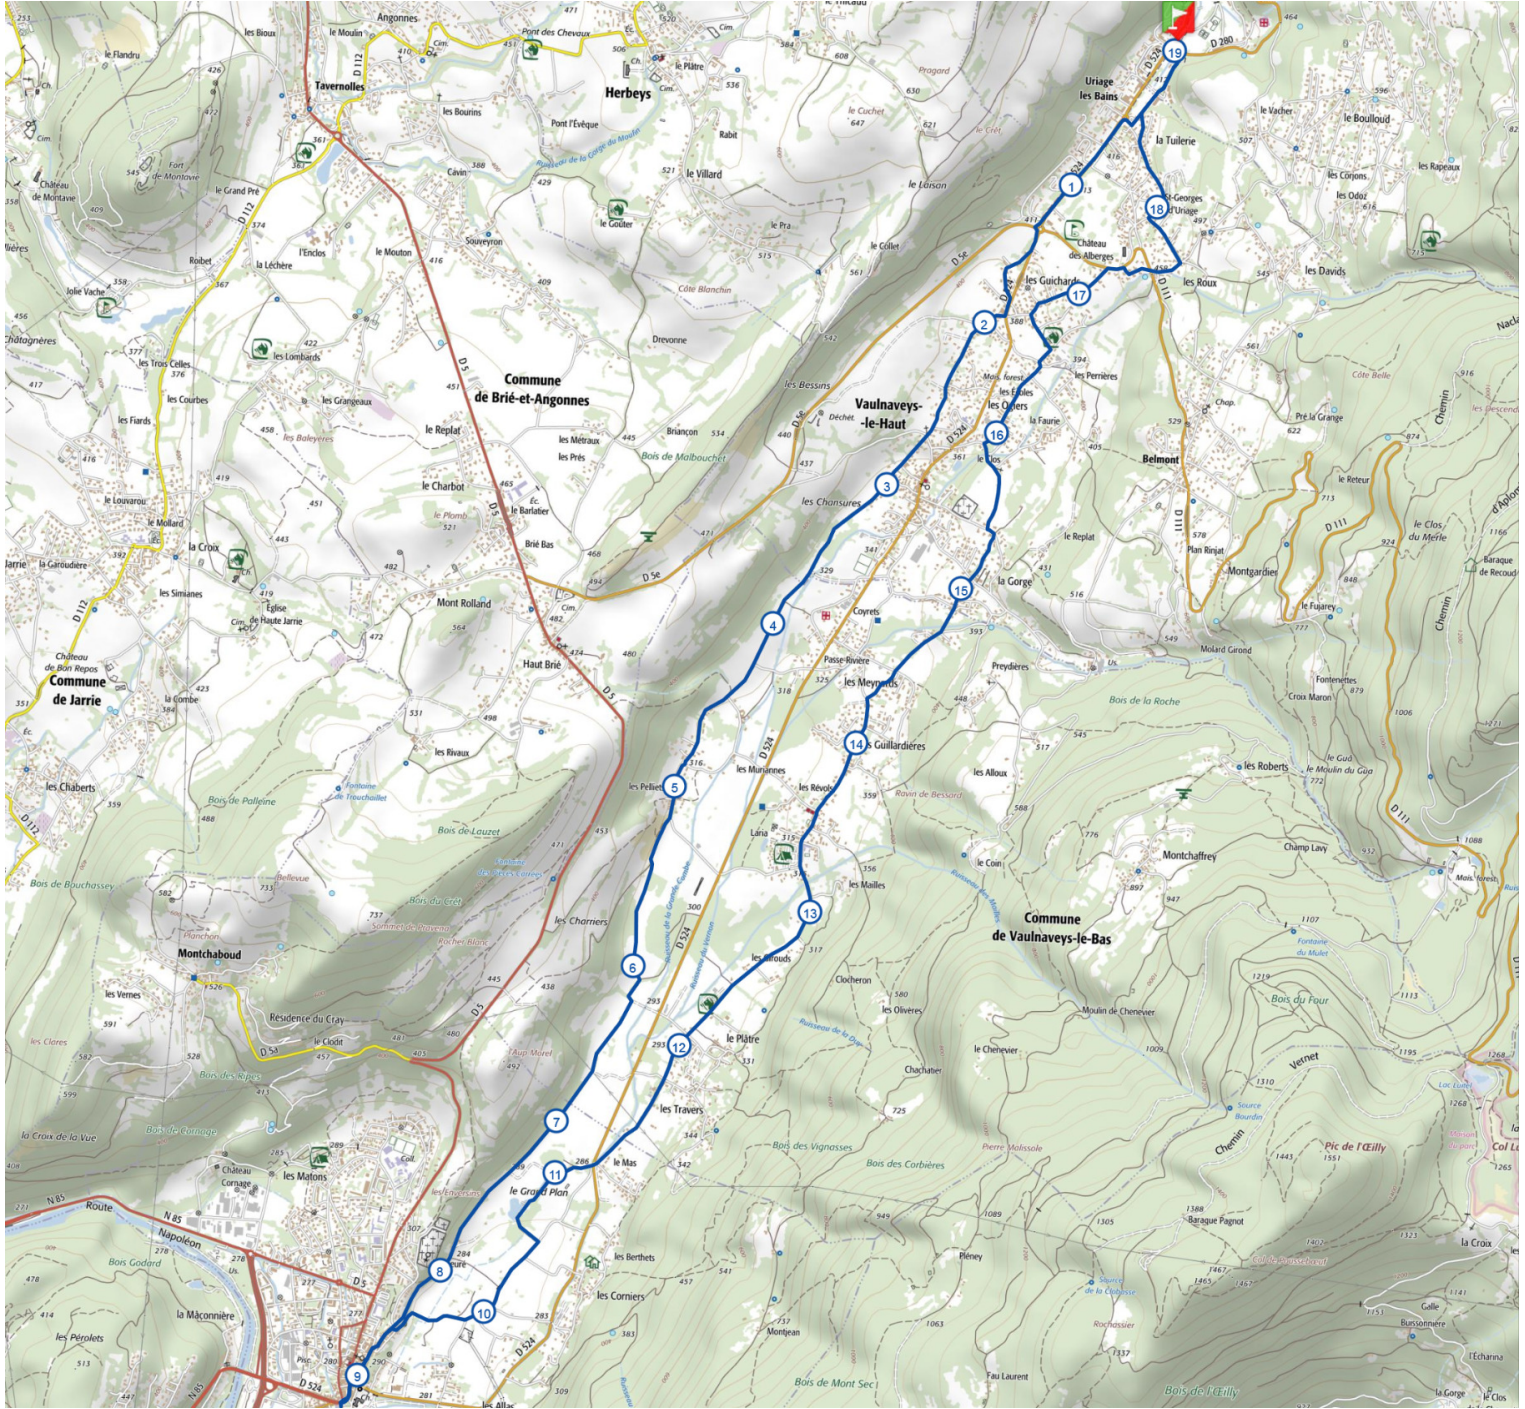

Retrouvez ce parcours sur votre mobile avec l'appli Isère Outdoor

<https://tracedetail.com> - ©IGN 2020. Utilisation et reproduction limitées à un usage privé.