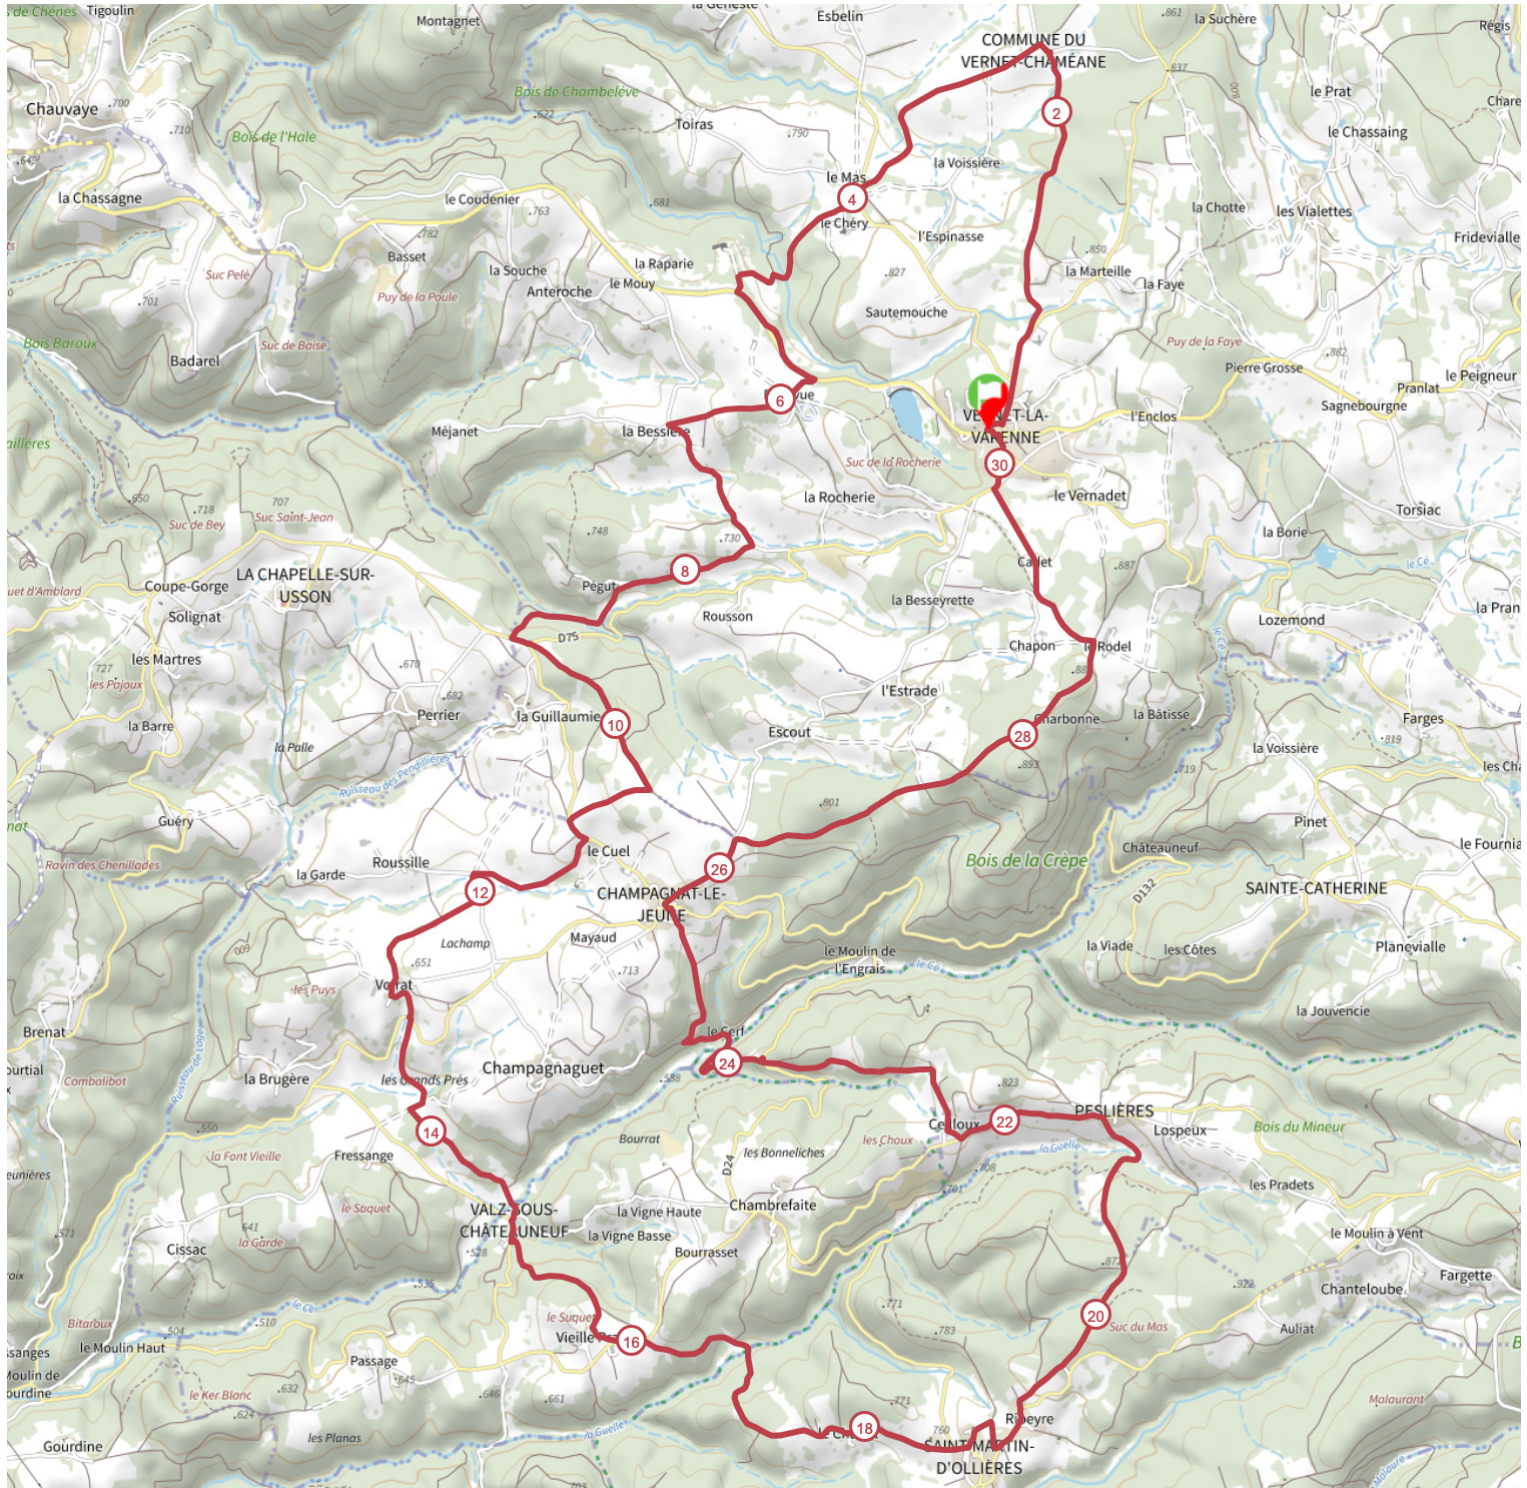

# Circuit 15 - Les Monts du Vernet

30.25 km 940 m 940 m

Trail

> 10% > 20% > 30%

<https://espacestrail.run> - ©IGN 2025